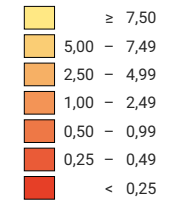

Anteil der Leerwohnungen am Total der Wohnungen*, in %

* Anzahl Wohnungen am 31.12.2017

Raumgliederung:
Urban Audit: Agglomerationsgemeinden (Städte-Perimeter)