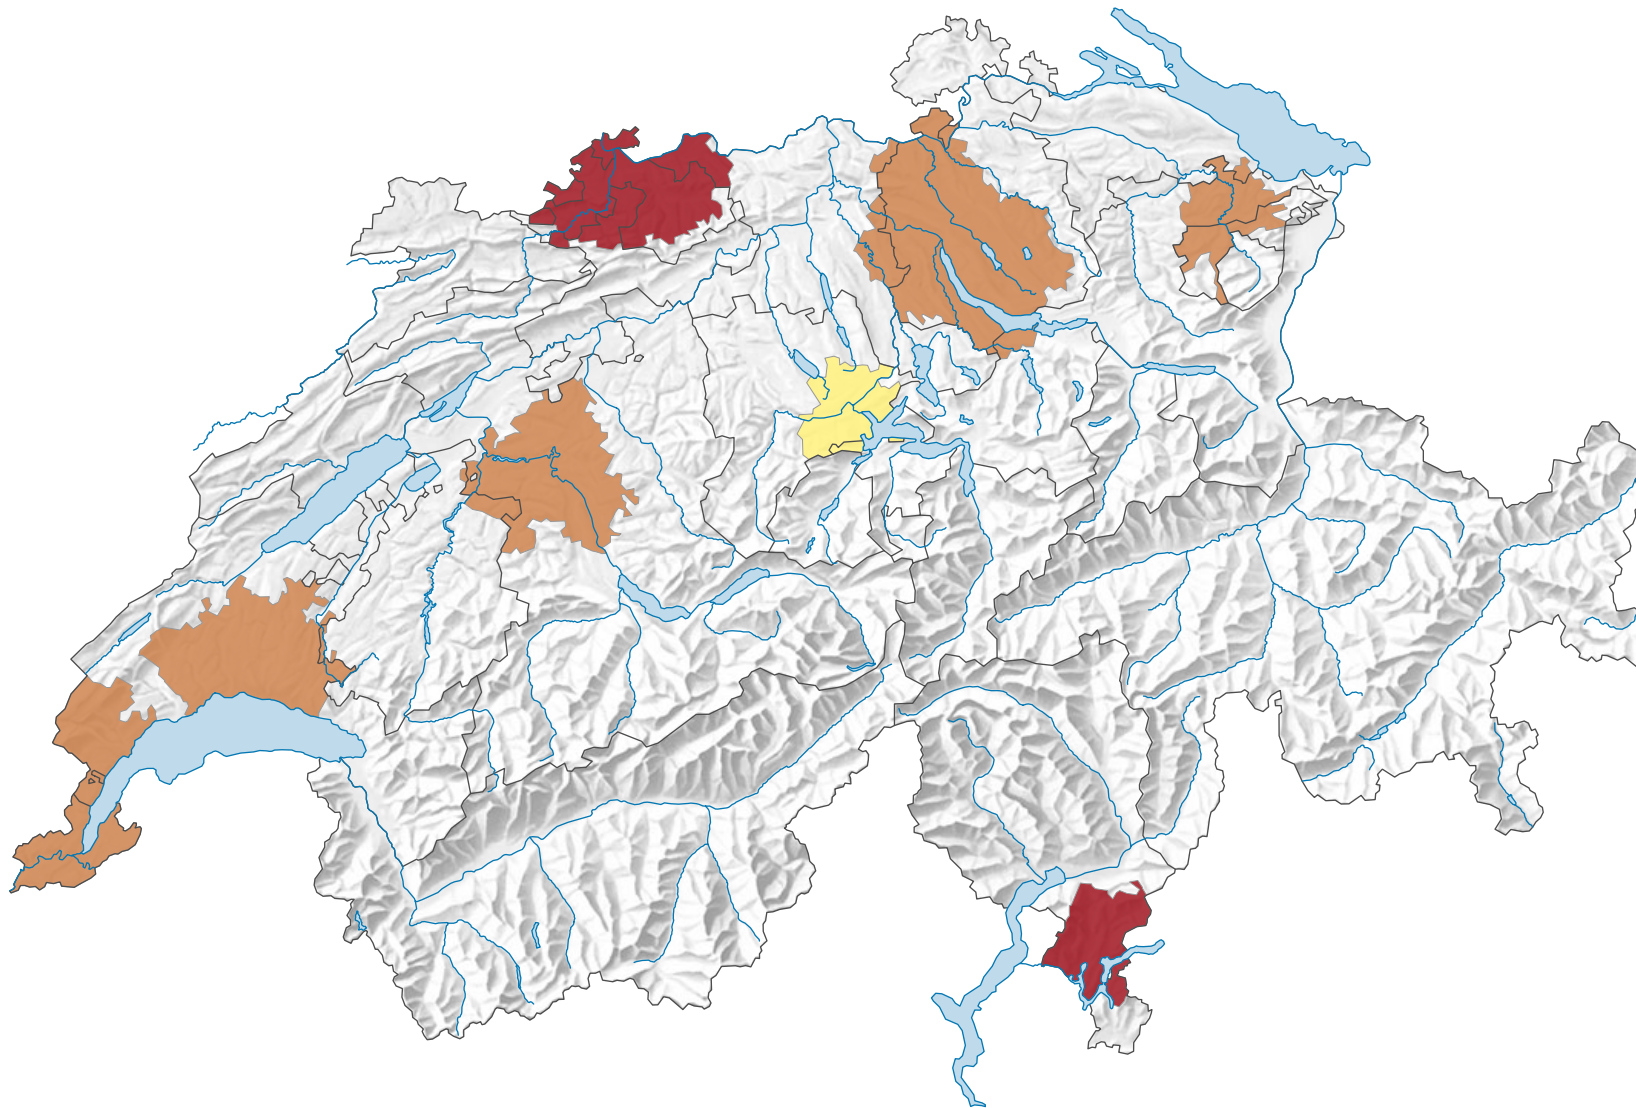

Einfamilienhäuser pro 100 Wohnungen, 2018

Anzahl der Einfamilienhäuser pro 100 Wohnungen*

* Anzahl Wohnungen am 31.12.2017

0 30 60 km

Raumgliederung:
Urban Audit: Agglomeration (Schweiz-Perimeter)