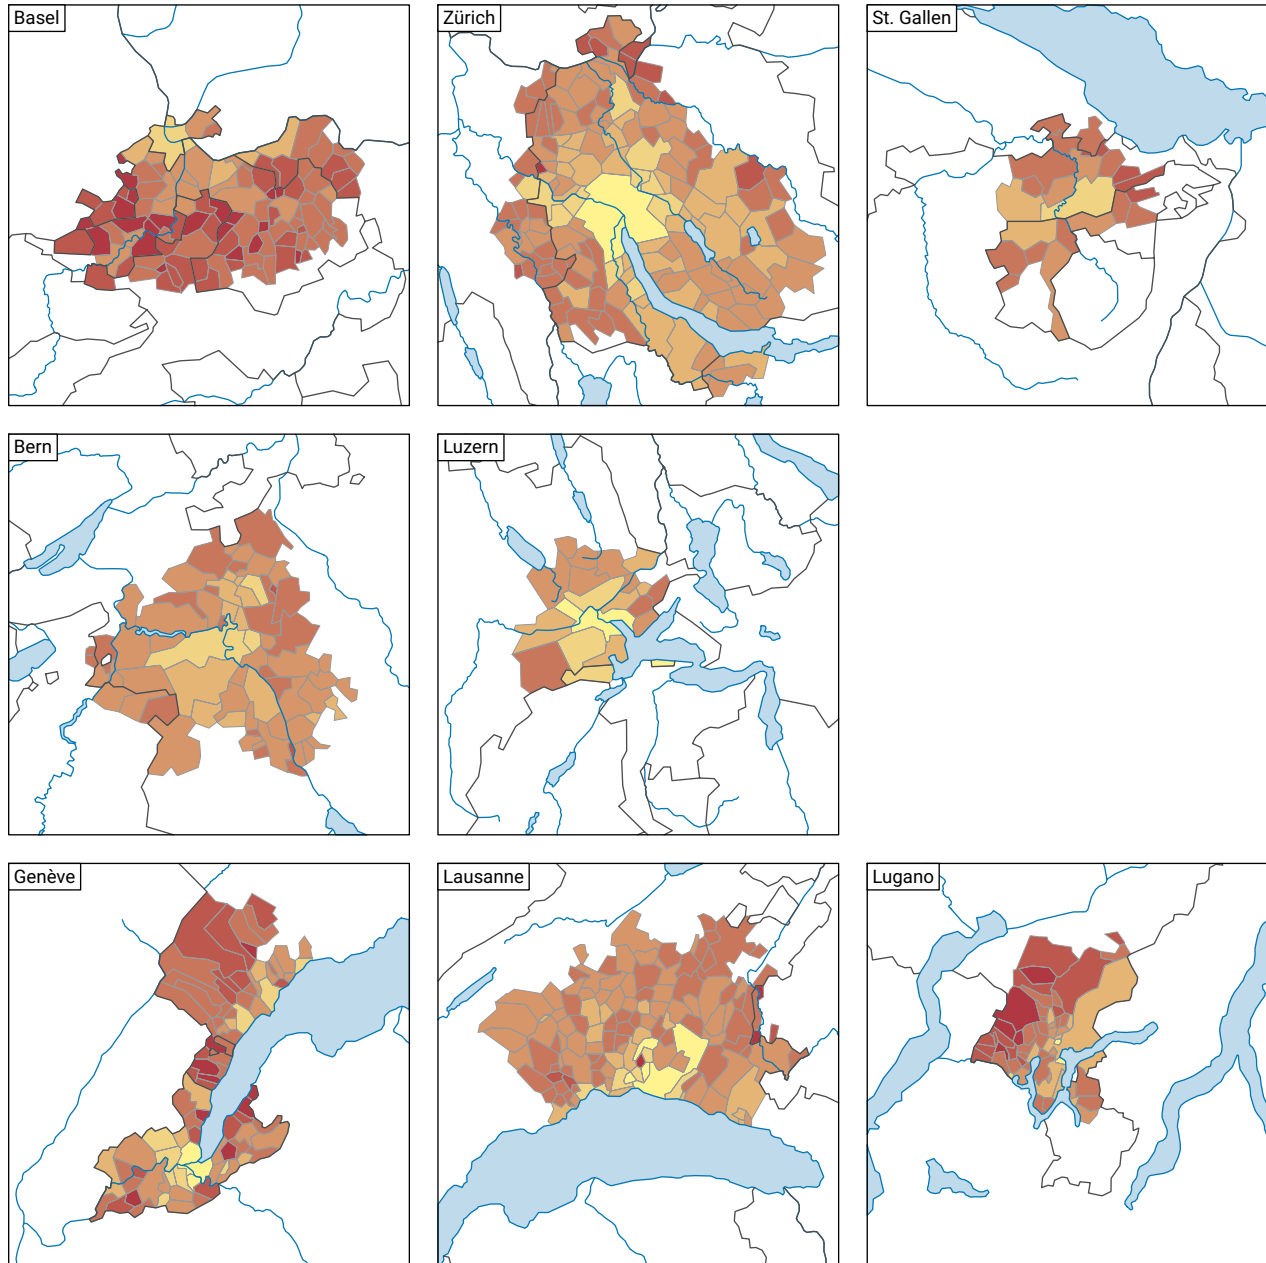

Einfamilienhäuser pro 100 Wohnungen, 2018

Anzahl der Einfamilienhäuser pro 100 Wohnungen*

* Anzahl Wohnungen am 31.12.2017

Raumgliederung:
Urban Audit: Agglomerationsgemeinden (Städte-Perimeter)