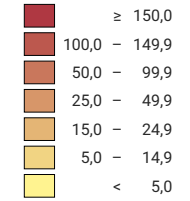

Einfamilienhäuser pro 100 Wohnungen, 2018

Anzahl der Einfamilienhäuser pro 100 Wohnungen*

* Anzahl Wohnungen am 31.12.2017

Raumgliederung:
Urban Audit: Agglomerationsgemeinden (Städte-Perimeter)