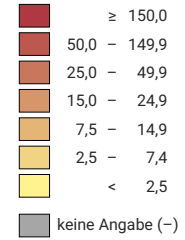

Einfamilienhäuser pro 100 Wohnungen, 2018

Anzahl der Einfamilienhäuser pro 100 Wohnungen*

* Anzahl Wohnungen am 31.12.2017

Raumgliederung:
Urban Audit: Quartiere (Städte-Perimeter)