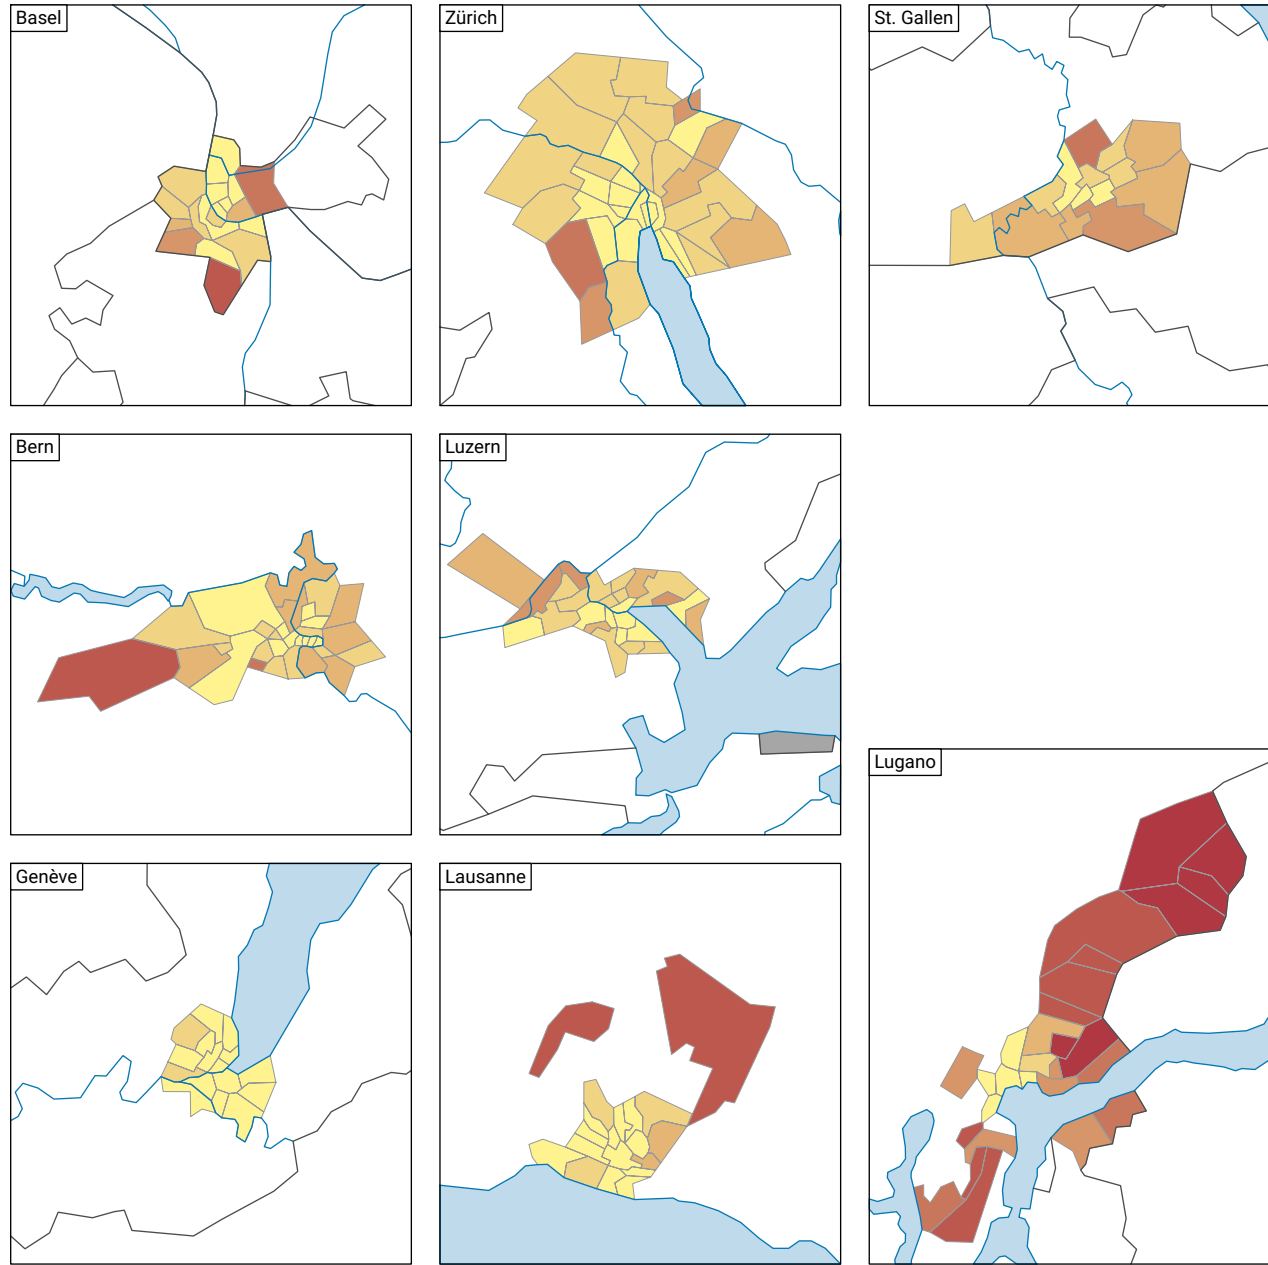

Einfamilienhäuser pro 100 Wohnungen, 2018

Anzahl der Einfamilienhäuser pro 100 Wohnungen*

* Anzahl Wohnungen am 31.12.2017

Raumgliederung:
Urban Audit: Quartiere (Städte-Perimeter)