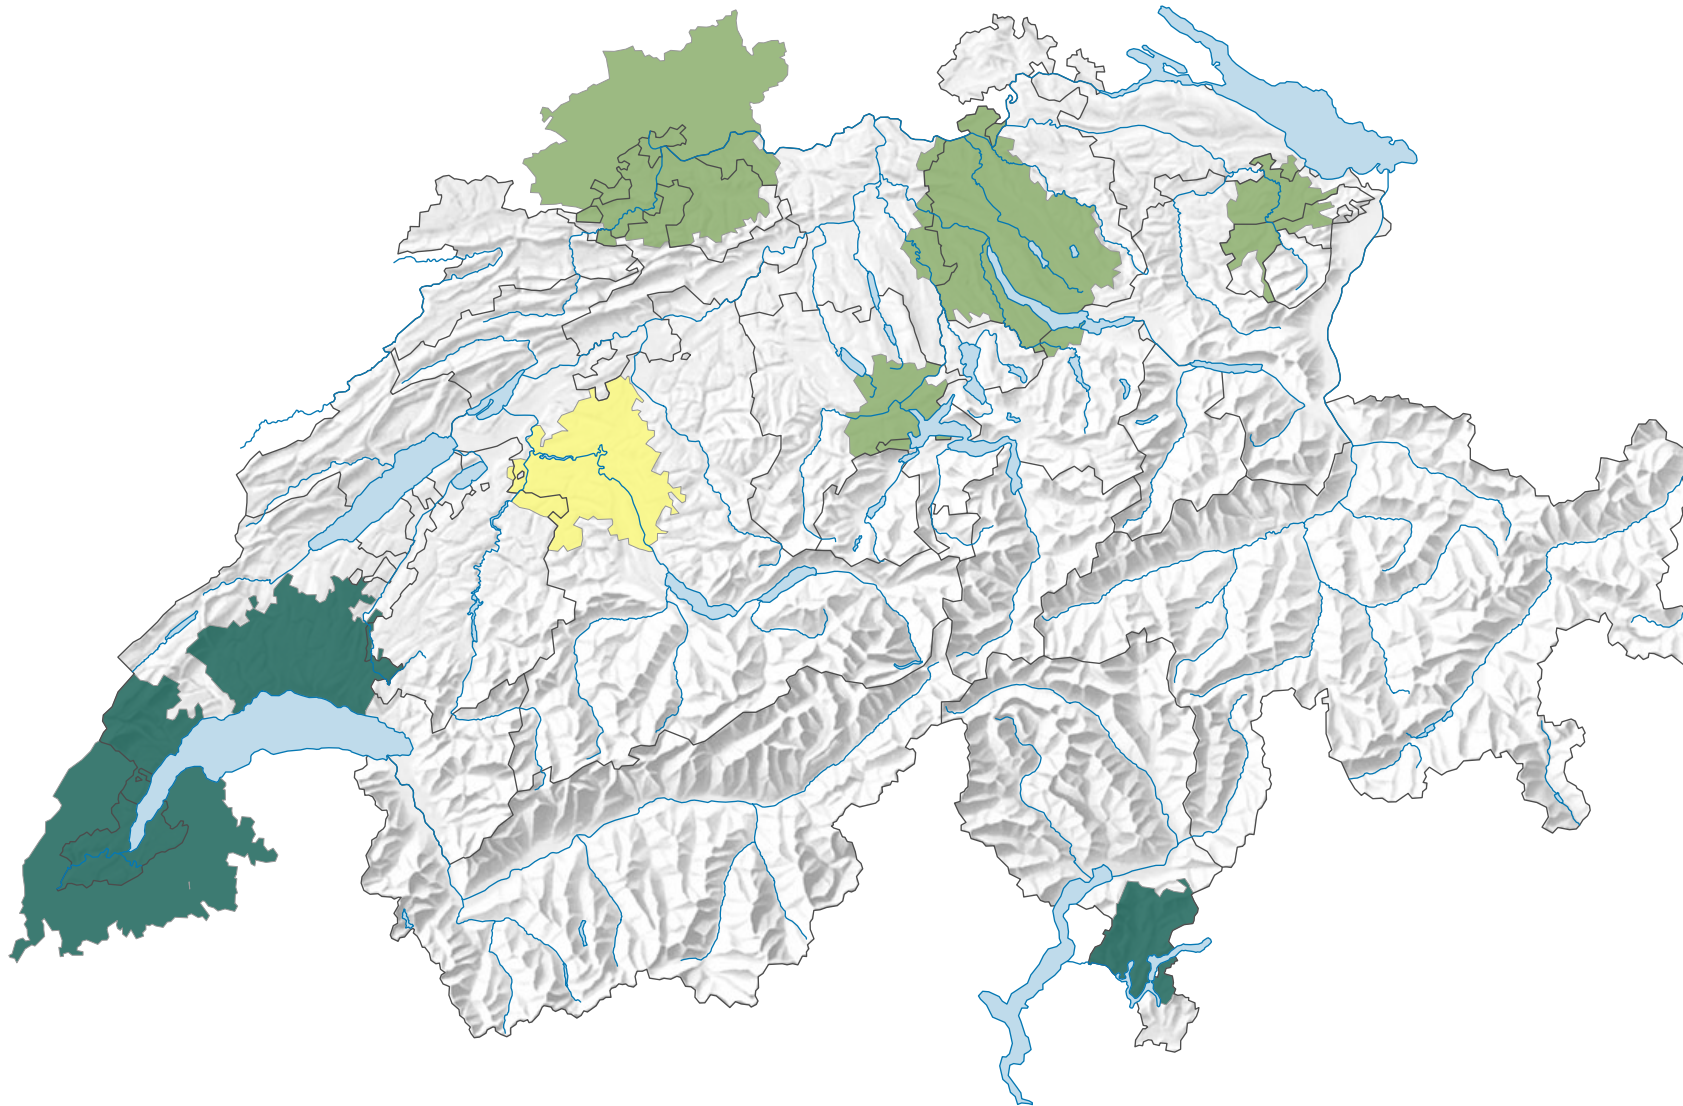

Anteil der ständigen ausländischen Wohnbevölkerung an der gesamten ständigen Wohnbevölkerung*, in %

* CH- und DE-Daten: am 01.01.2017 (oder 31.12.2016); FR-Daten: am 01.01.2016

0 30 60 km

Raumgliederung:
Grenzüberschreitender Urban Audit: Agglomeration