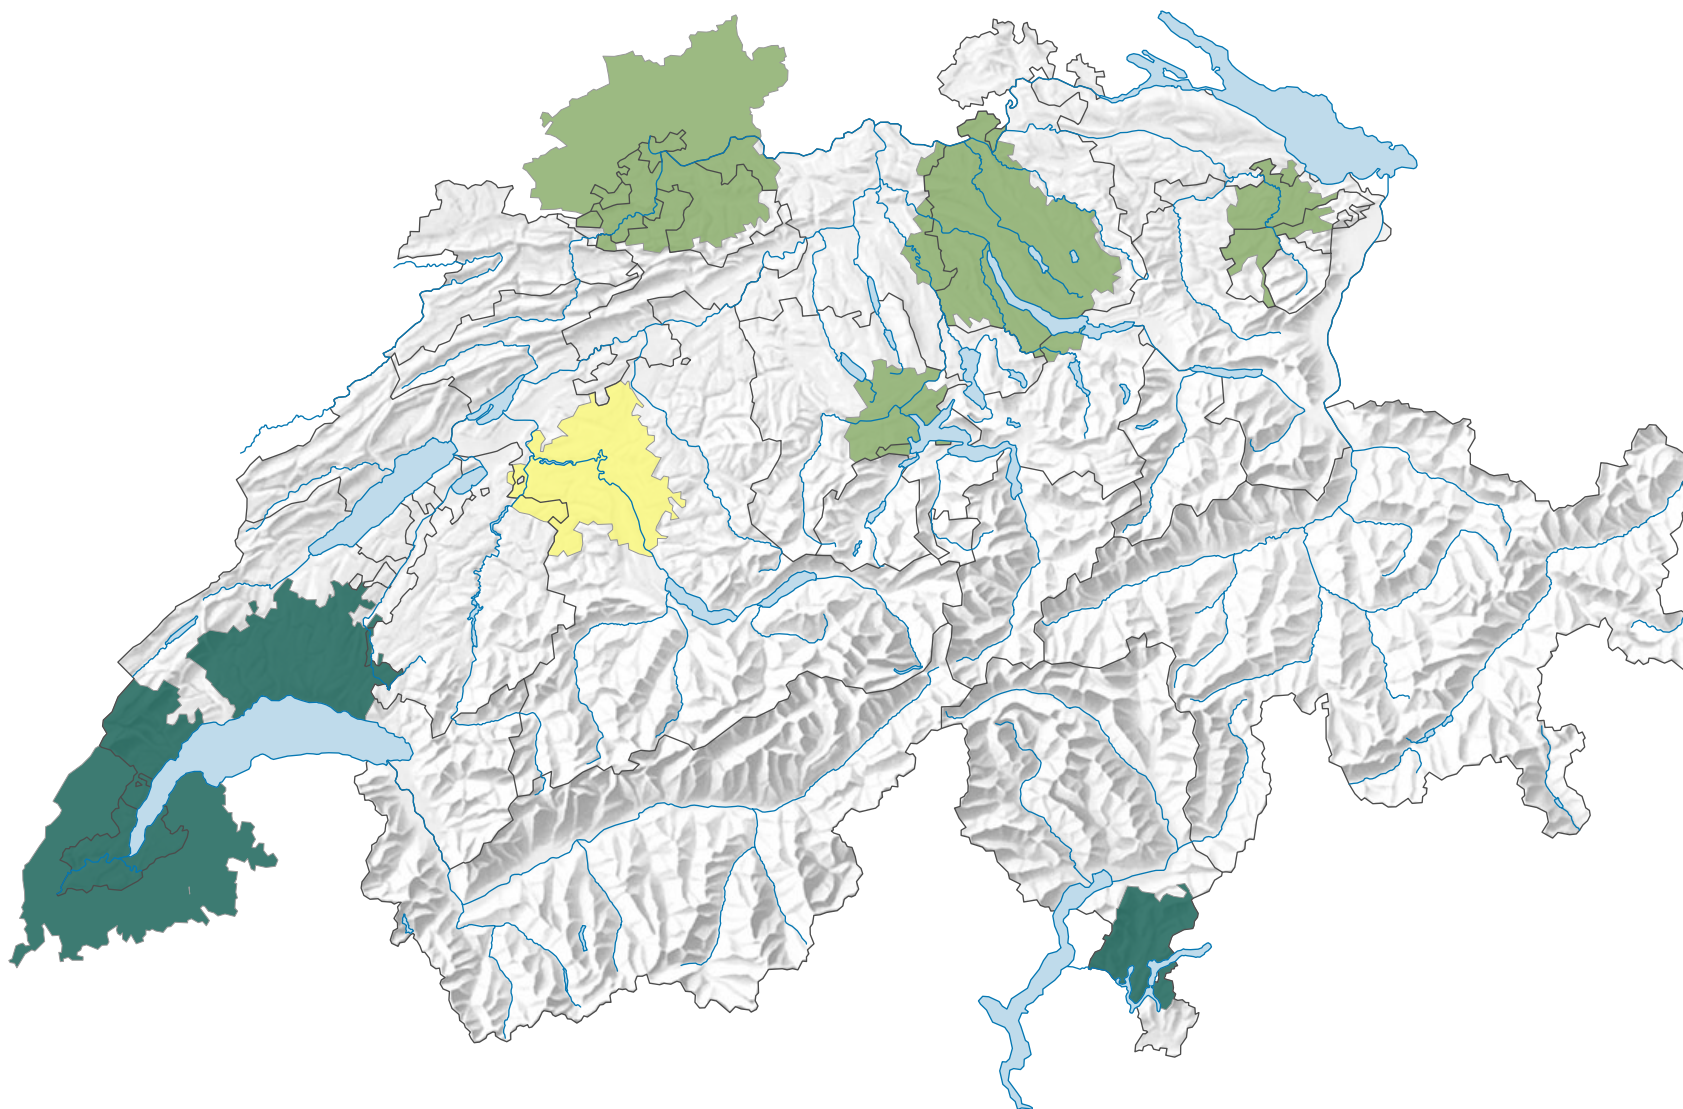

Anteil der ständigen ausländischen Wohnbevölkerung an der gesamten ständigen Wohnbevölkerung*, in %

* CH- und DE-Daten: am 01.01.2017 (oder 31.12.2016); FR-Daten: am 01.01.2016

0 35 70 km

Raumgliederung:
Grenzüberschreitender Urban Audit: Agglomeration