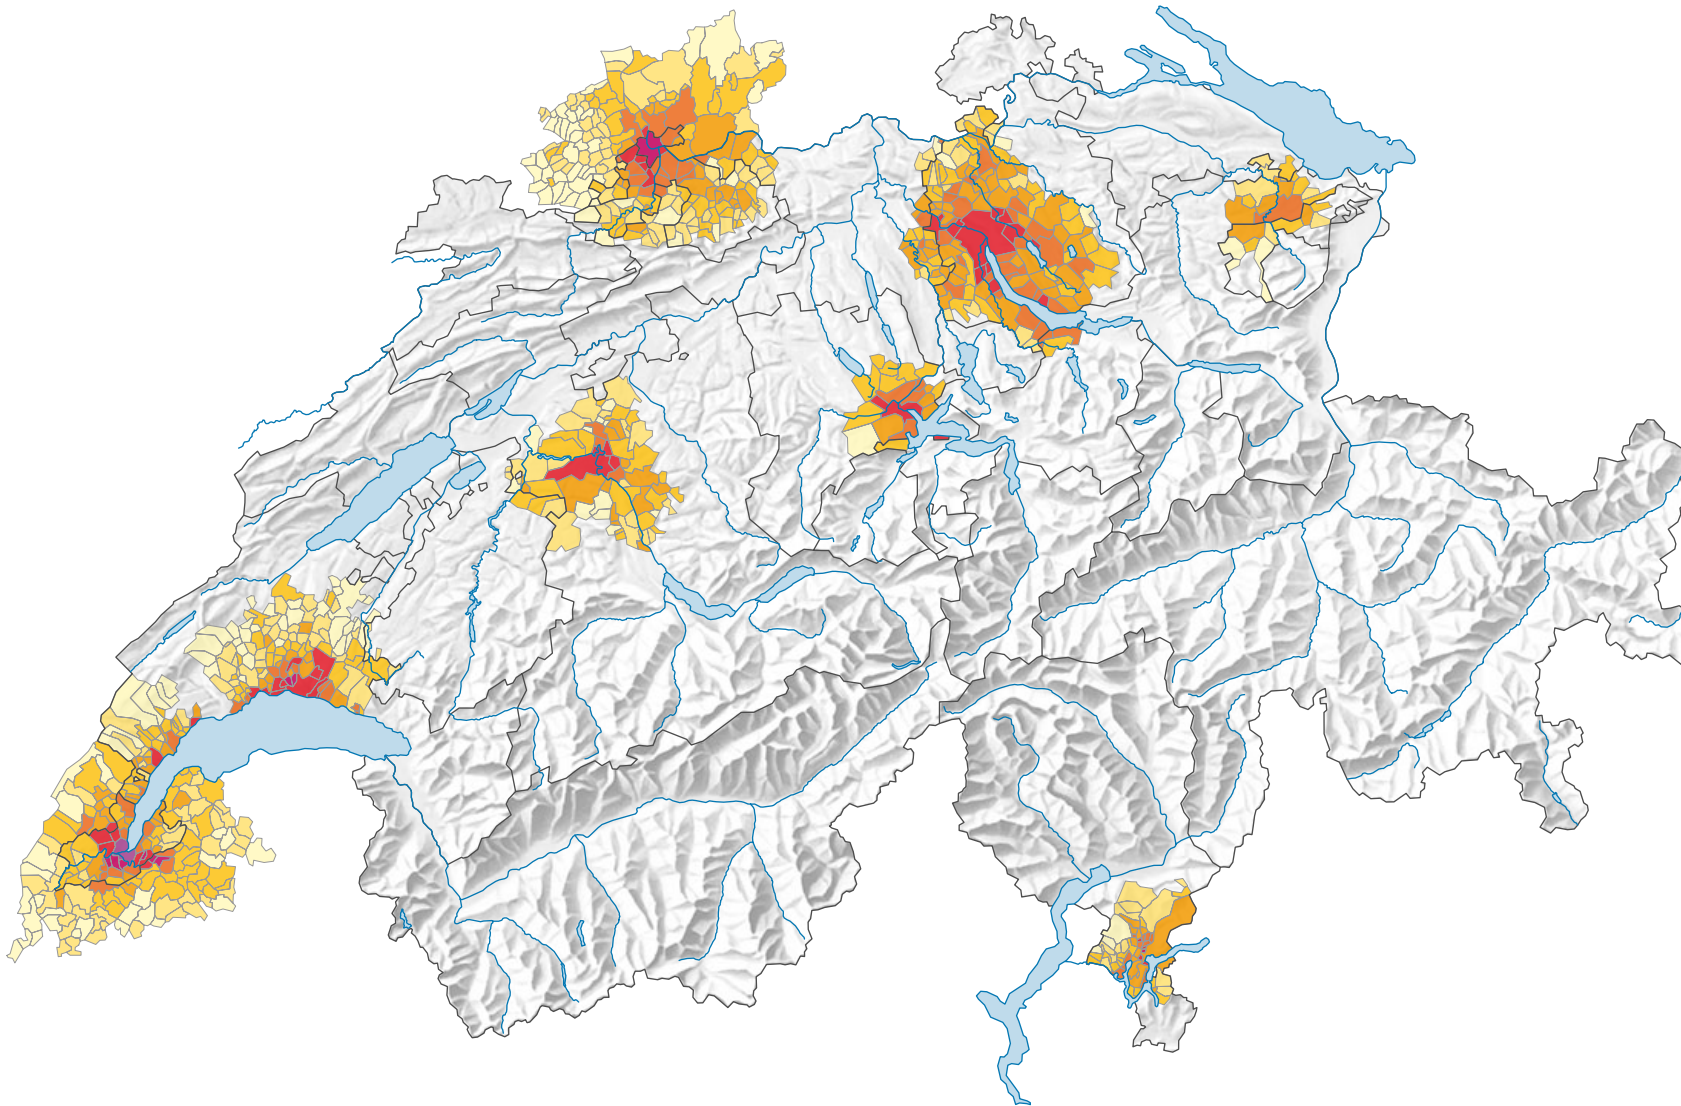

Habitants* par km²

* Données CH et DE: au 01.01.2017 (ou 31.12.2016);
Données FR: au 01.01.2016

0 30 60 km

Niveau géographique:

Audit urbain transfrontalier: communes suisses et communes à l'étranger (seulement les communes de l'Audit urbain)