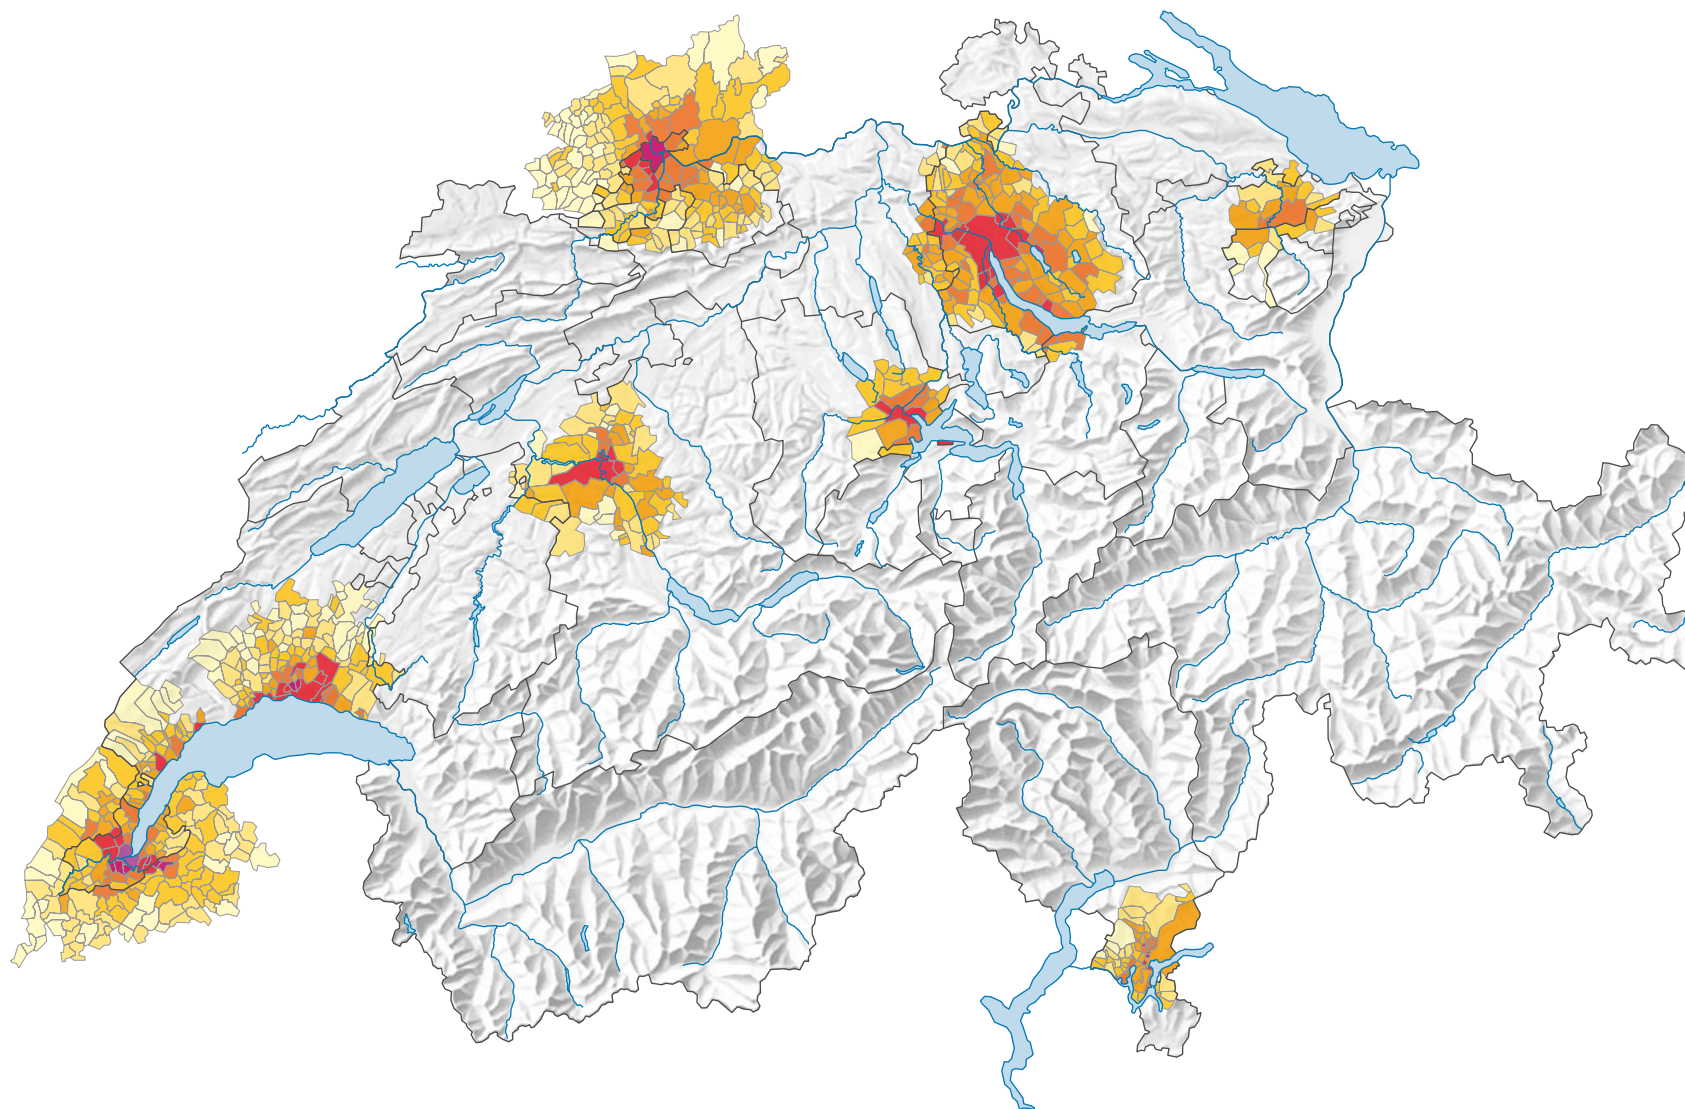

# Densité de la population, en 2017

## Habitants\* par km<sup>2</sup>

\* Données CH et DE: au 01.01.2017 (ou 31.12.2016);  
Données FR: au 01.01.2016

### Niveau géographique:

Audit urbain transfrontalier: communes suisses et communes à l'étranger (seulement les communes de l'Audit urbain)