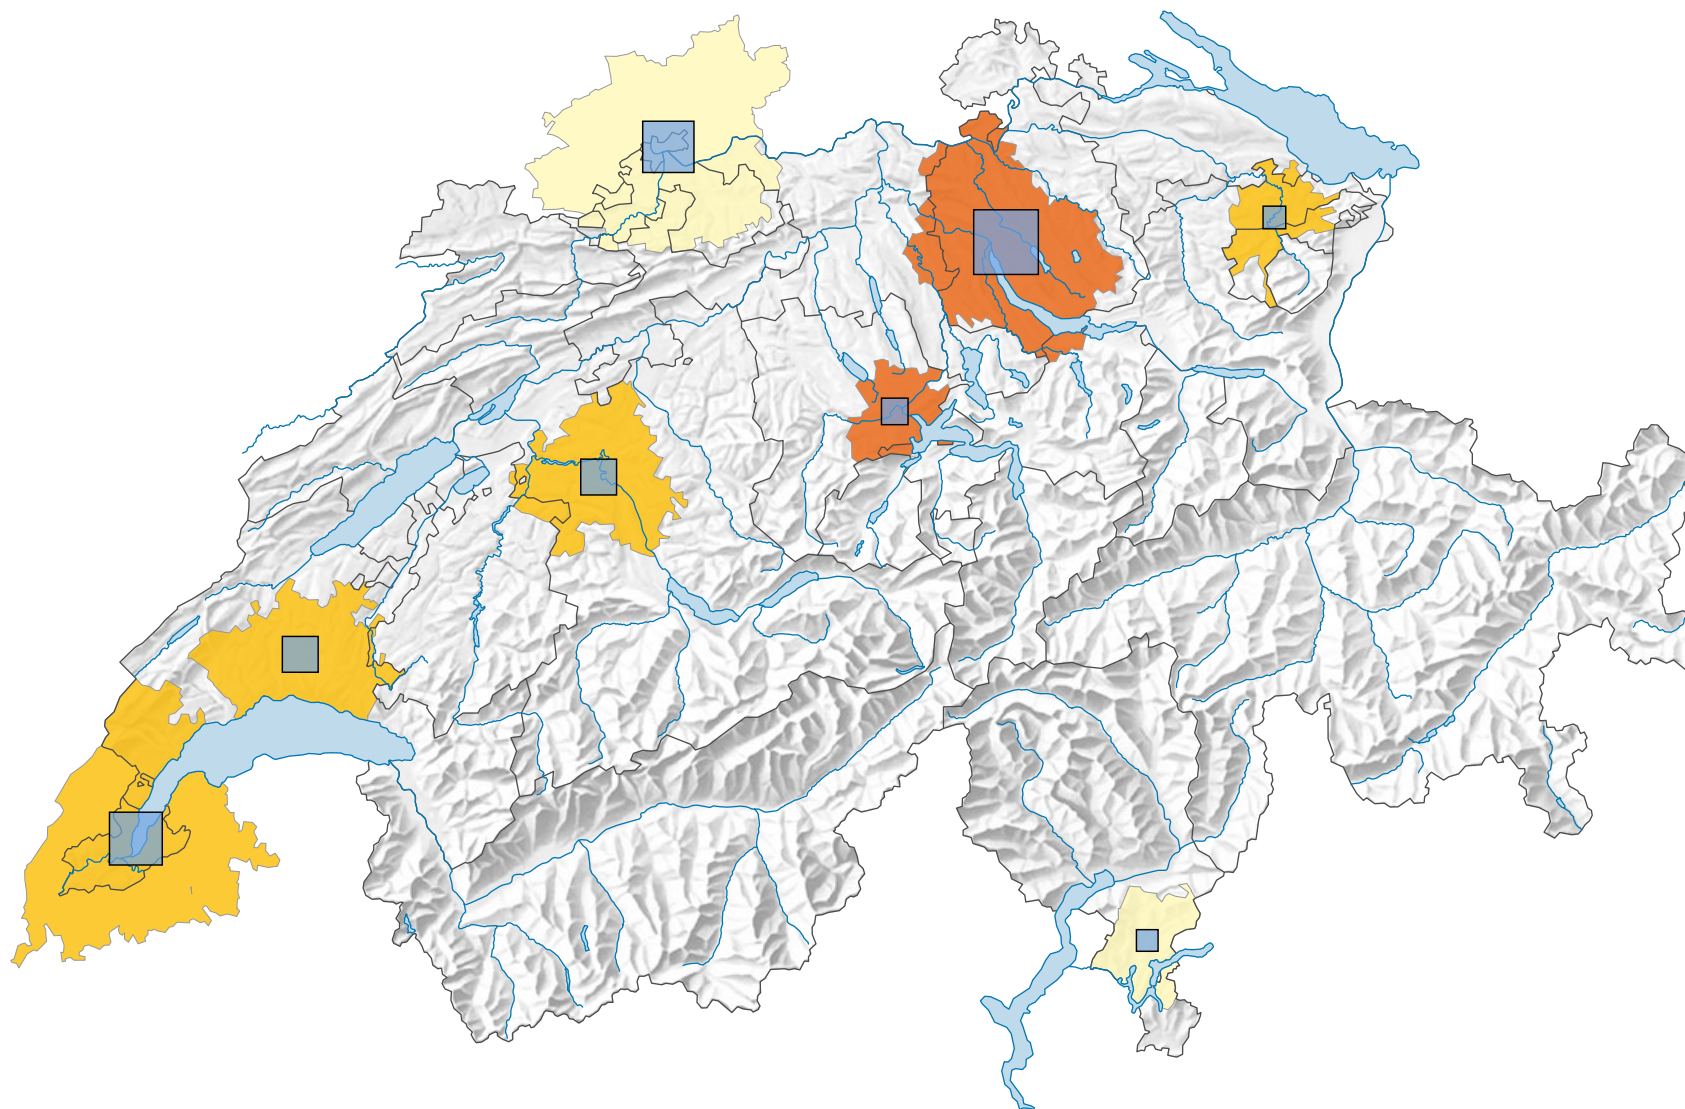

# Densité de la population, en 2017

## Habitants\* par km<sup>2</sup>

## Population\* totale

\* Données CH et DE: au 01.01.2017(ou 31.12.2016);  
Données FR: au 01.01.2016

0 30 60 km

Niveau géographique:  
Audit urbain transfrontalier: agglomération