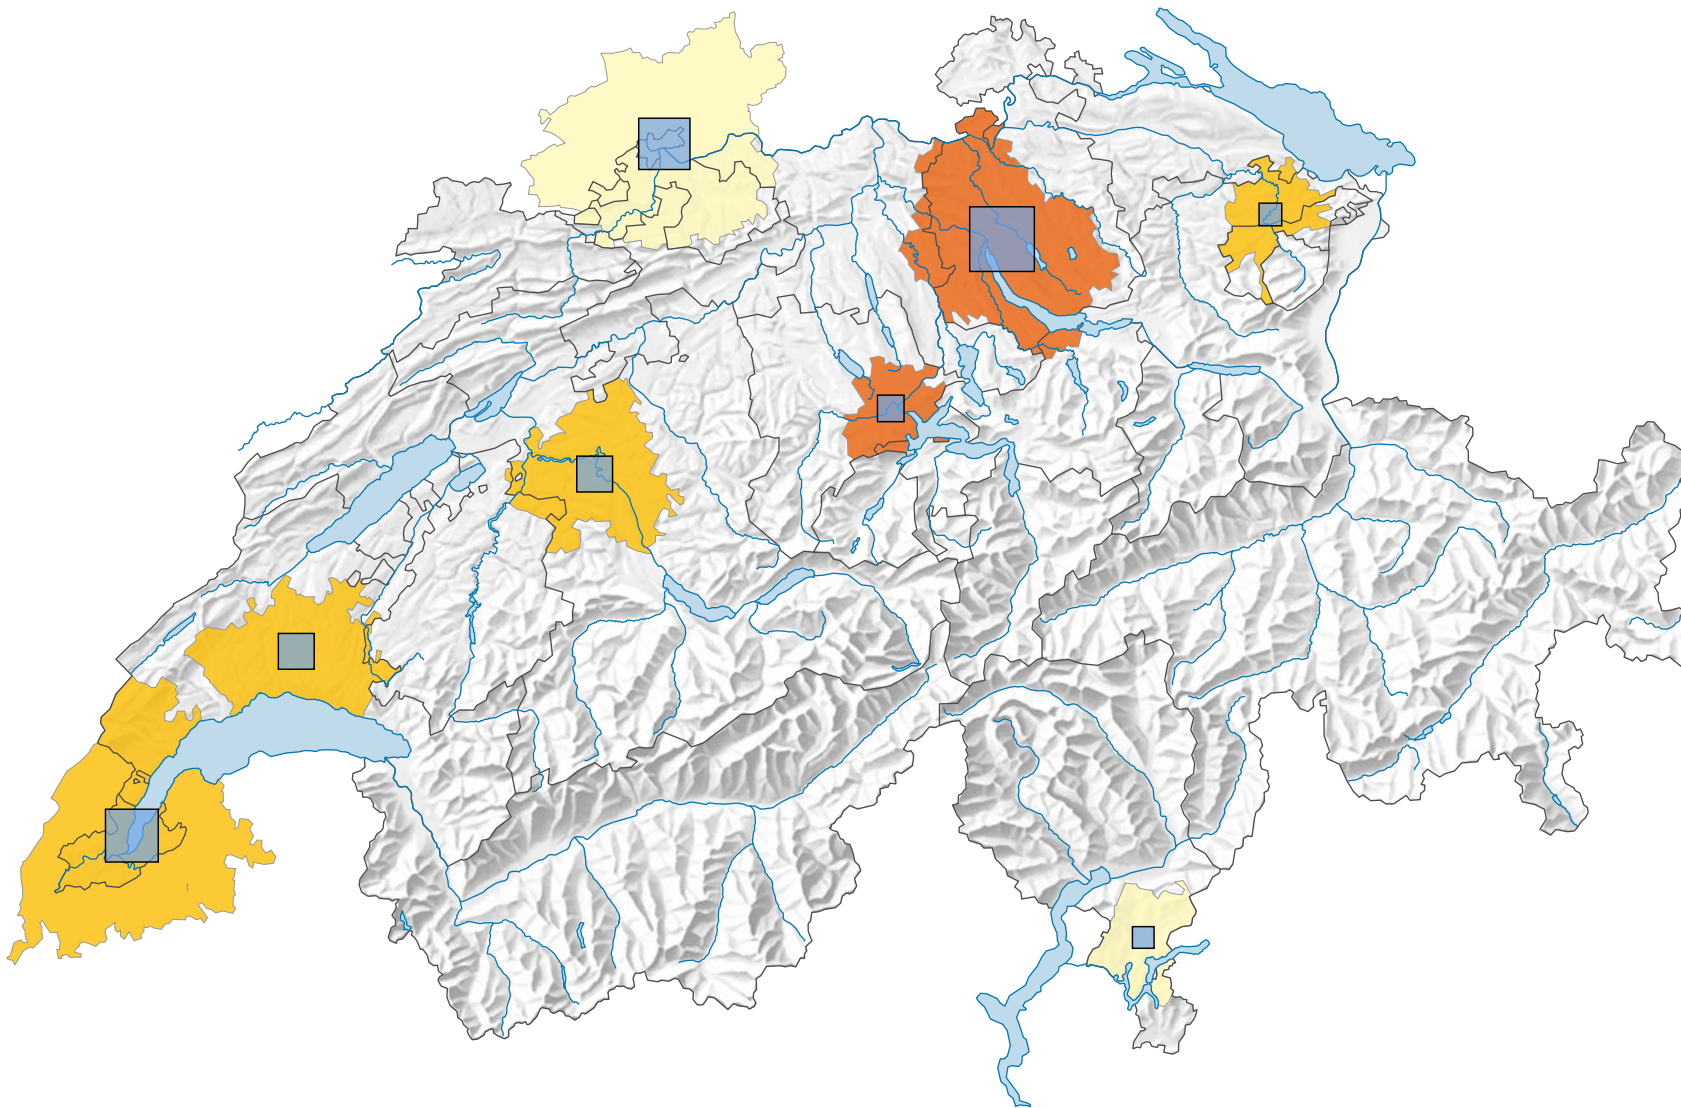

Einwohner* pro km²

Einwohner* total

* CH- und DE-Daten: am 01.01.2017(oder 31.12.2016); FR-Daten: am 01.01.2016

Raumgliederung:
Grenzüberschreitender Urban Audit: Agglomeration