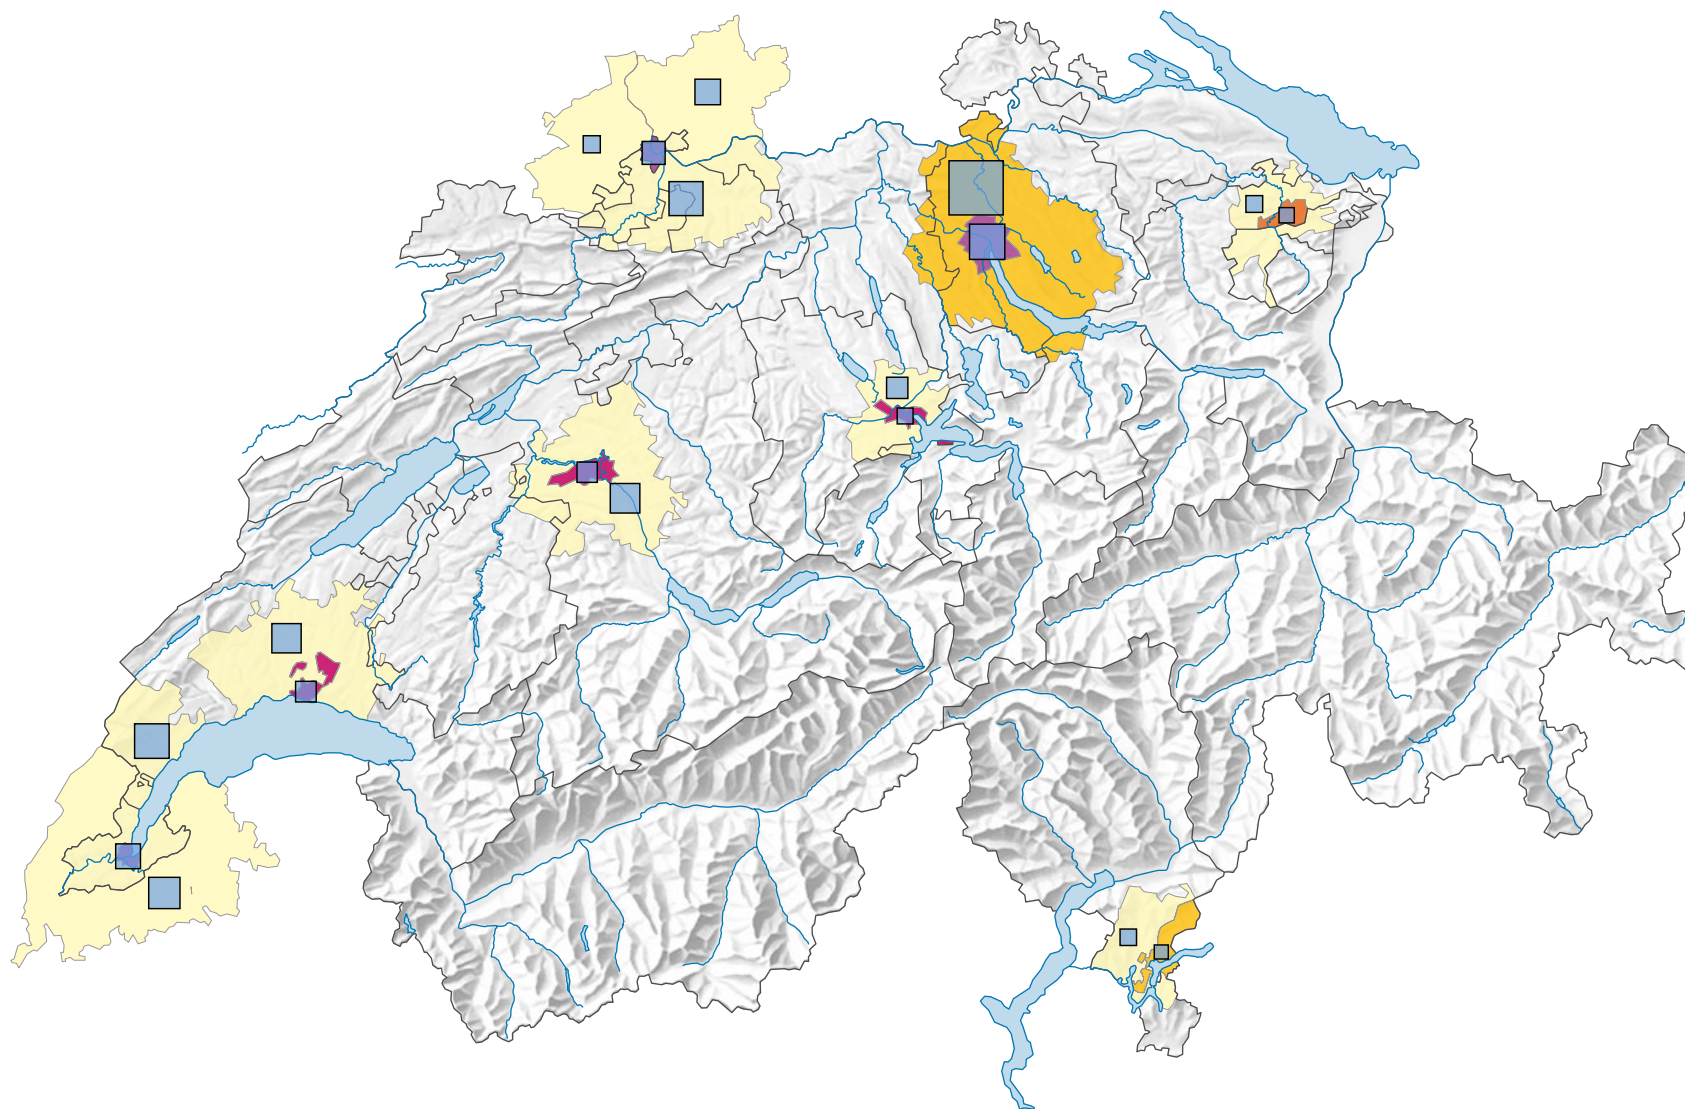

Densité de la population, en 2017

Habitants* par km²

Population* totale

* Données CH et DE: au 01.01.2017 (ou 31.12.2016);
Données FR: au 01.01.2016

0 35 70 km

Niveau géographique:
Audit urbain transfrontalier: ville-centre et ceinture