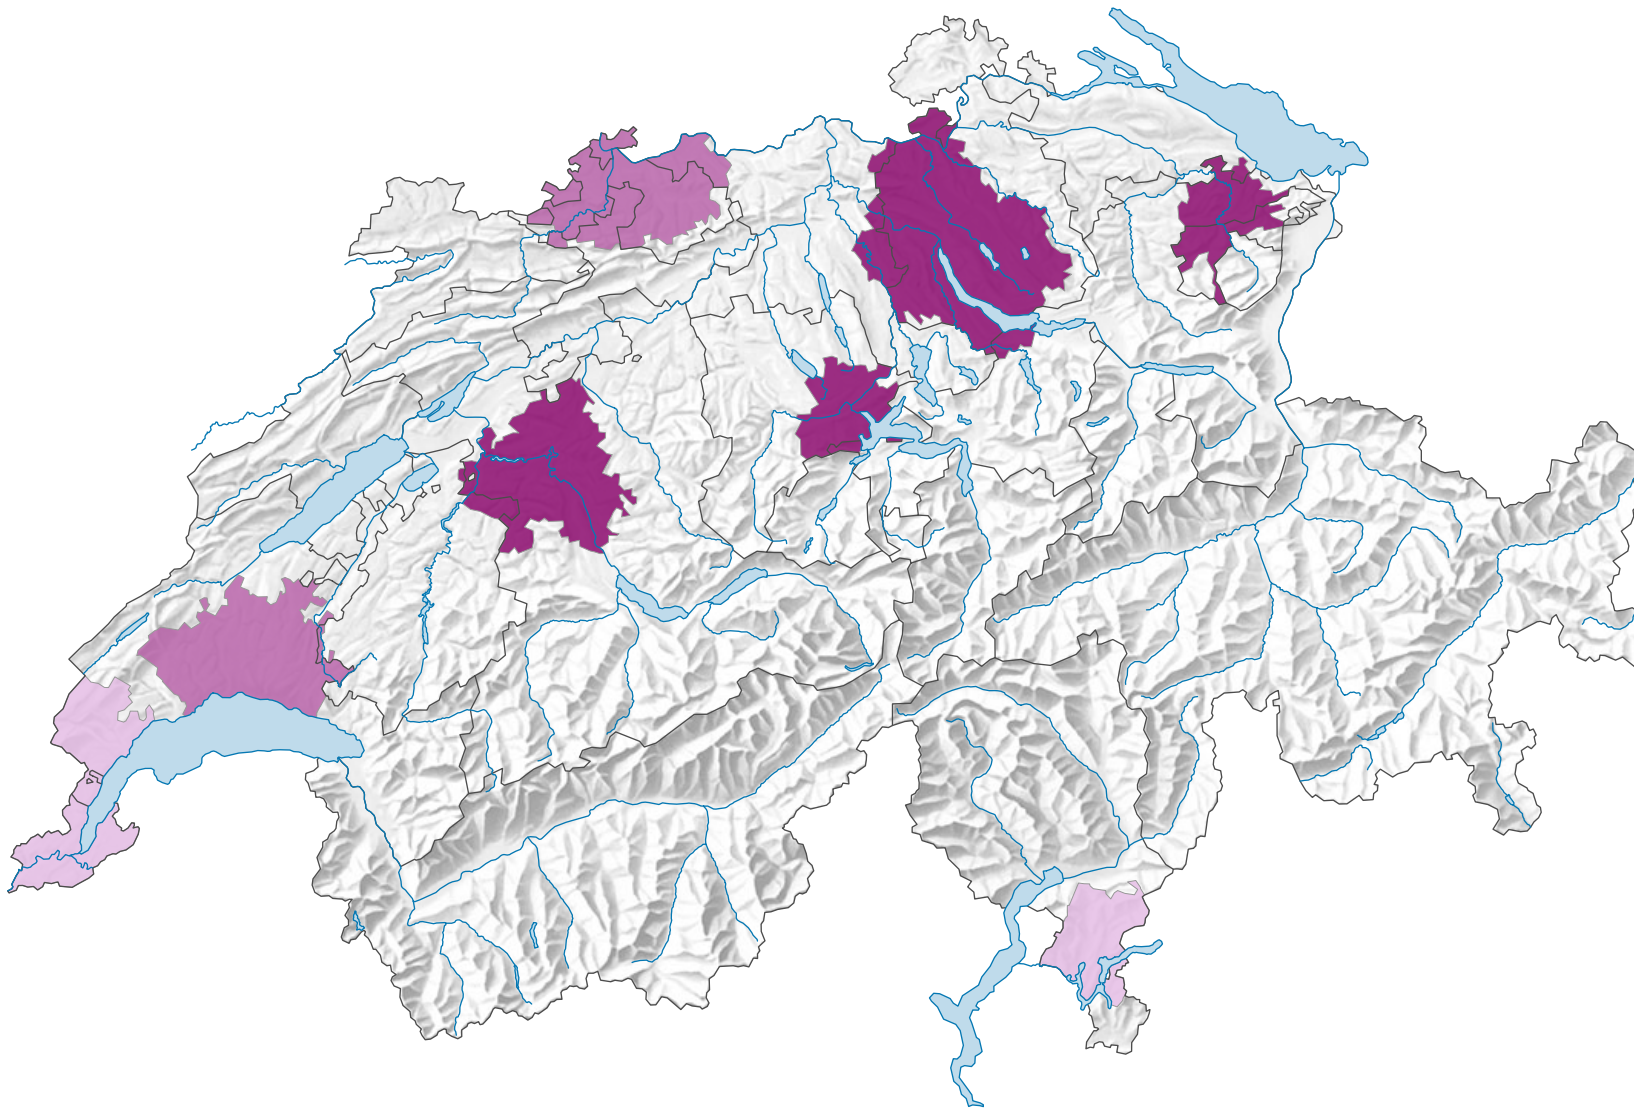

## Anteil der Erwerbstätigen 20-64\* an der ständigen Wohnbevölkerung der gleichen Altersgruppe

\* Strukturerhebung am 31.12.2017

0 30 60 km

Raumgliederung:  
Urban Audit: Agglomeration (Schweiz-Perimeter)