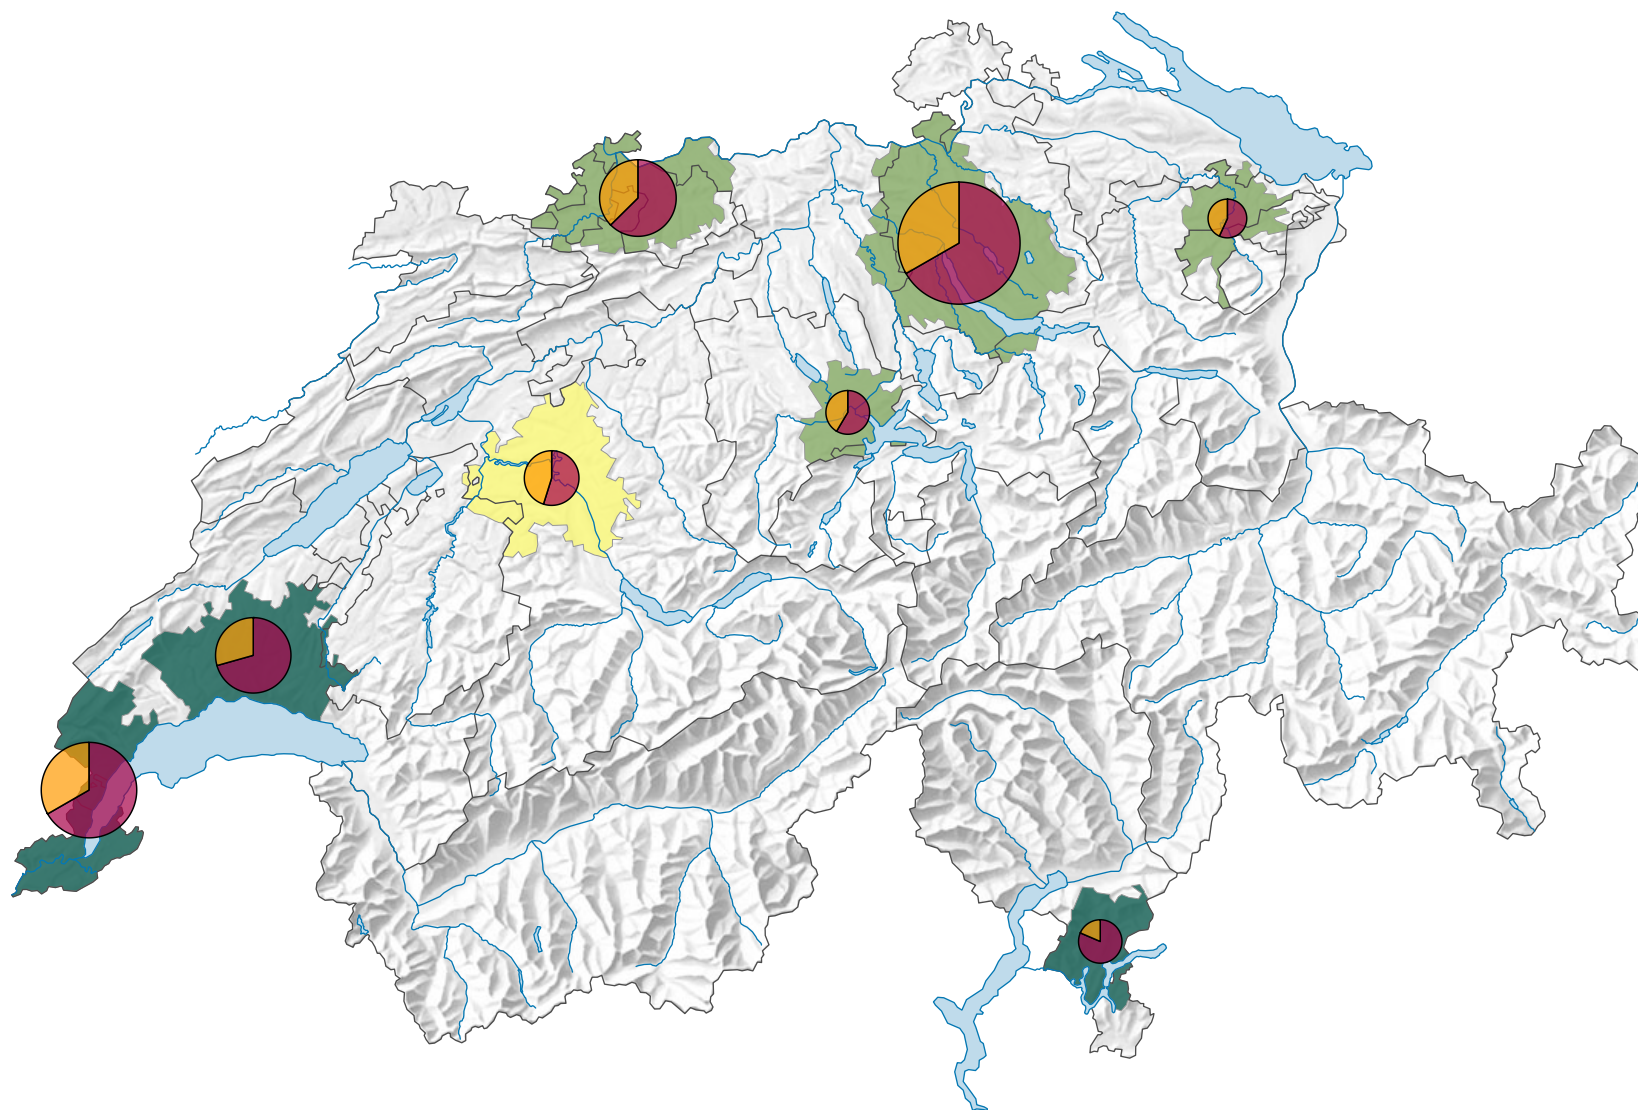

# Population résidente permanente étrangère, en 2018

## Part de la population résidente permanente étrangère dans la population résidente permanente totale\*, en %

## Population résidente permanente étrangère\*

## Origine

\* Population résidente permanente au 01.01.2018 (= 31.12.2017)

0 30 60 km

Niveau géographique:  
Audit urbain: agglomération (périmètre suisse)