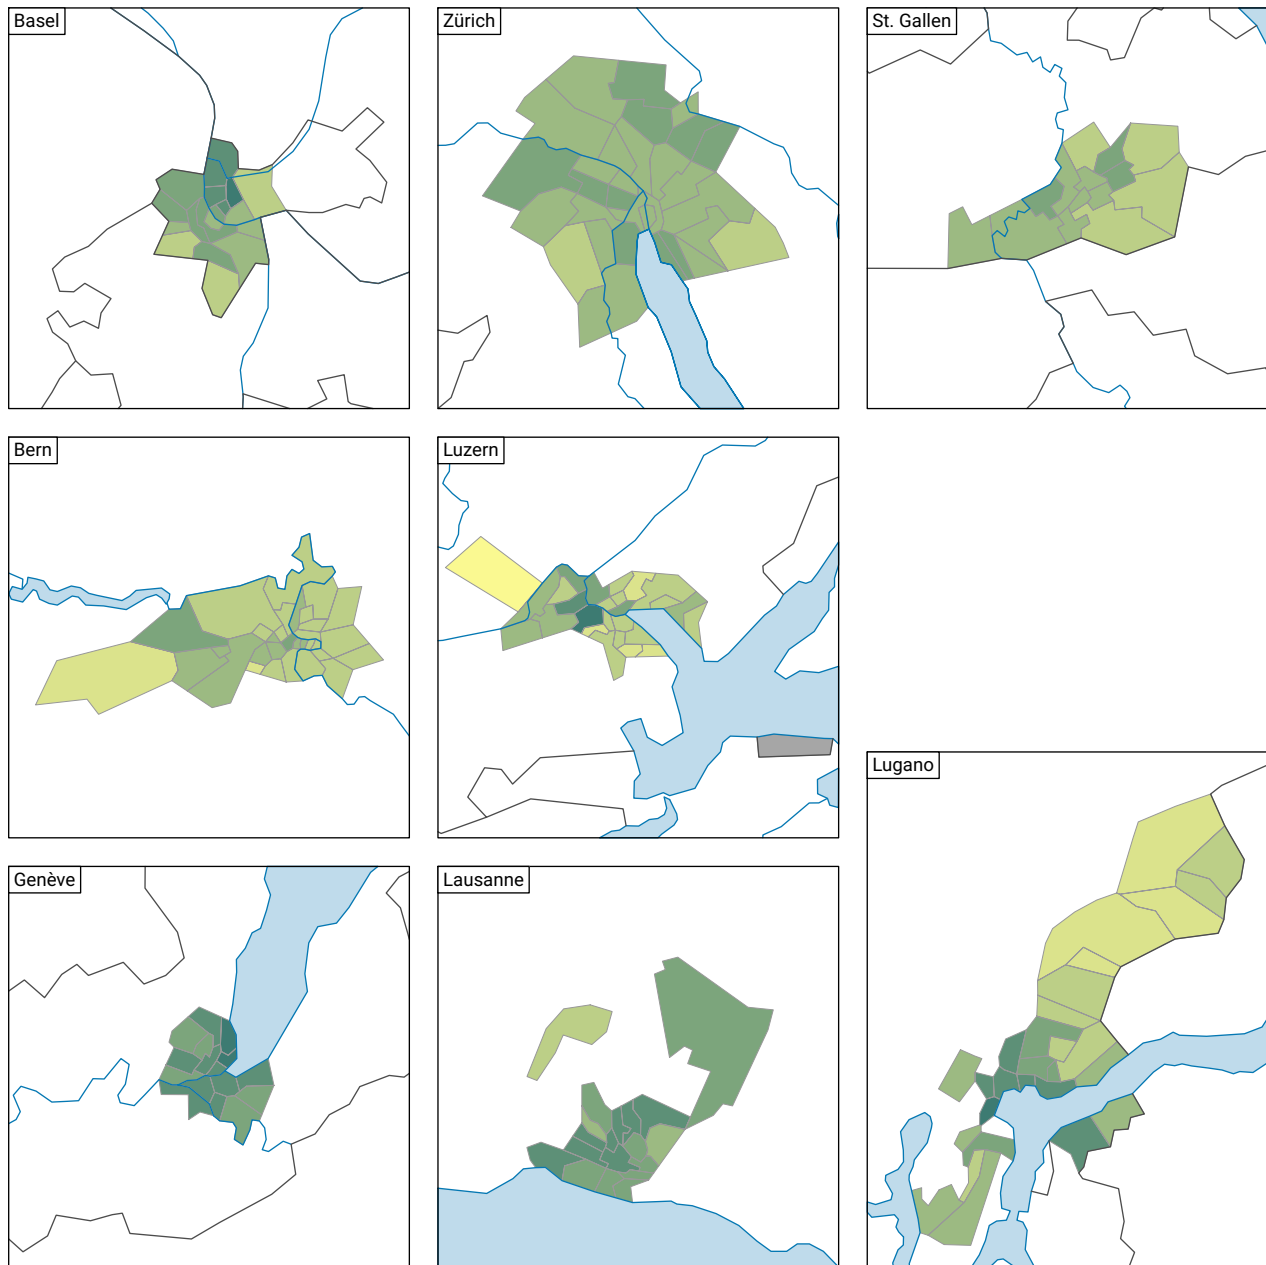

Population résidente permanente étrangère, en 2018

Part de la population résidente permanente étrangère dans la population résidente permanente totale*, en %

* Population résidente permanente au 01.01.2018 (= 31.12.2017)

0 5 10 km

Niveau géographique:
Audit urbain: quartiers (périmètre villes)