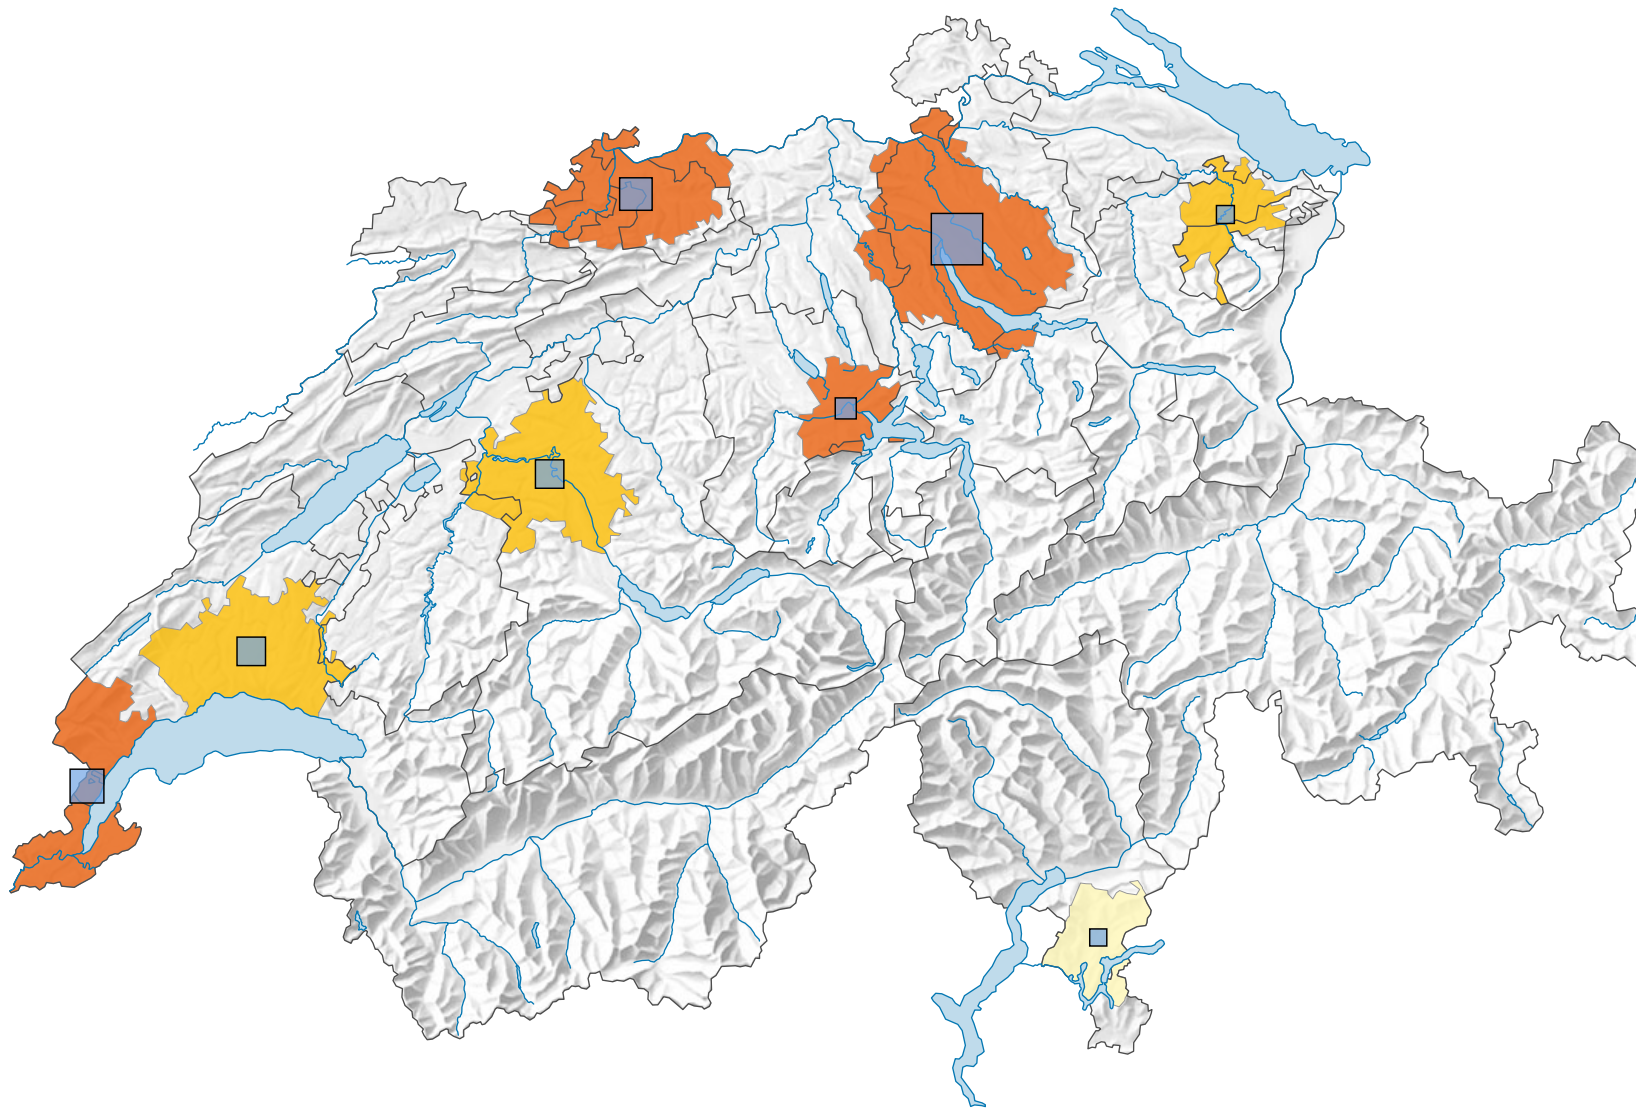

Habitants* par km²

Population* totale

* Population résidente permanente au 01.01.2018 (= 31.12.2017)

0 30 60 km

Niveau géographique:
Audit urbain: agglomération (périmètre suisse)