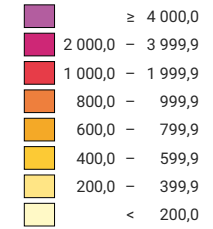

Einwohner* pro km²

* Ständige Wohnbevölkerung am 01.01.2018 (= 31.12.2017)

Raumgliederung:
Urban Audit: Agglomerationsgemeinden (Städte-Perimeter)