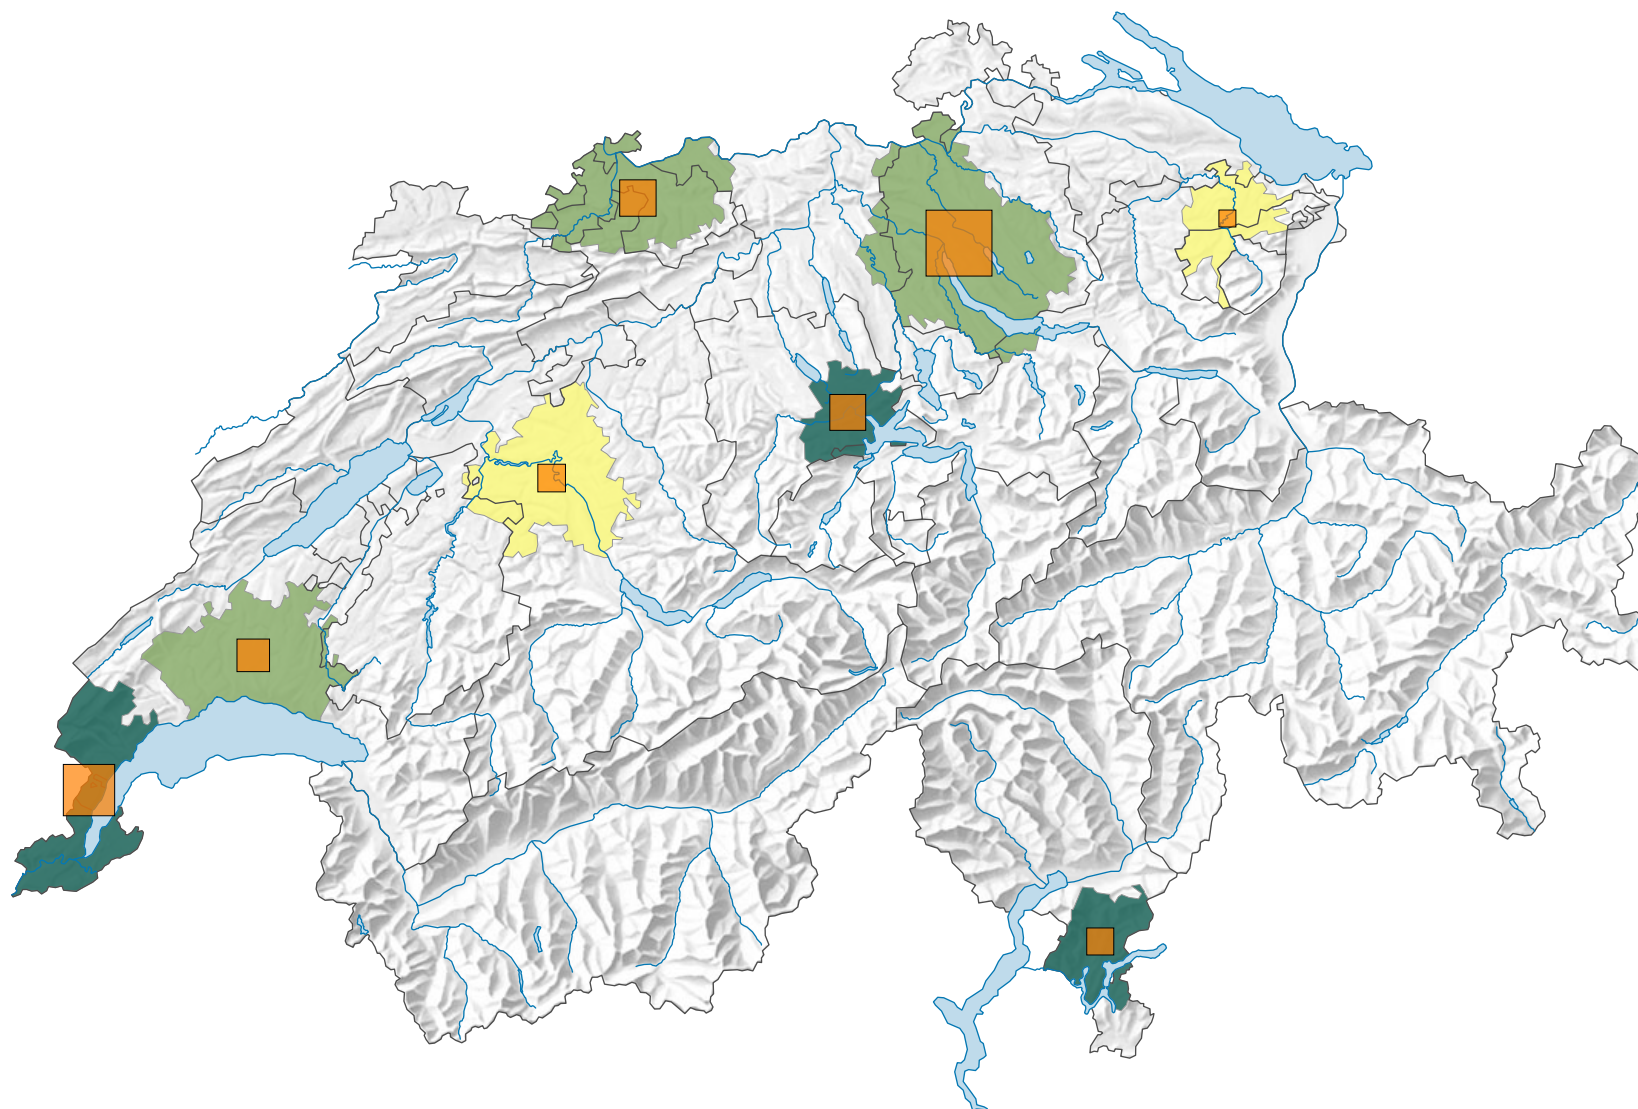

Logiernächte* pro Einwohner**

* in Hotels und Kurbetrieben
 ** Ständige Wohnbevölkerung am 01.01.2018 (= 31.12.2017)

Anzahl Logiernächte*

* in Hotels und Kurbetrieben

0 35 70 km

Raumgliederung:
 Urban Audit: Agglomeration (Schweiz-Perimeter)