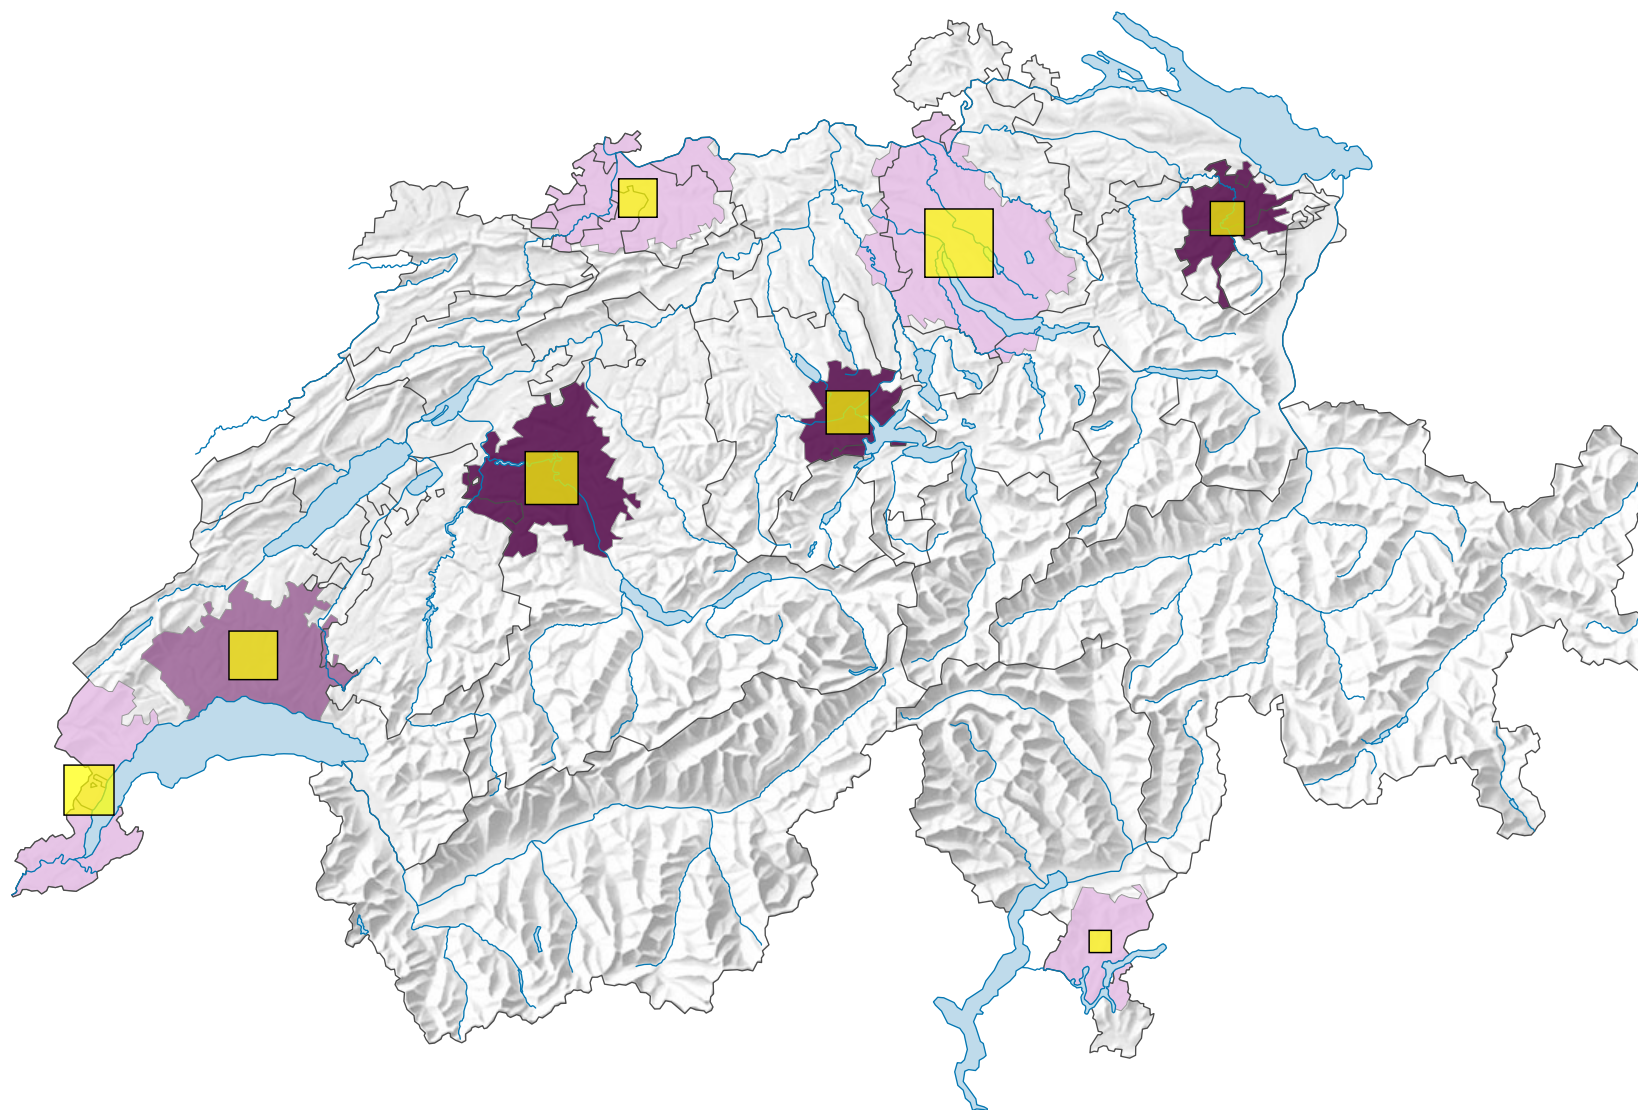

Nombre de places de cinéma pour 1000 habitants*

* Population résidente permanente au 01.01.2018 (= 31.12.2017)

Nombre de places de cinéma

0 30 60 km

Niveau géographique:
Audit urbain: agglomération (périmètre suisse)