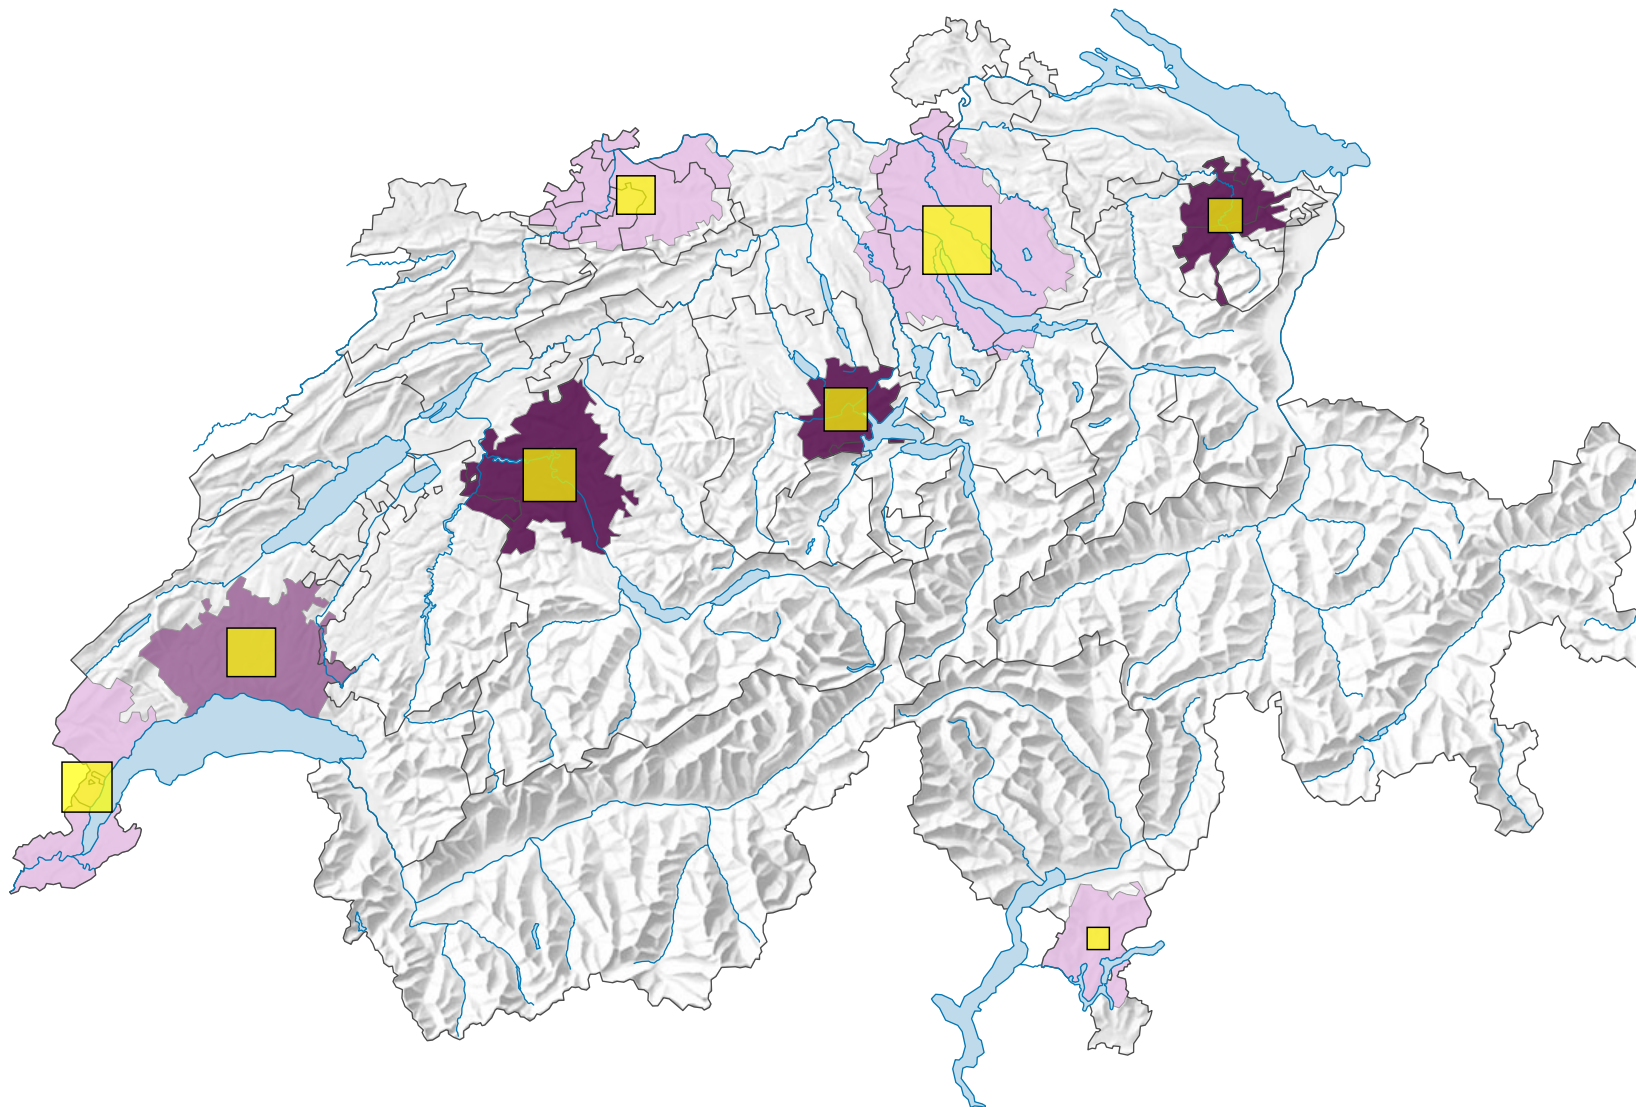

Kinositzplätze pro 1000 Einwohner*

* Ständige Wohnbevölkerung am 01.01.2018 (= 31.12.2017)

Anzahl Kinositzplätze

0 30 60 km

Raumgliederung:
Urban Audit: Agglomeration (Schweiz-Perimeter)