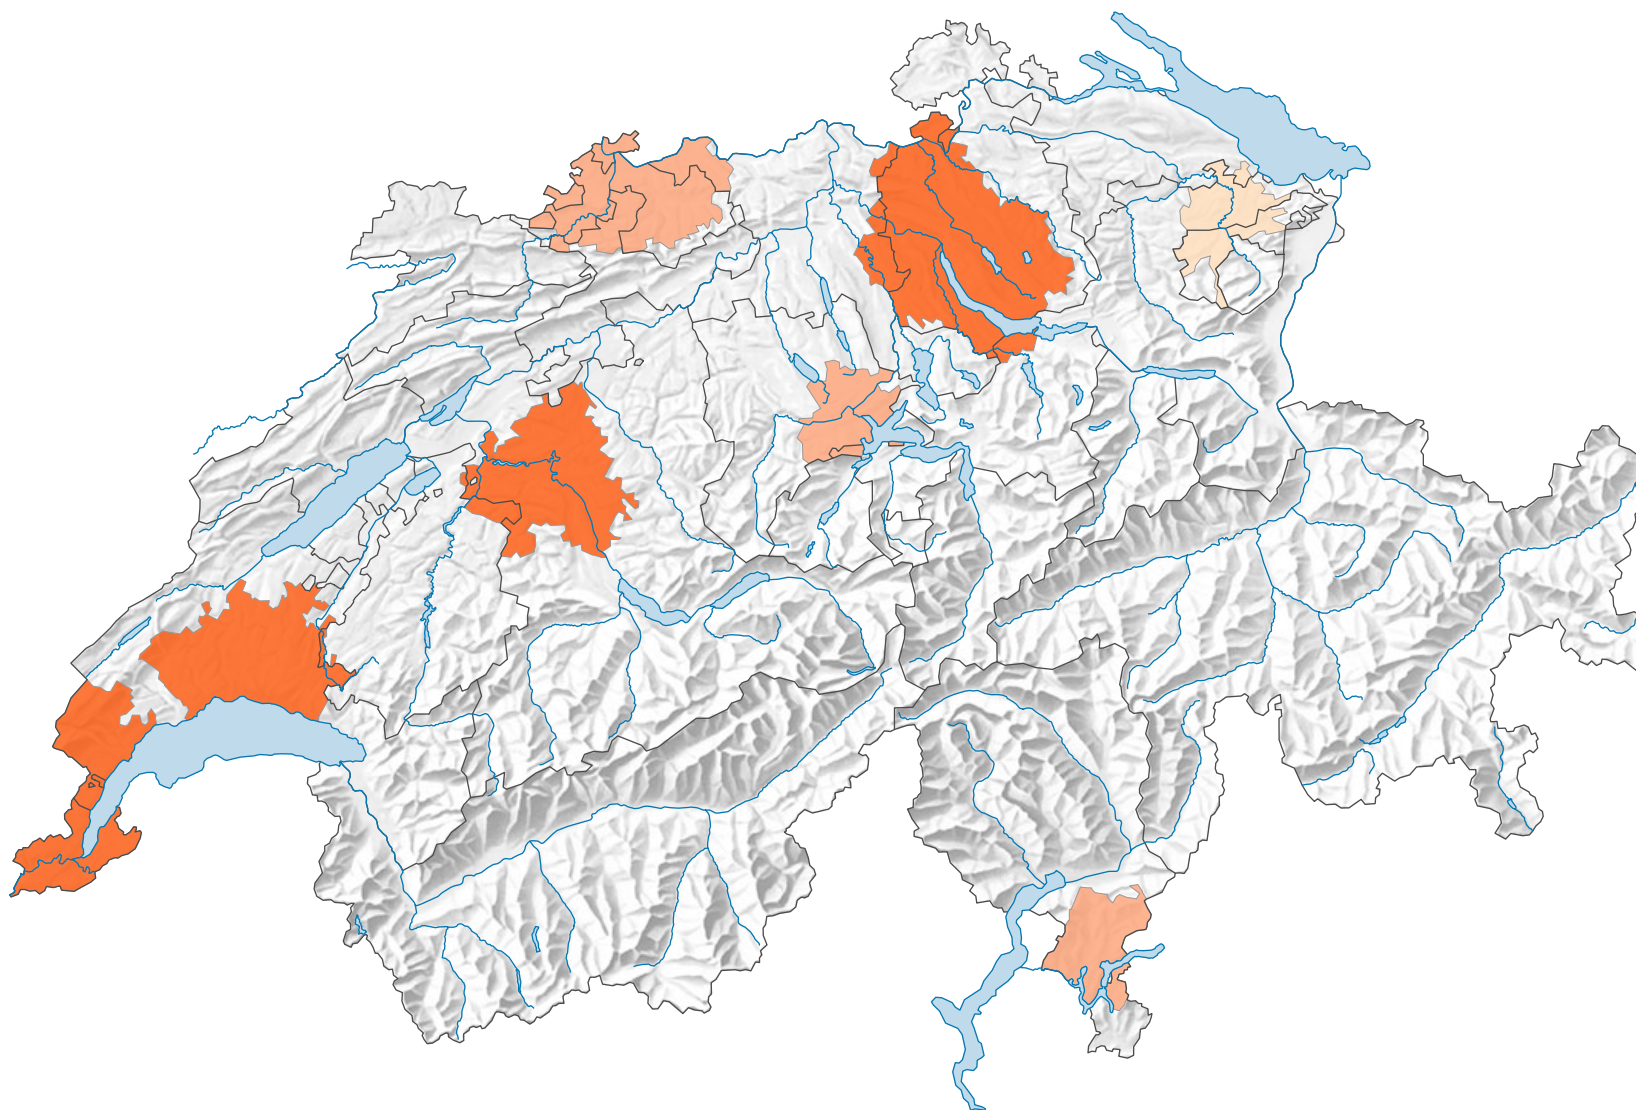

Durée moyenne du trajet entre le lieu de domicile et celui du travail, en minutes*

* Relevé structurel du 31.12.2017

0 30 60 km

Niveau géographique:
Audit urbain: agglomération (périmètre suisse)