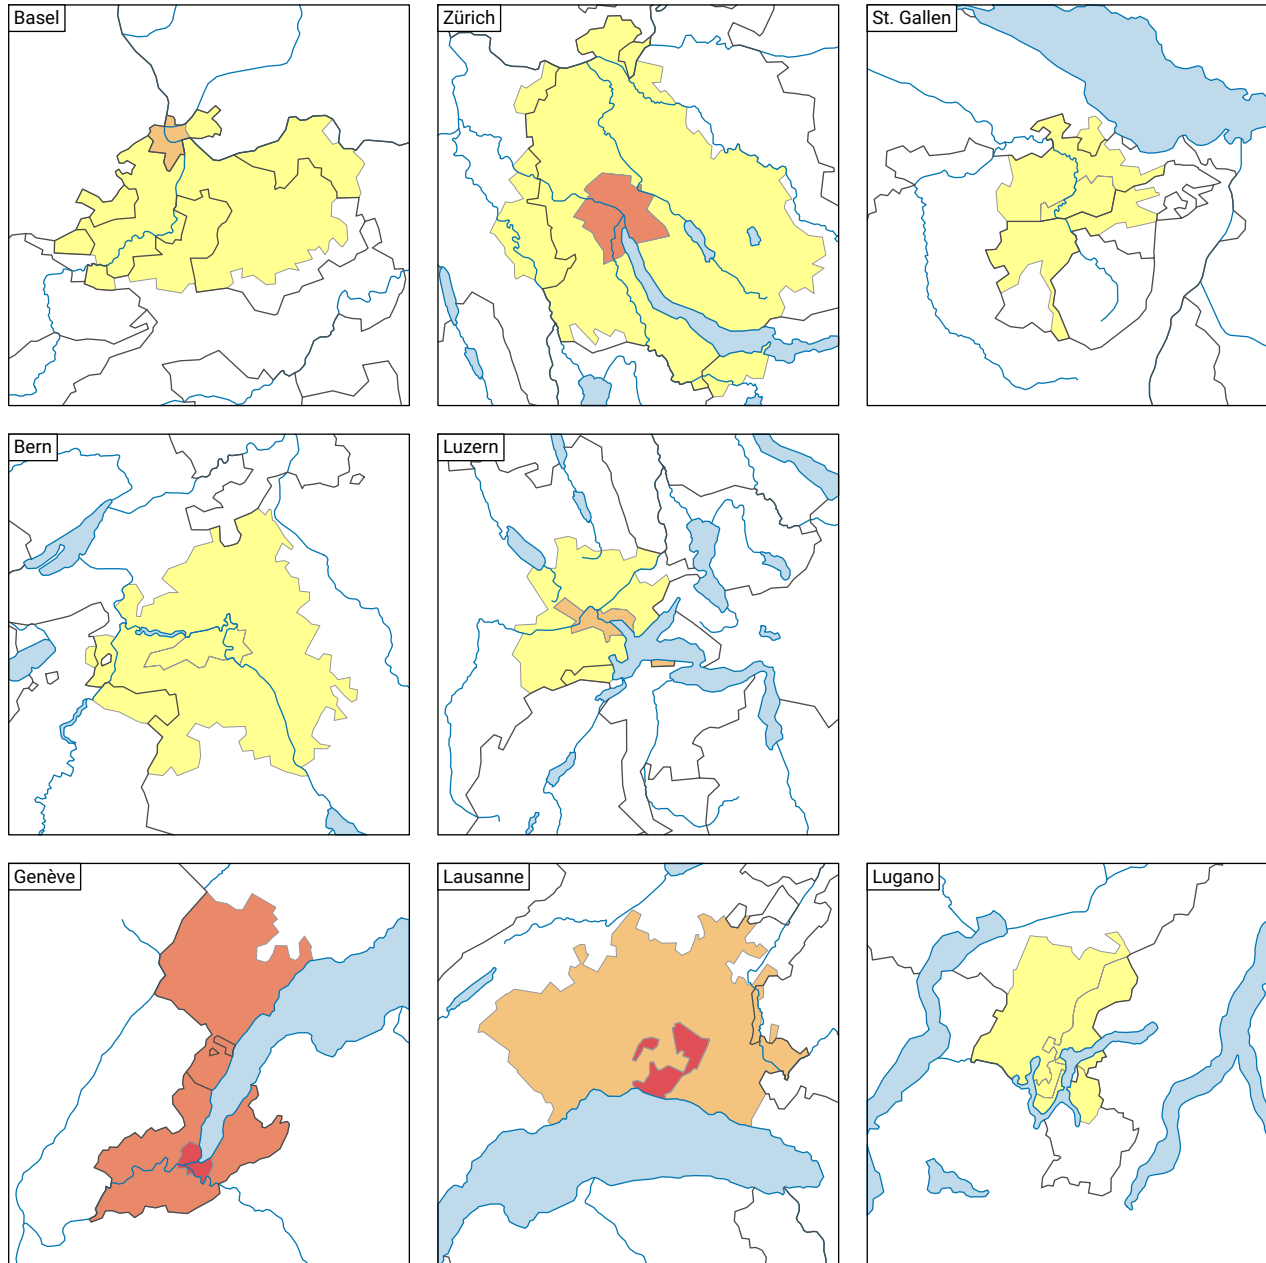

Diebstähle in Wohneinheiten, 2018

Anzahl Einbruch- und Einschleichdiebstähle* in Wohneinheiten pro 1 000 Einwohner**

* inklusive Diebstähle in Keller, Speicher und in andere Nebenräume (mit versuchten Diebstählen) /
 ** Ständige Wohnbevölkerung am 01.01.2018 (= 31.12.2017)

Raumgliederung:
 Urban Audit: Kernstadt und Gürtel (Städte-Perimeter)