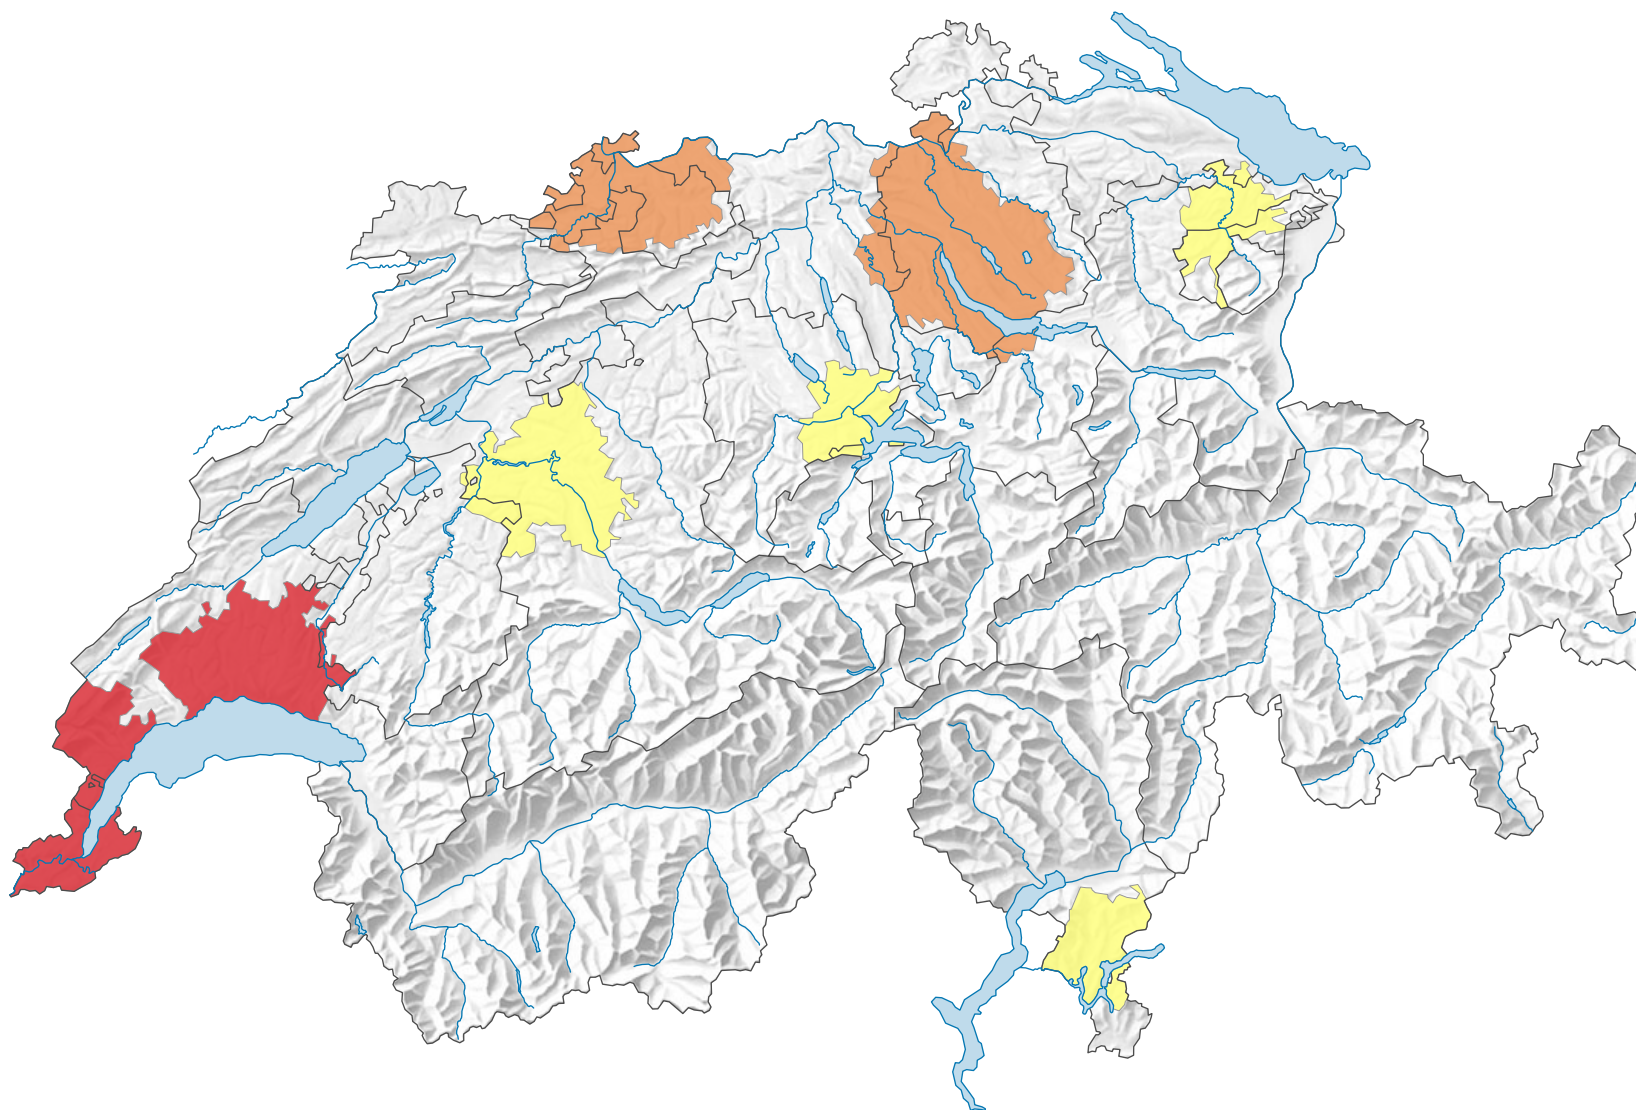

Fréquence des infractions de violence, en 2018

Nombre total d'infractions de violence* pour 1000 habitants**

* tentatives incluses
** Population résidente permanente au 01.01.2018
(=31.12.2017)

0 30 60 km

Niveau géographique:
Audit urbain: agglomération (périmètre suisse)