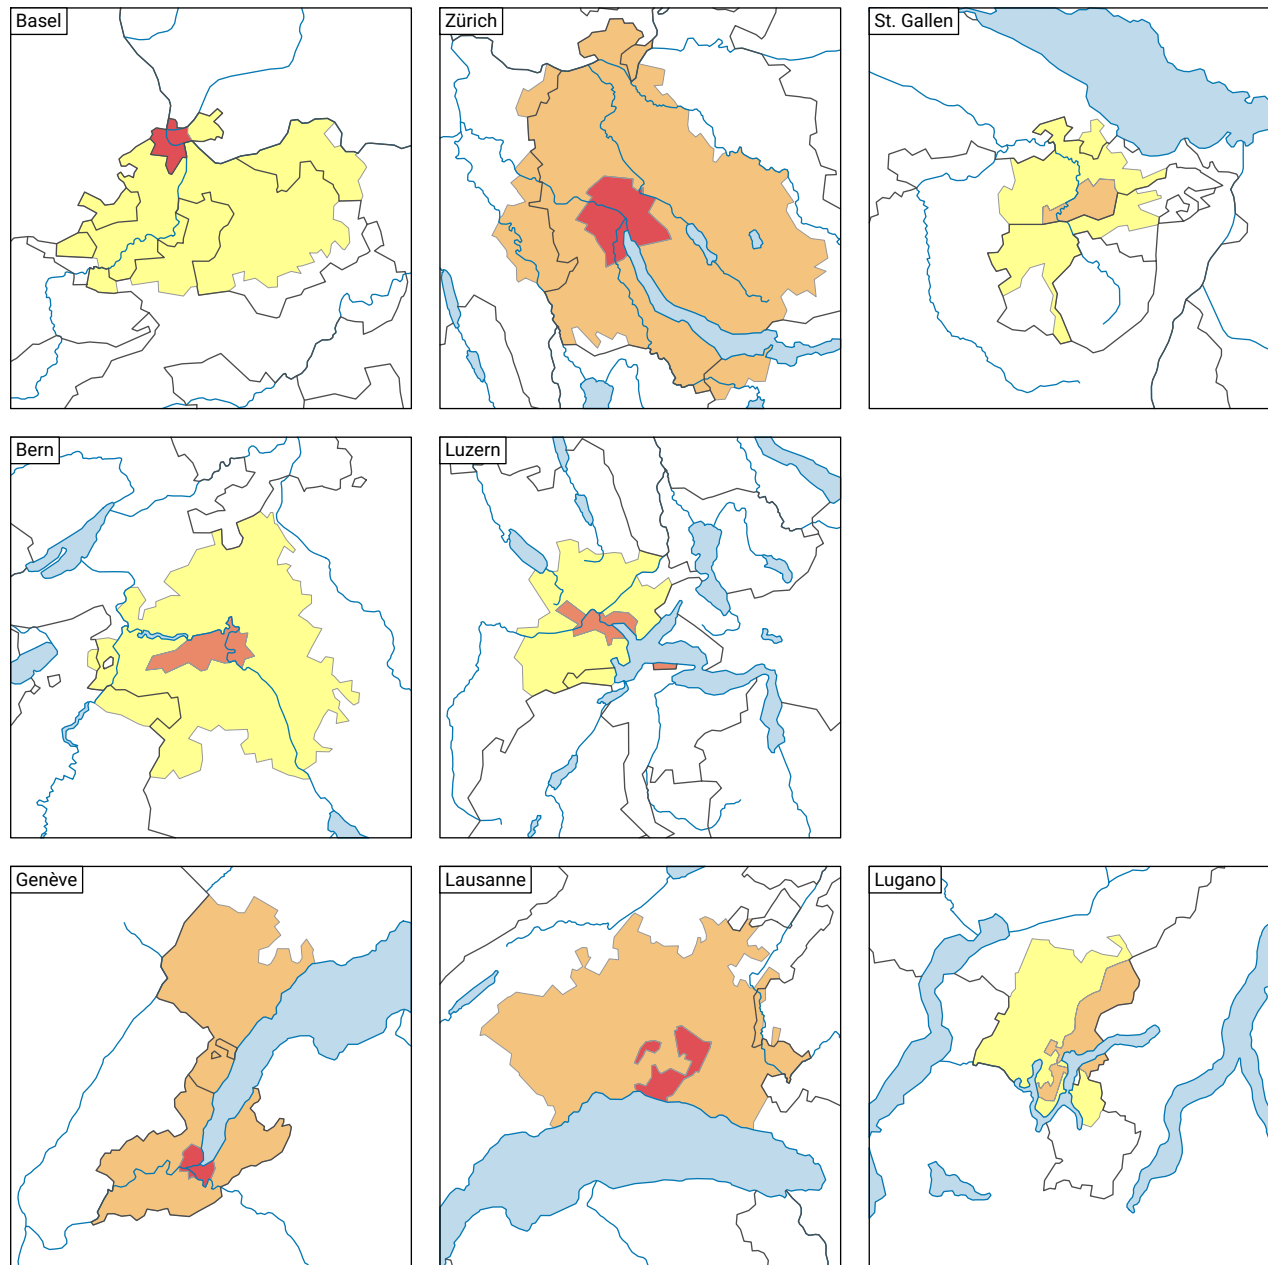

Fréquence des infractions de violence, en 2018

Nombre total d'infractions de violence* pour 1000 habitants**

* tentatives incluses
 ** Population résidante permanente au 01.01.2018 (=31.12.2017)

0 15 30 km

Niveau géographique:
 Audit urbain: ville-centre et ceinture (périmètre villes)