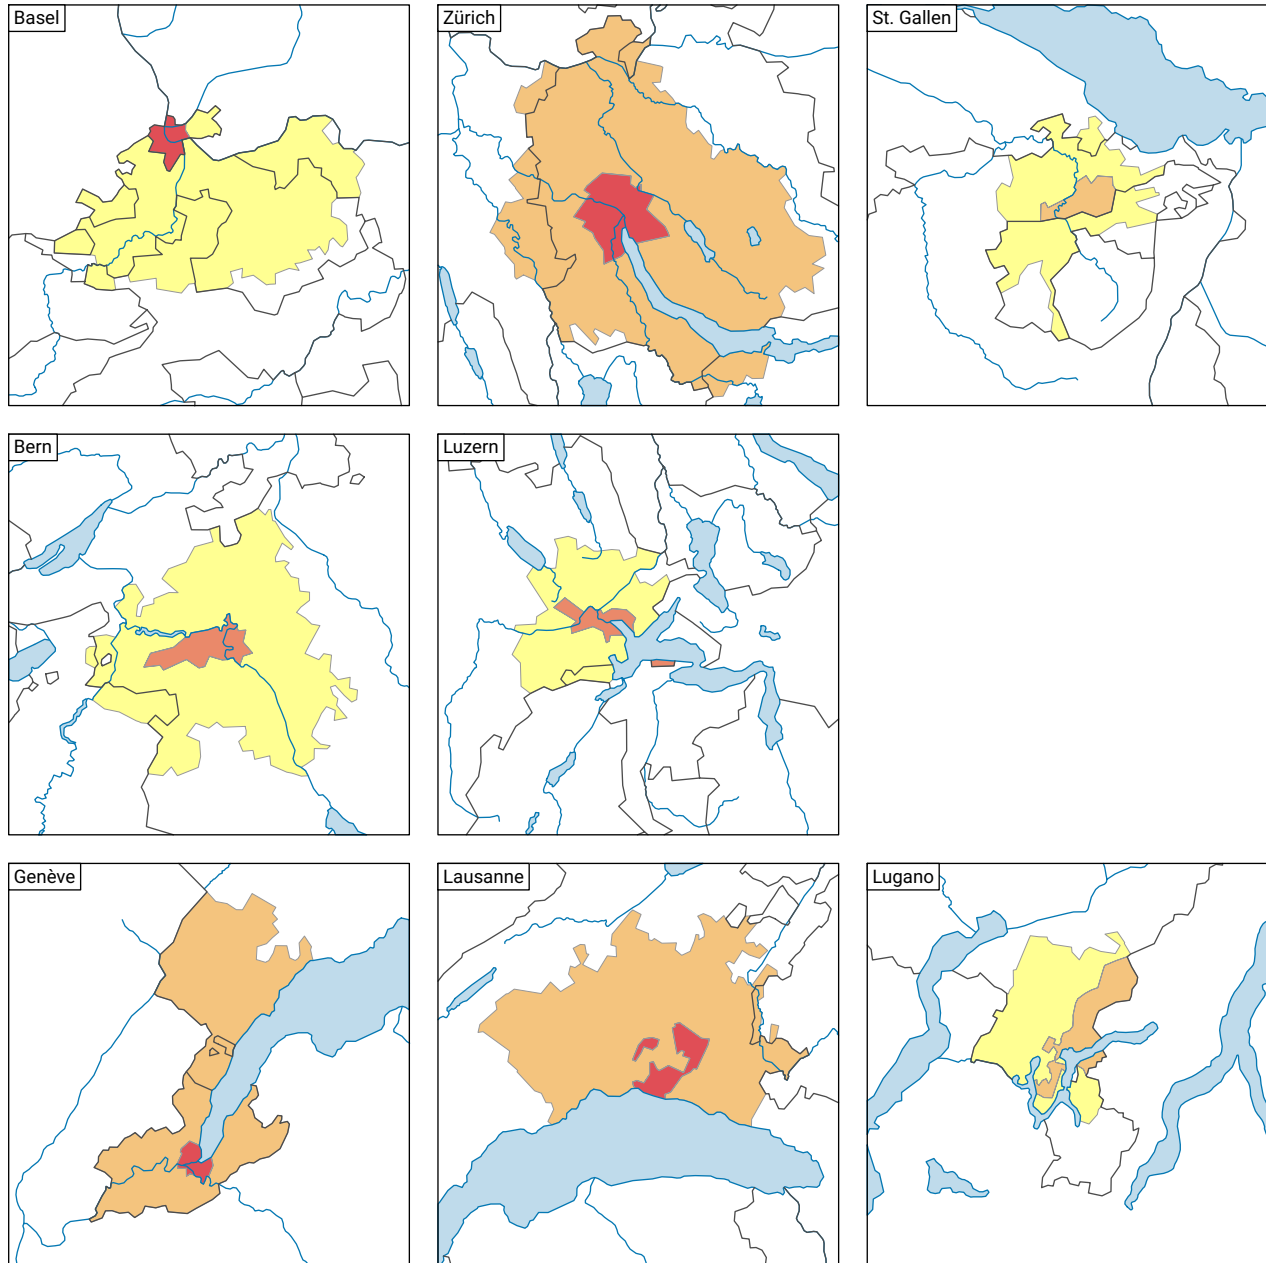

Häufigkeitszahl der Gewaltstraftaten, 2018

Anzahl Gewaltstraftaten* pro 1 000 Einwohner**

* mit versuchten Gewaltstraftaten
 ** Ständige Wohnbevölkerung am 01.01.2018 (= 31.12.2017)

Raumgliederung:
 Urban Audit: Kernstadt und Gürtel (Städte-Perimeter)