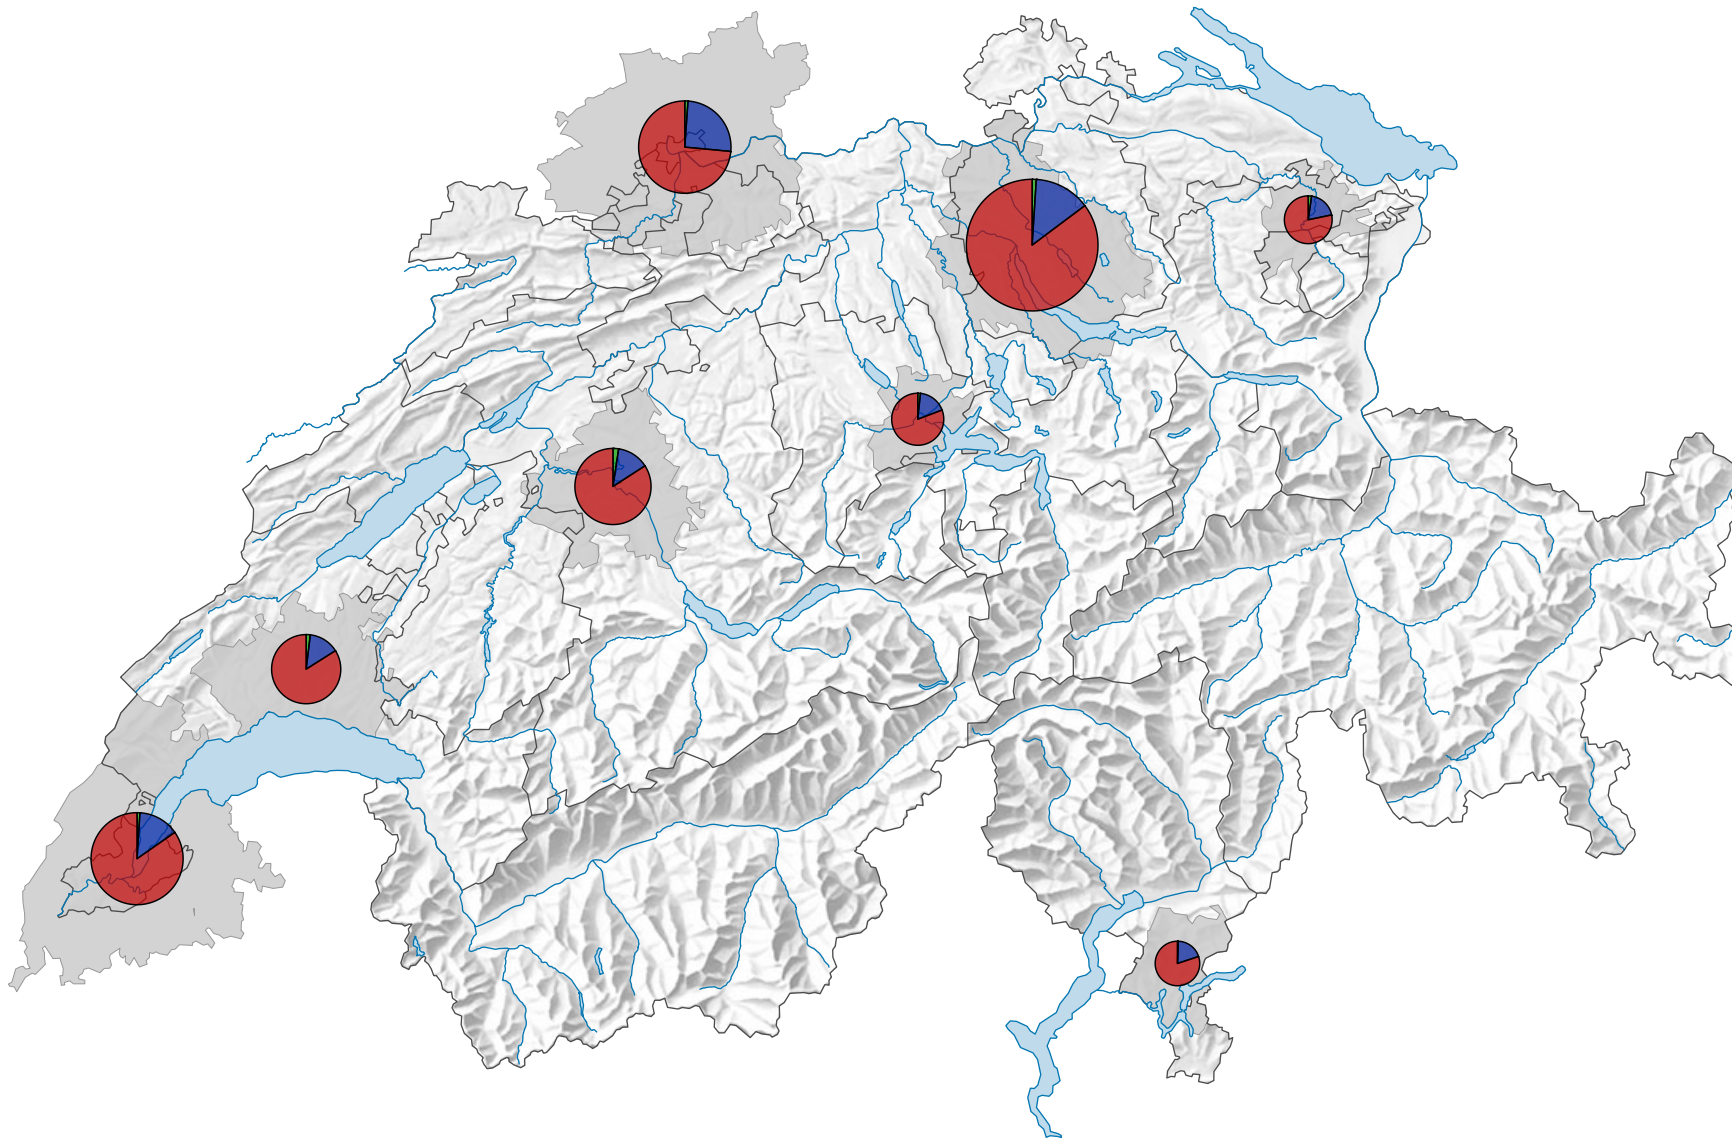

Emplois selon les secteurs économiques, en 2016

Niveau géographique

Agglomération

Total des emplois*

Part des emplois* de chaque secteur économique

Secteur 1
Secteur 2
Secteur 3

* Temps plein et temps partiel / Données suisses: au 31.12.2015; données allemandes: au 30.06.2016; données françaises: au 01.01.2015

0 25 50 km

Niveau géographique:
Audit urbain transfrontalier: agglomération