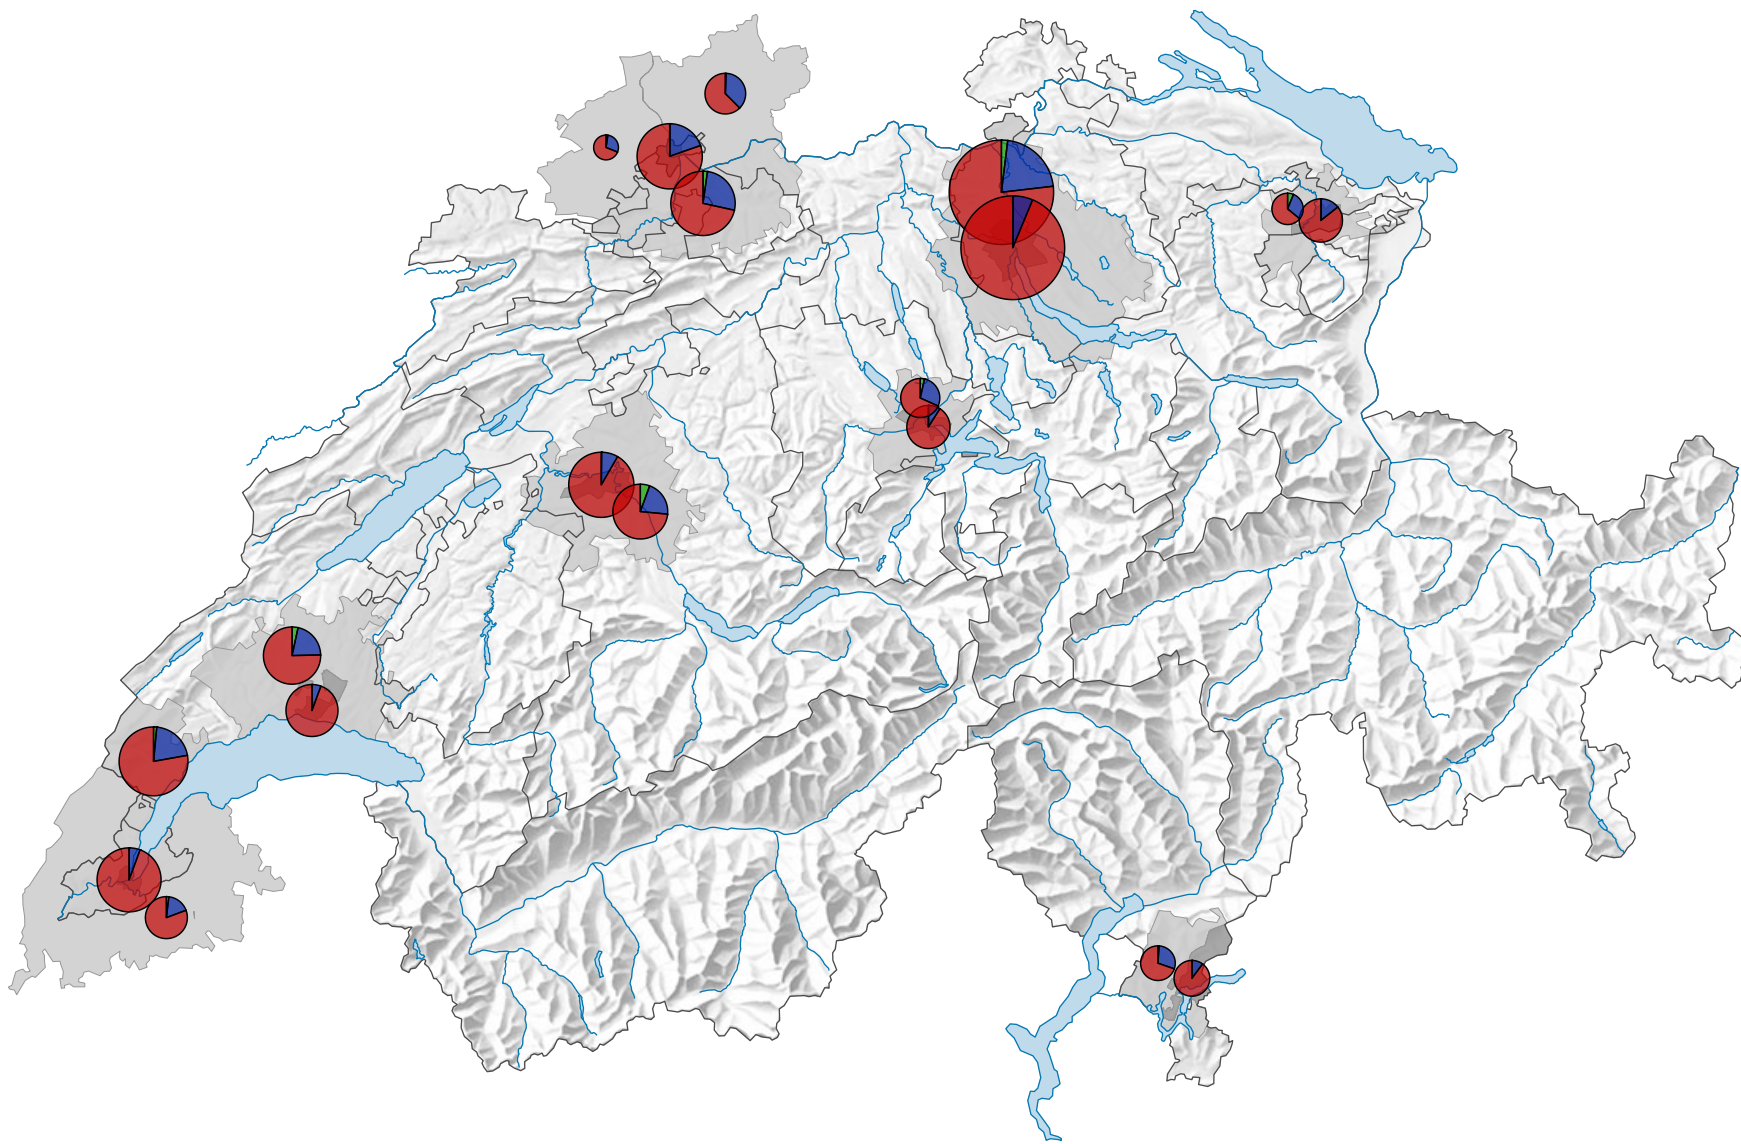

Emplois selon les secteurs économiques, en 2016

Niveau géographique

- Ville-centre
- Ceinture de l'Agglomération

Total des emplois*

Part des emplois* de chaque secteur économique

- Secteur 1
- Secteur 2
- Secteur 3

* Temps plein et temps partiel / Données suisses: au 31.12.2015; données allemandes: au 30.06.2016; données françaises: au 01.01.2015

Niveau géographique:
Audit urbain transfrontalier: ville-centre et ceinture