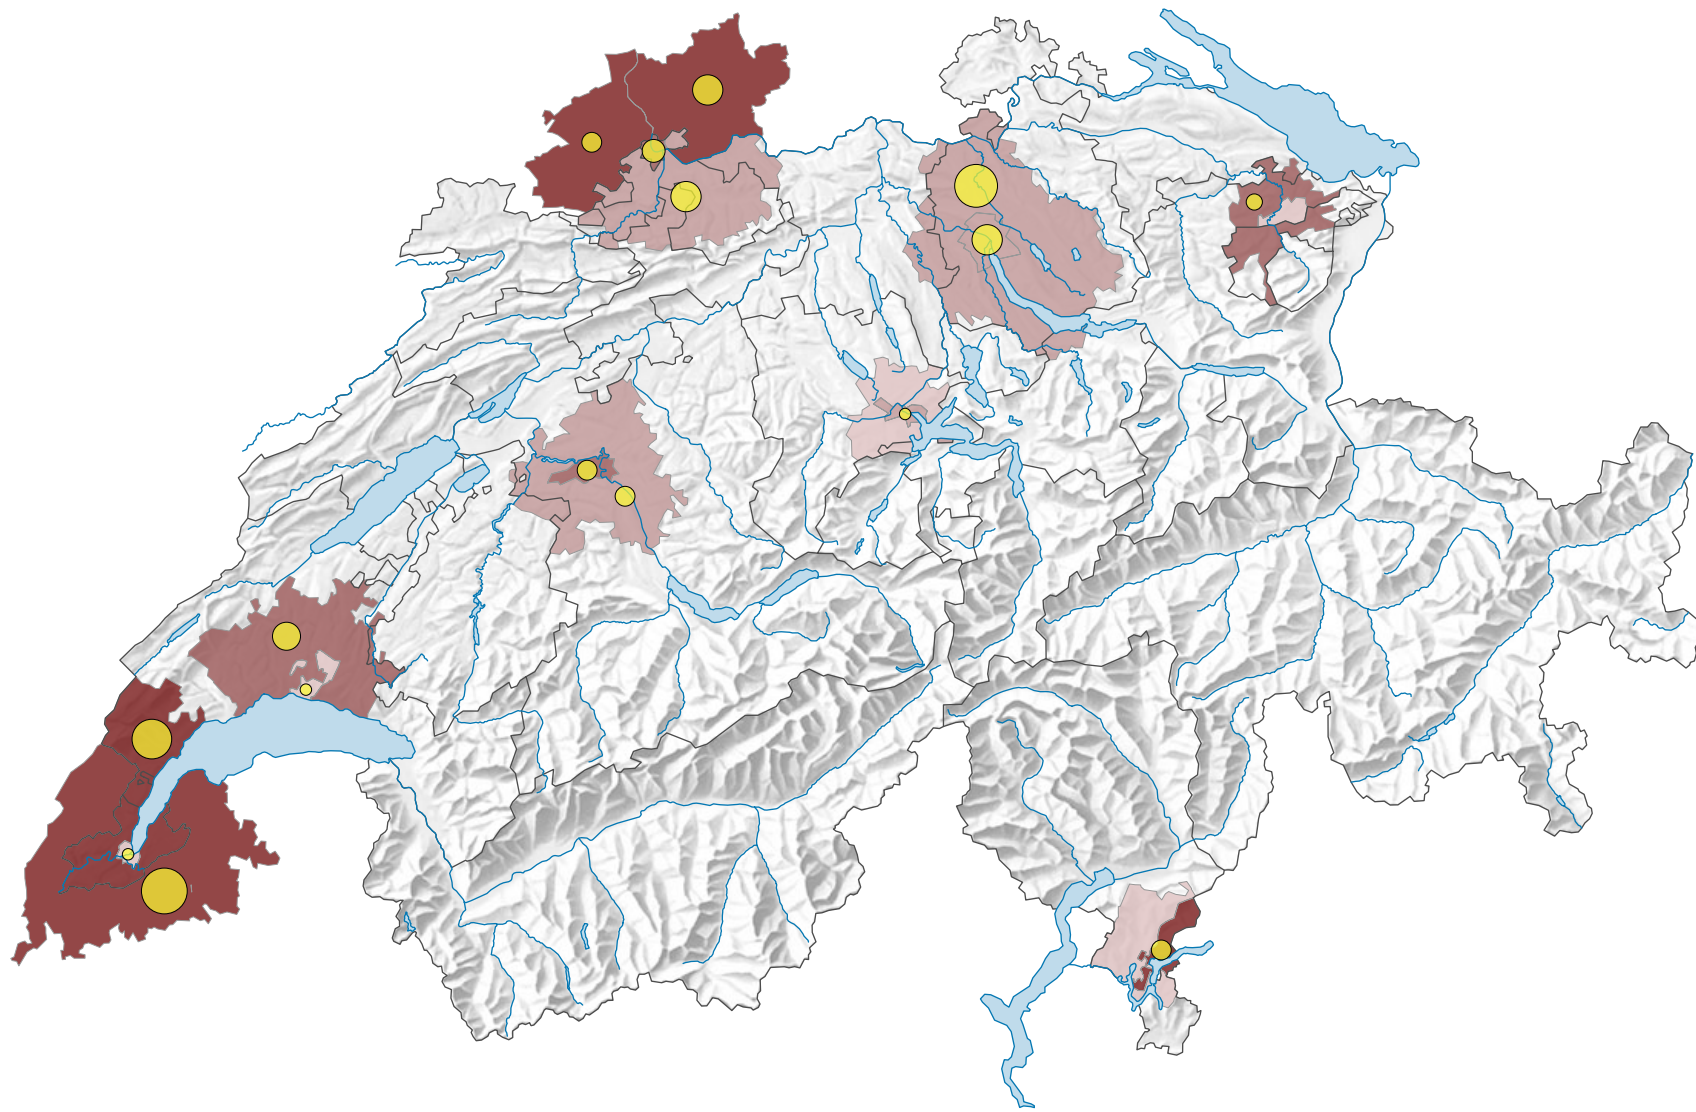

# Im Strassenverkehr getötete Personen, 2016

## Im Strassenverkehr getötete Personen pro 10 000 Einwohner\*

## Anzahl getötete Personen bei Strassenverkehrsunfällen

\* CH- und DE-Daten: am 01.01.2016 (oder 31.12.2015); FR-Daten: am 01.01.2015

**Raumgliederung:**  
Grenzüberschreitender Urban Audit: Kernstadt und Gürtel