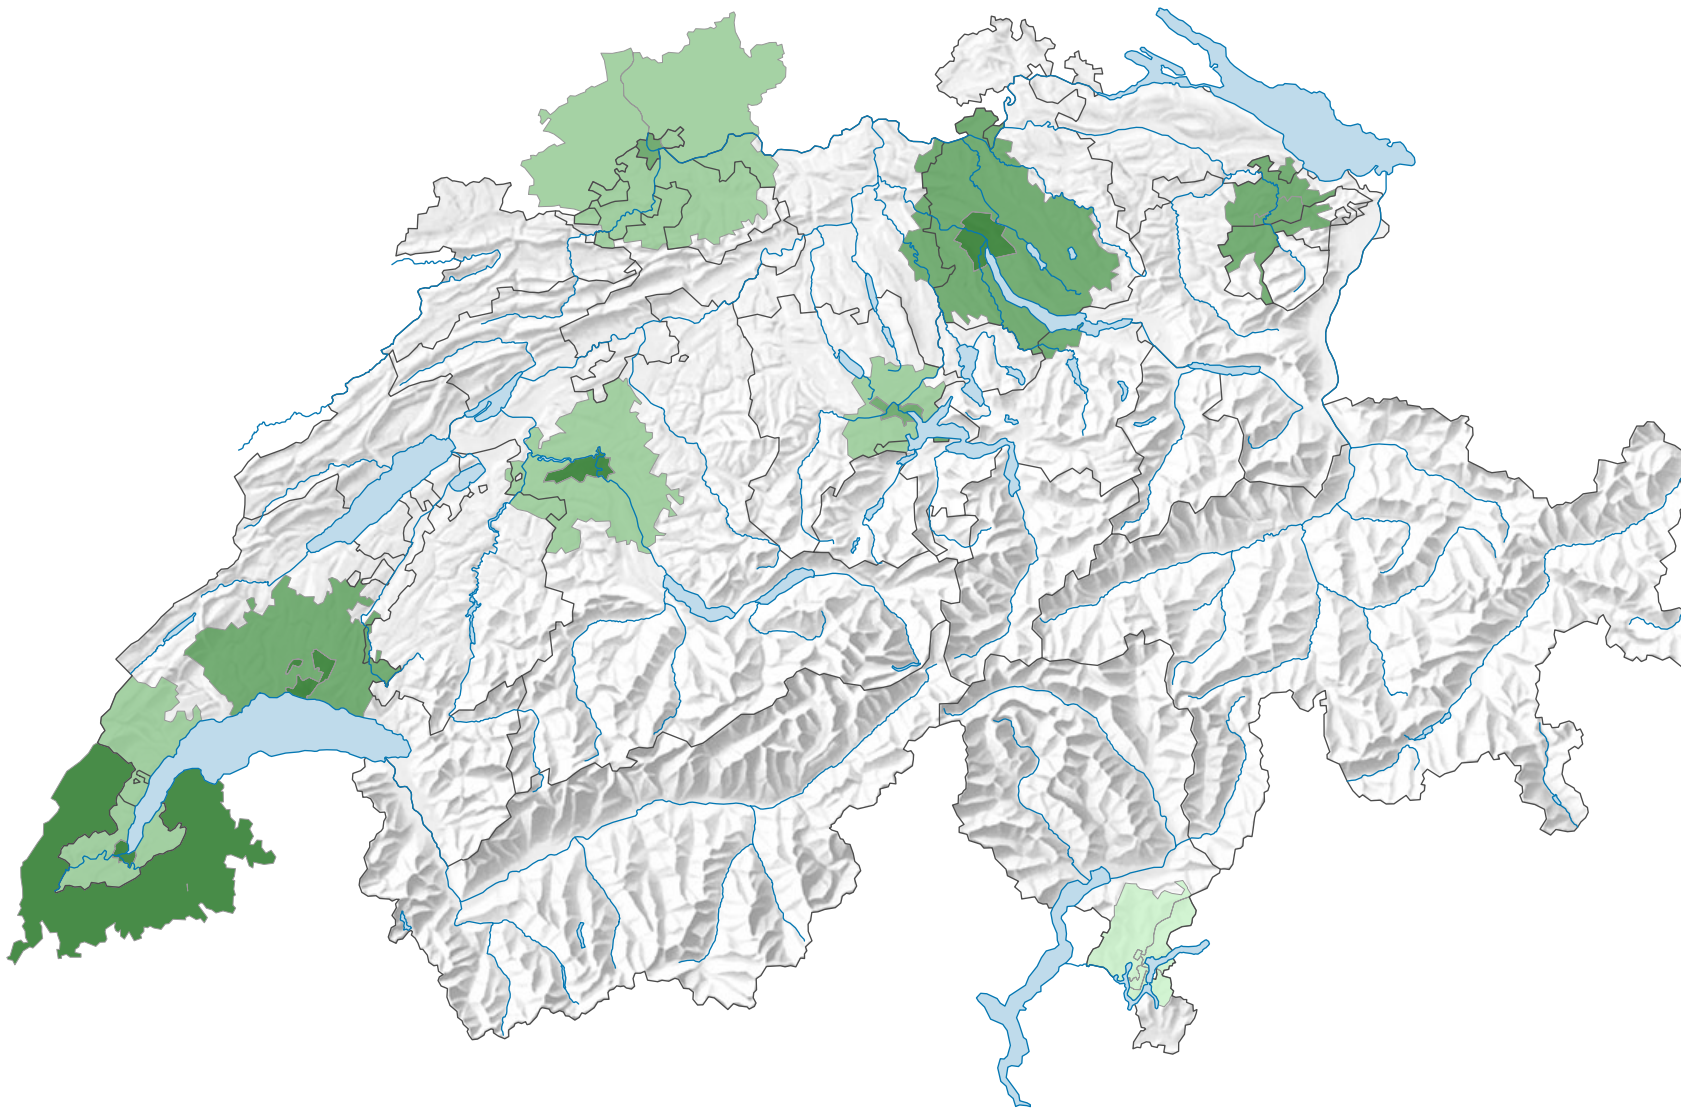

## Lebendgeburten pro 1000 Einwohner\*

\* Ständige Wohnbevölkerung

0 35 70 km

**Raumgliederung:**  
Grenzüberschreitender Urban Audit: Kernstadt und Gürtel