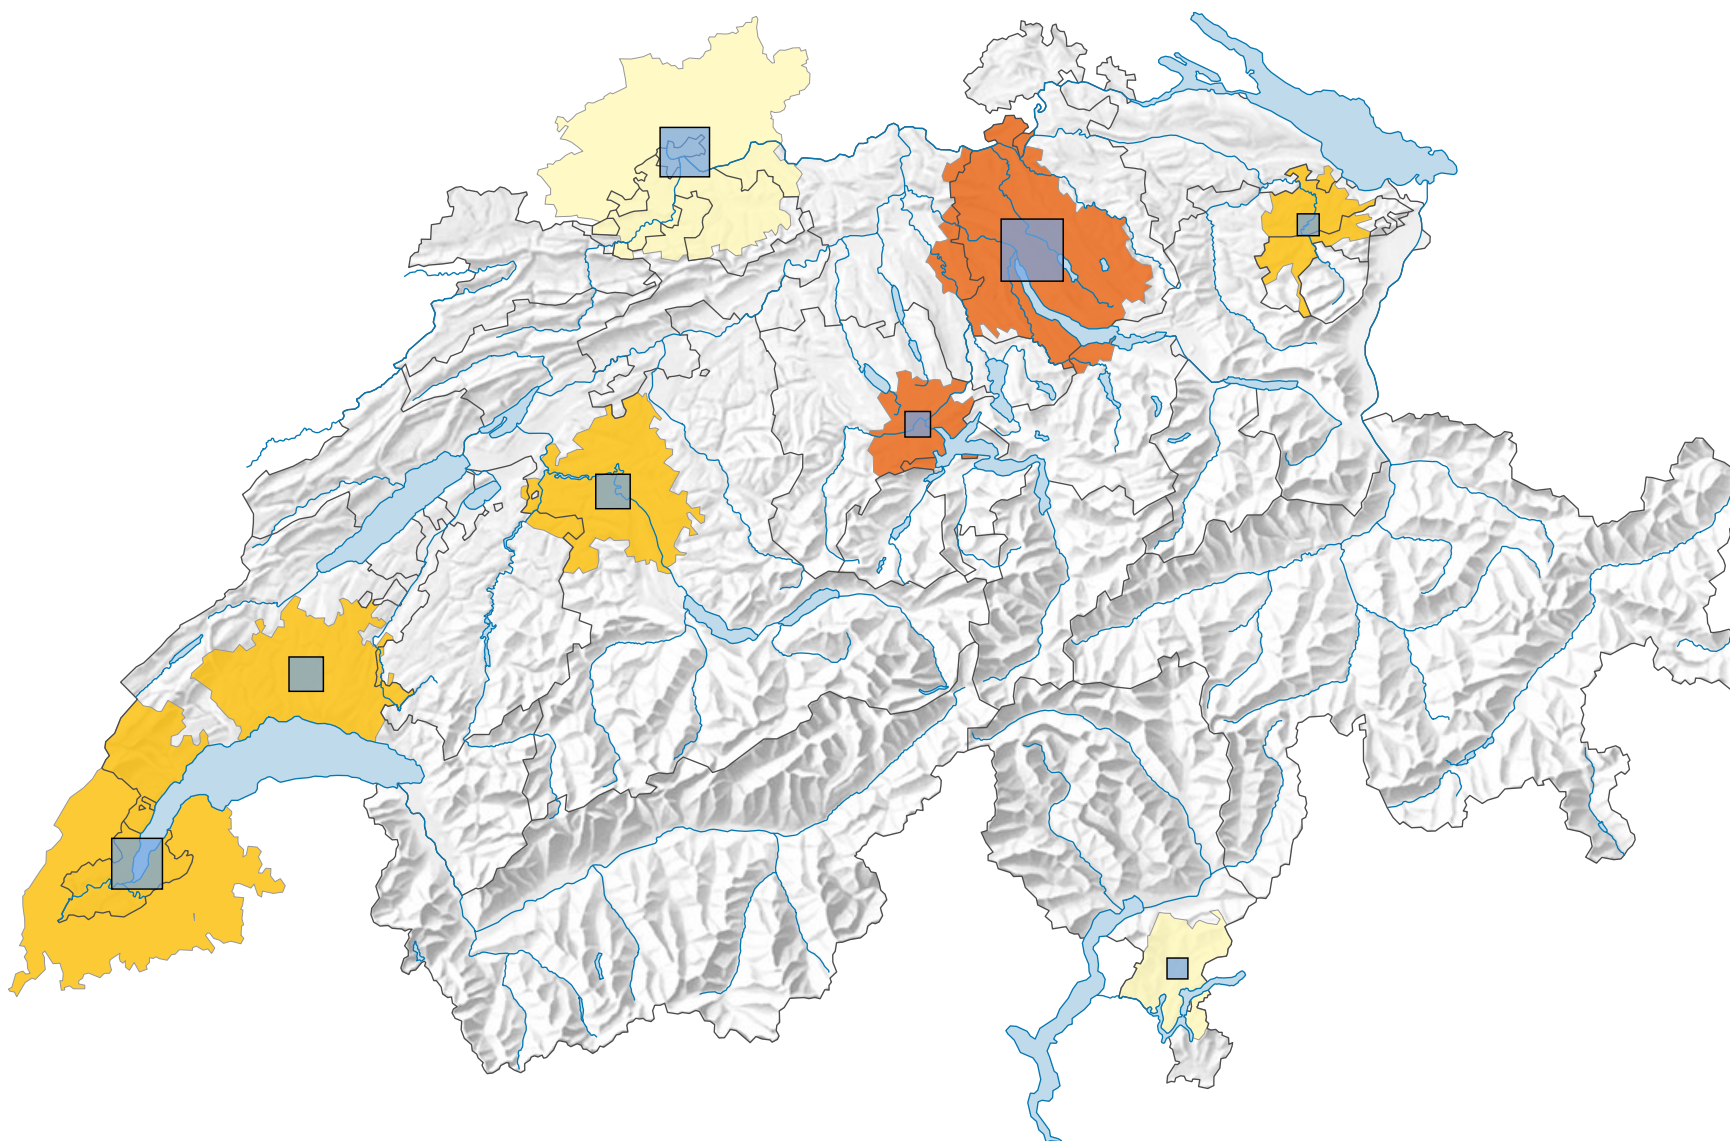

Densité de la population, en 2016

Habitants* par km²

Population* totale

* Données CH et DE: au 01.01.2016 (ou 31.12.2015);
Données FR: au 01.01.2015

0 25 50 km

Niveau géographique:
Audit urbain transfrontalier: agglomération