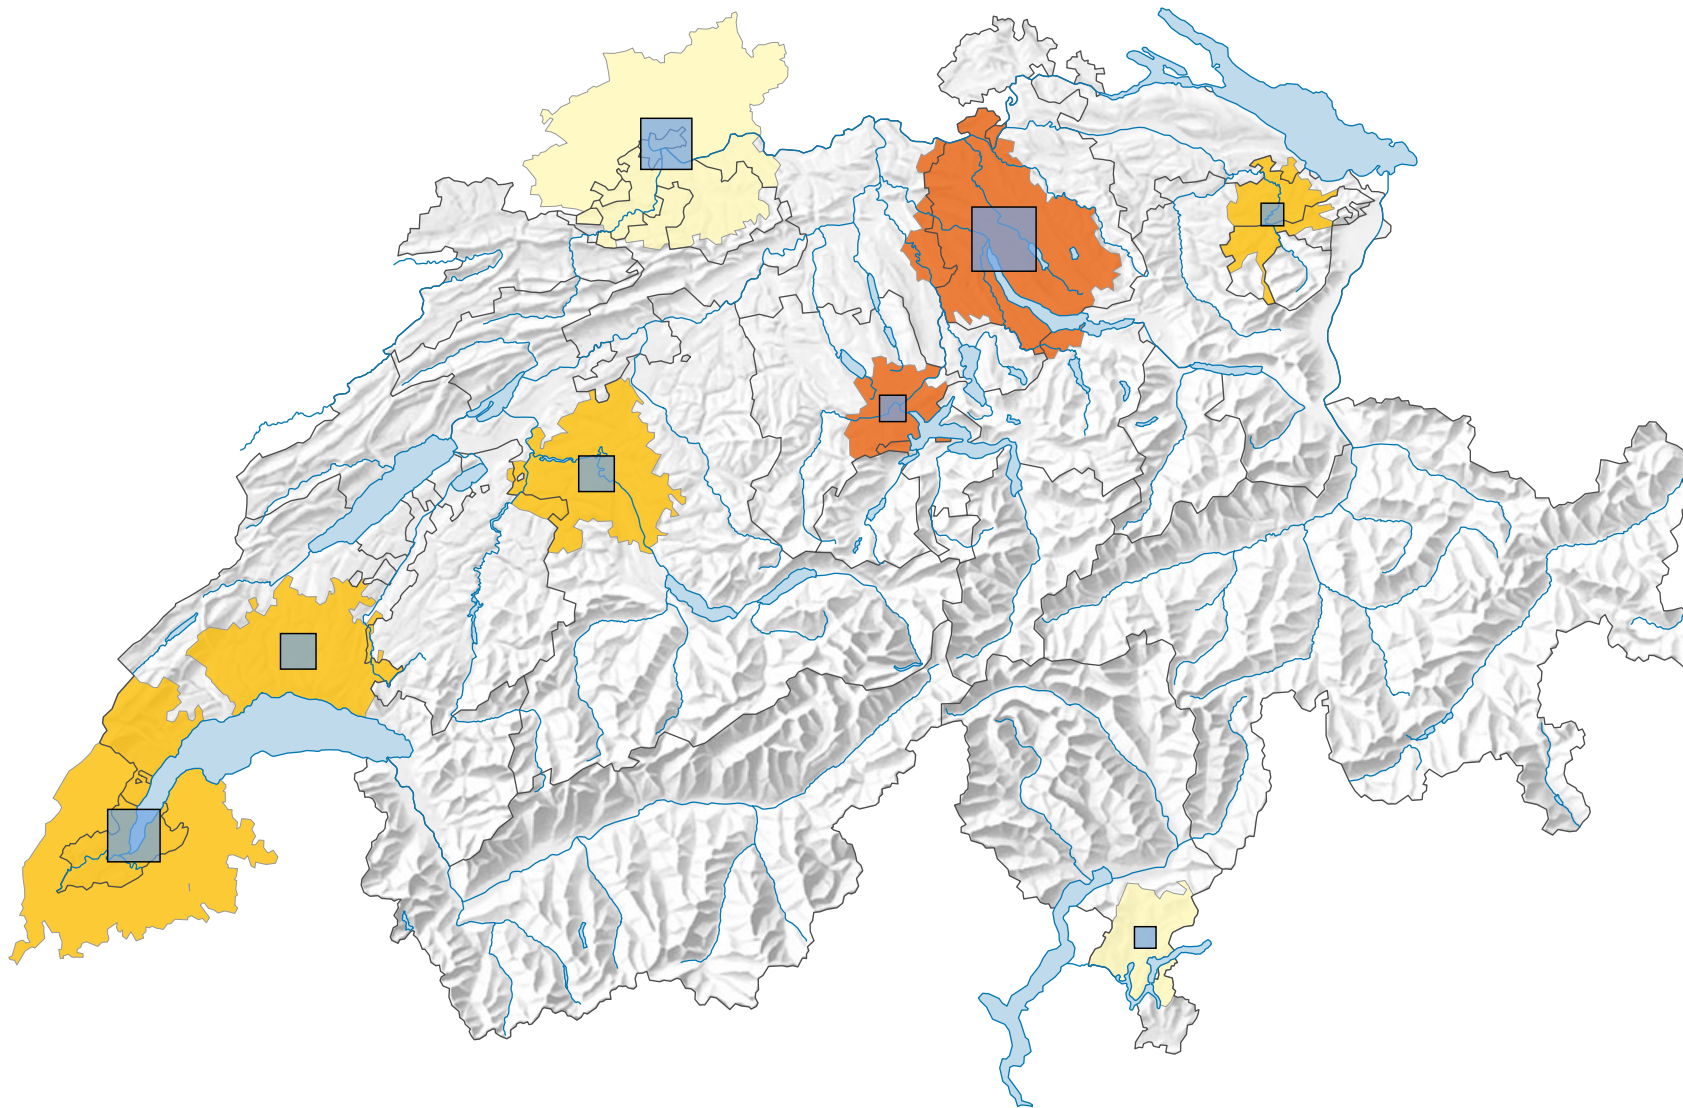

Einwohner* pro km²

Einwohner* total

* CH- und DE-Daten: am 01.01.2016 (oder 31.12.2015); FR-Daten: am 01.01.2015

0 35 70 km

Raumgliederung:
Grenzüberschreitender Urban Audit: Agglomeration