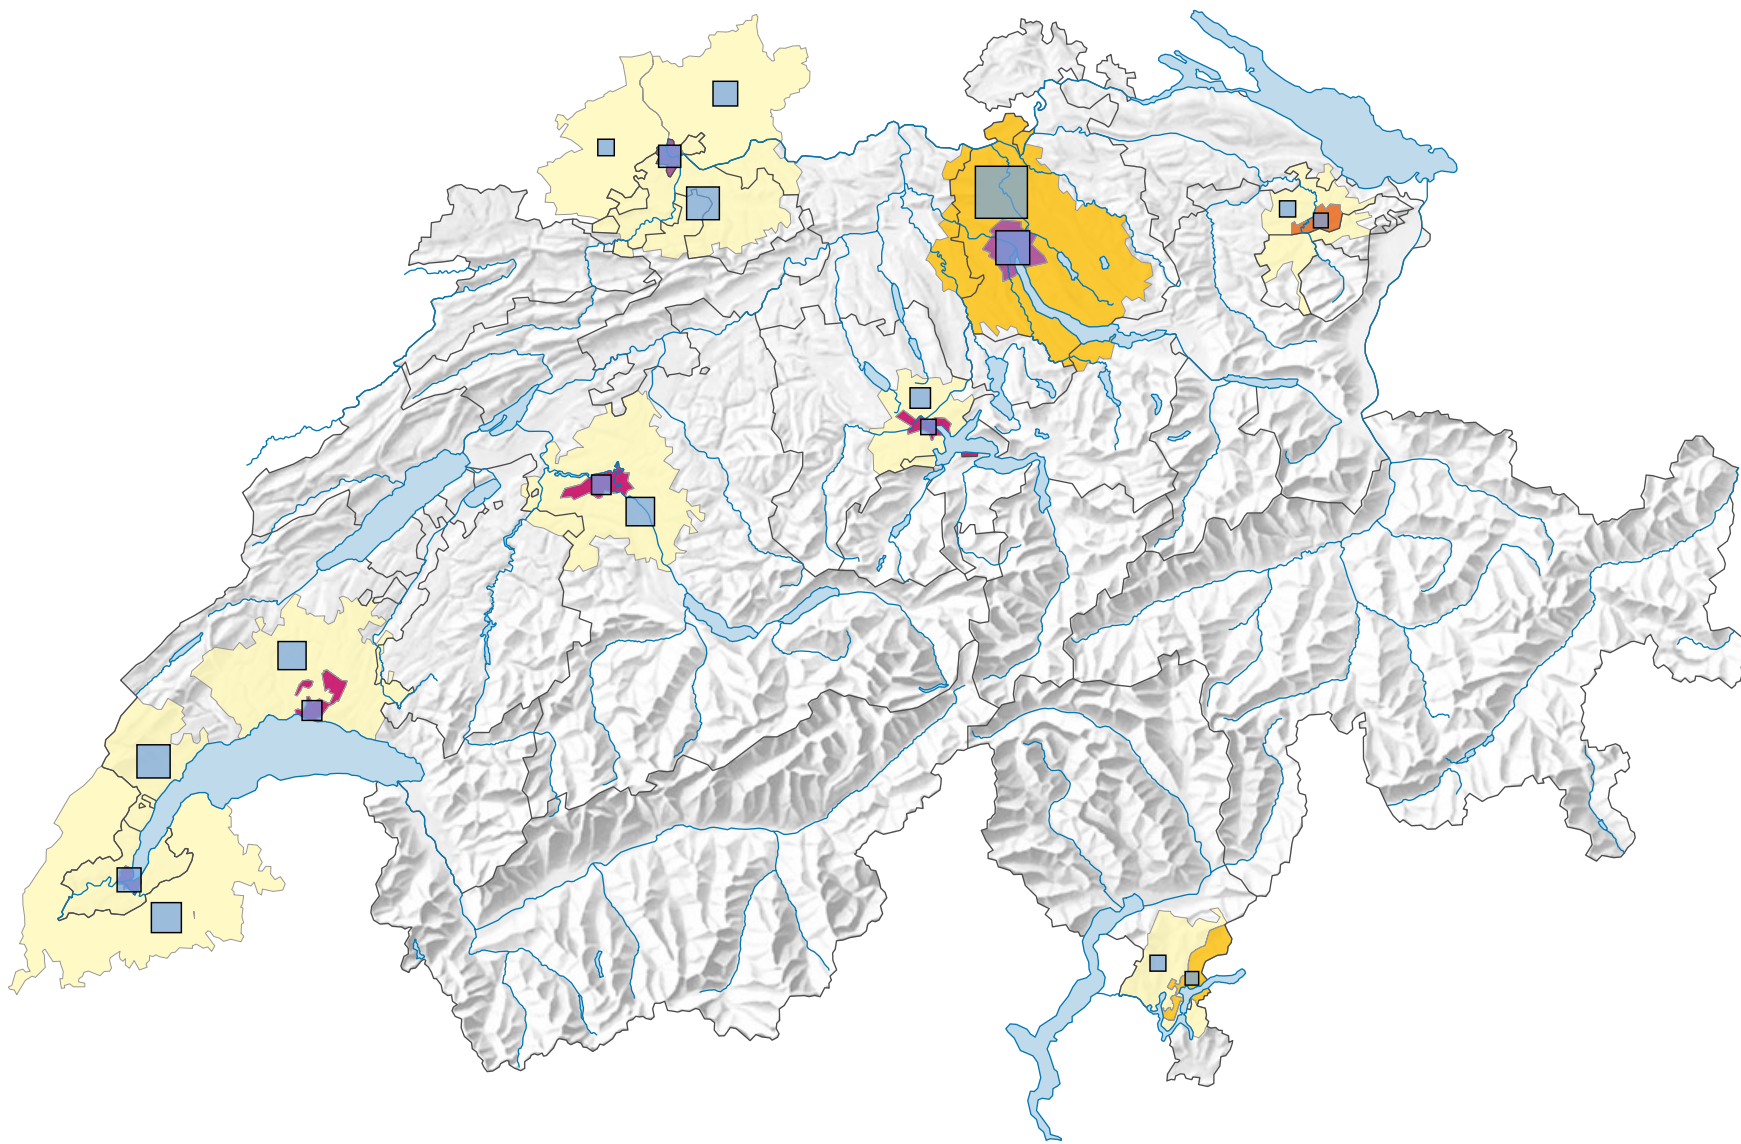

Densité de la population, en 2016

Habitants* par km²

Population* totale

* Données CH et DE: au 01.01.2016 (ou 31.12.2015);
Données FR: au 01.01.2015

Niveau géographique:
Audit urbain transfrontalier: ville-centre et ceinture