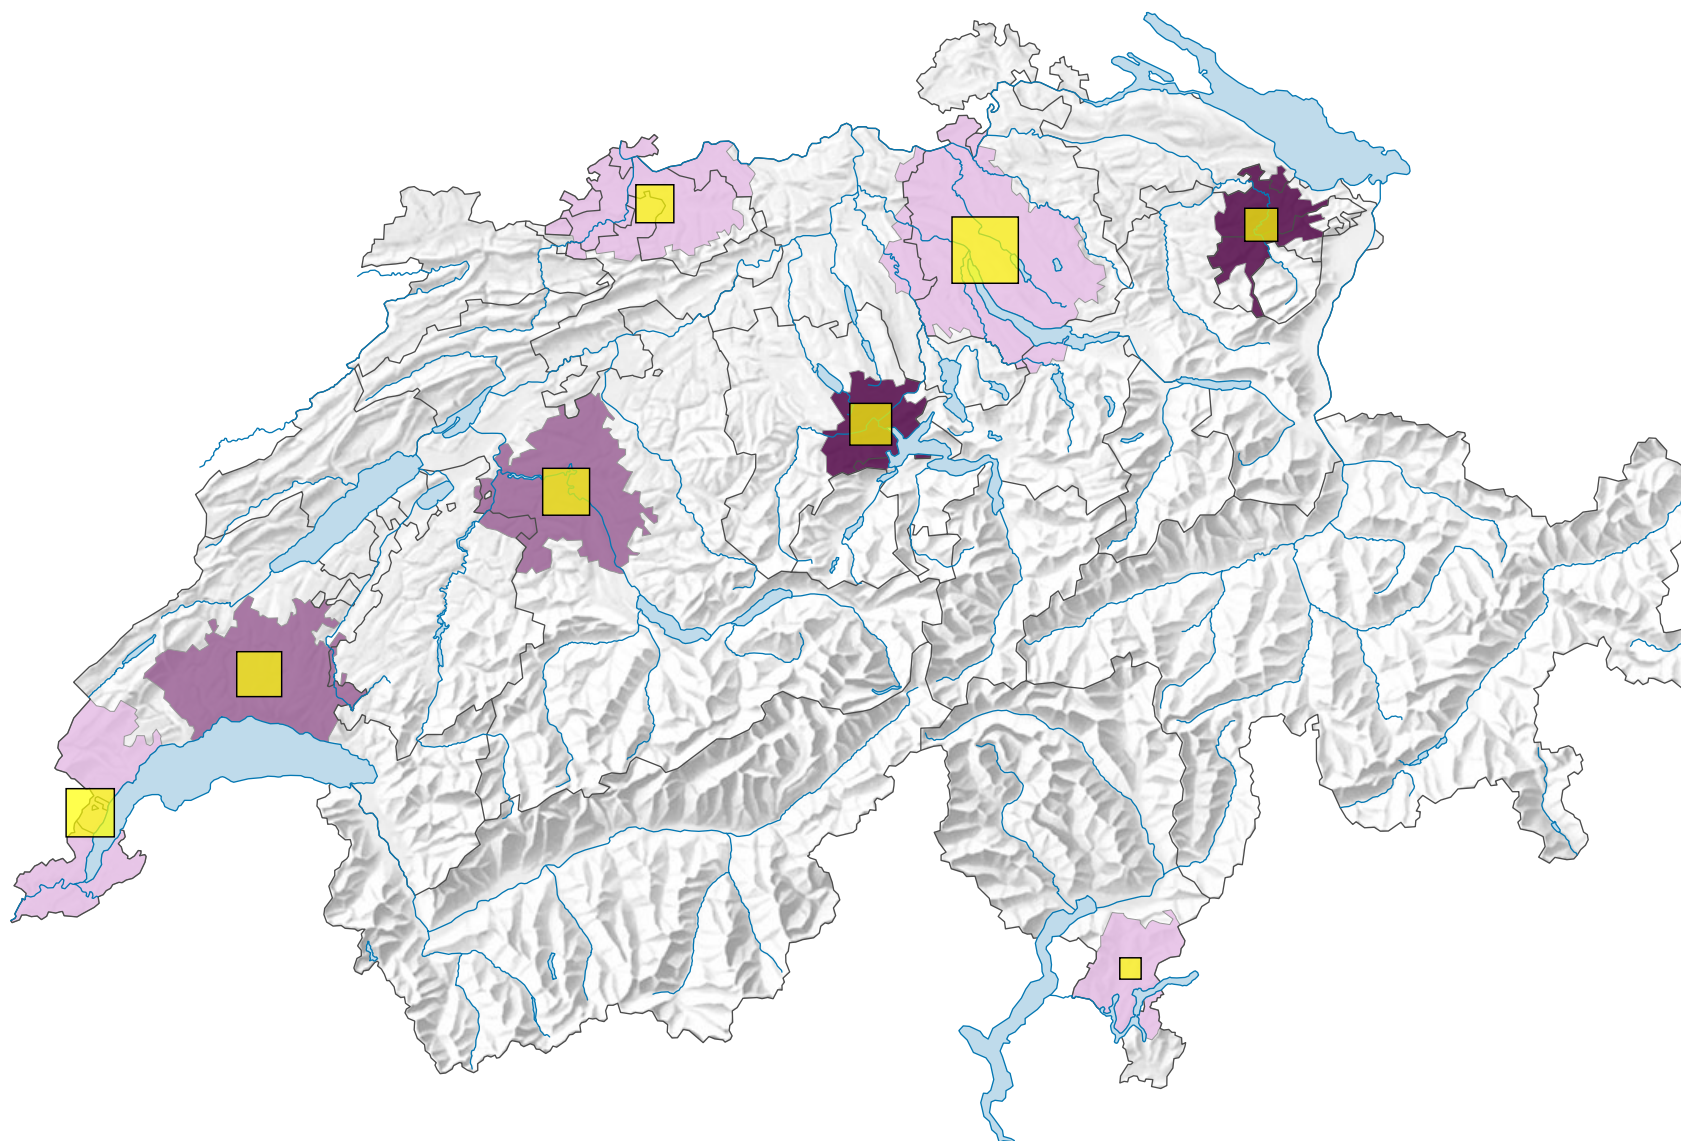

Nombre de places de cinéma pour 1000 habitants*

* Population résidente permanente au 01.01.2017
(=31.12.2016)

Nombre de places de cinéma

0 25 50 km

Niveau géographique:
Audit urbain: agglomération (périmètre suisse)