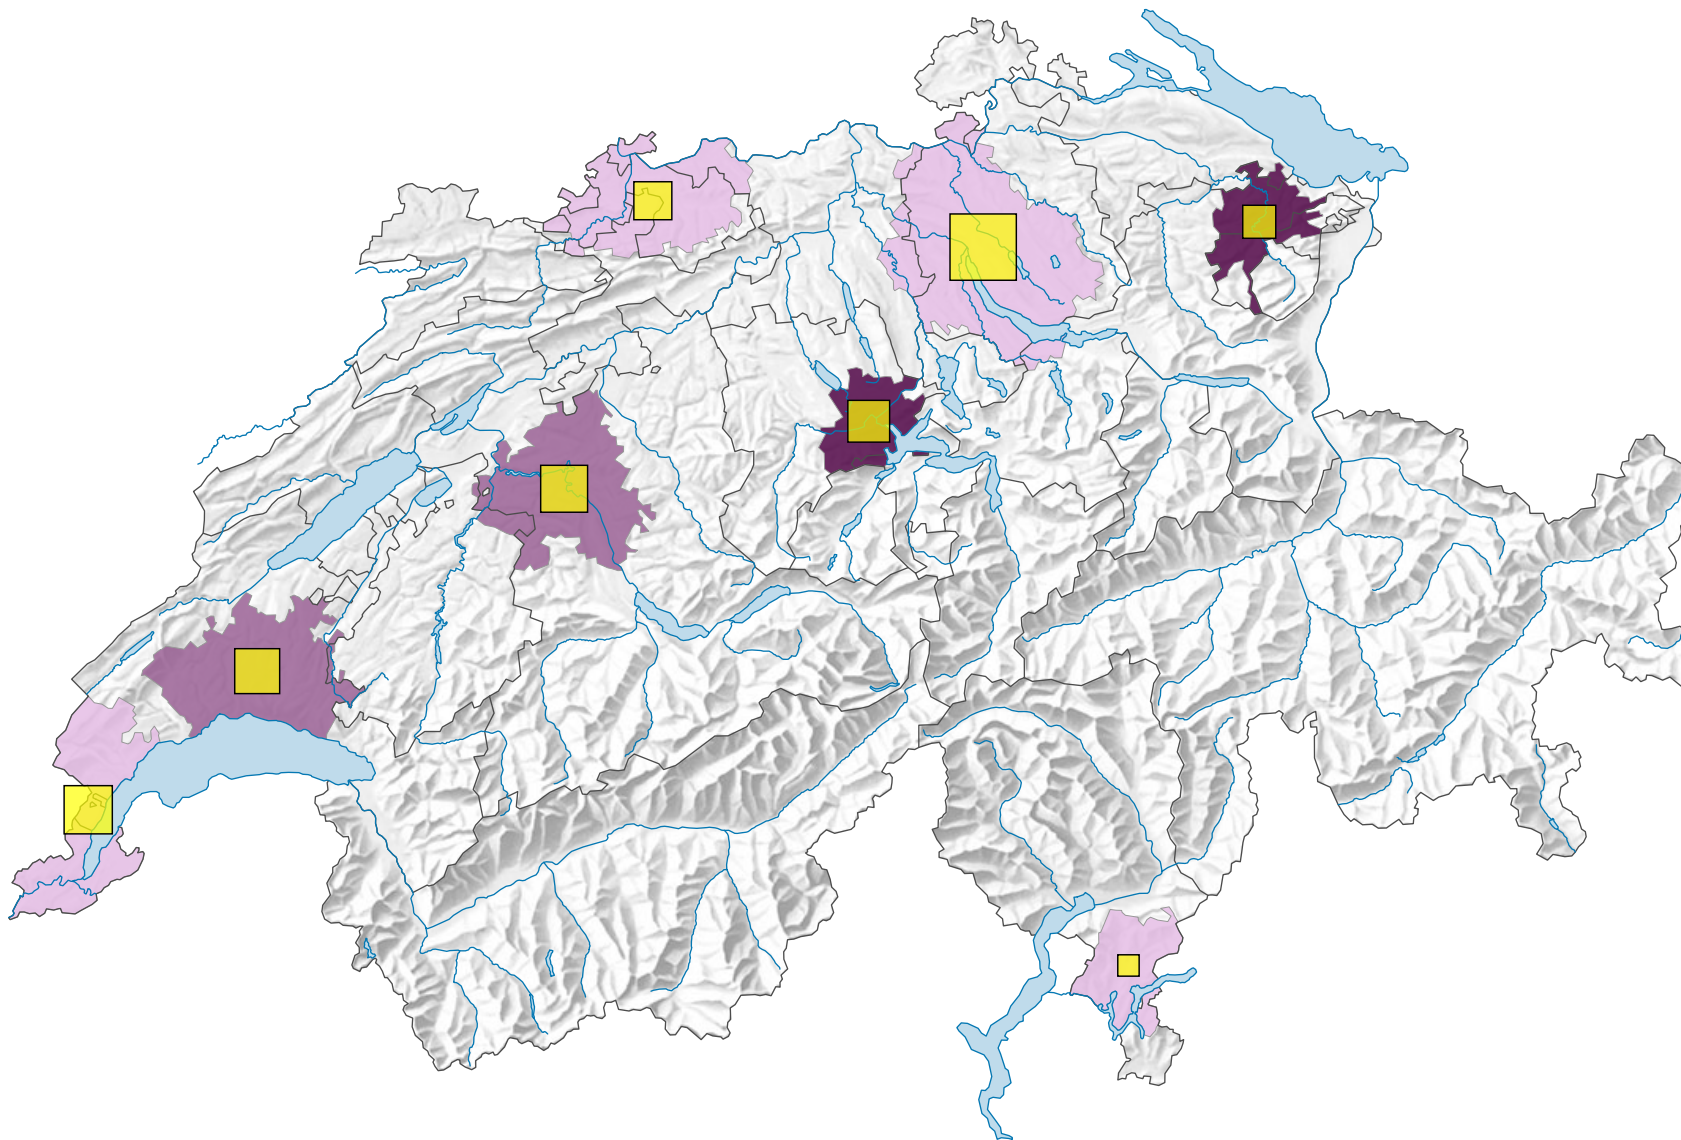

Kinositzplätze pro 1000 Einwohner*

* Ständige Wohnbevölkerung am 01.01.2017 (= 31.12.2016)

Anzahl Kinositzplätze

Raumgliederung:
Urban Audit: Agglomeration (Schweiz-Perimeter)