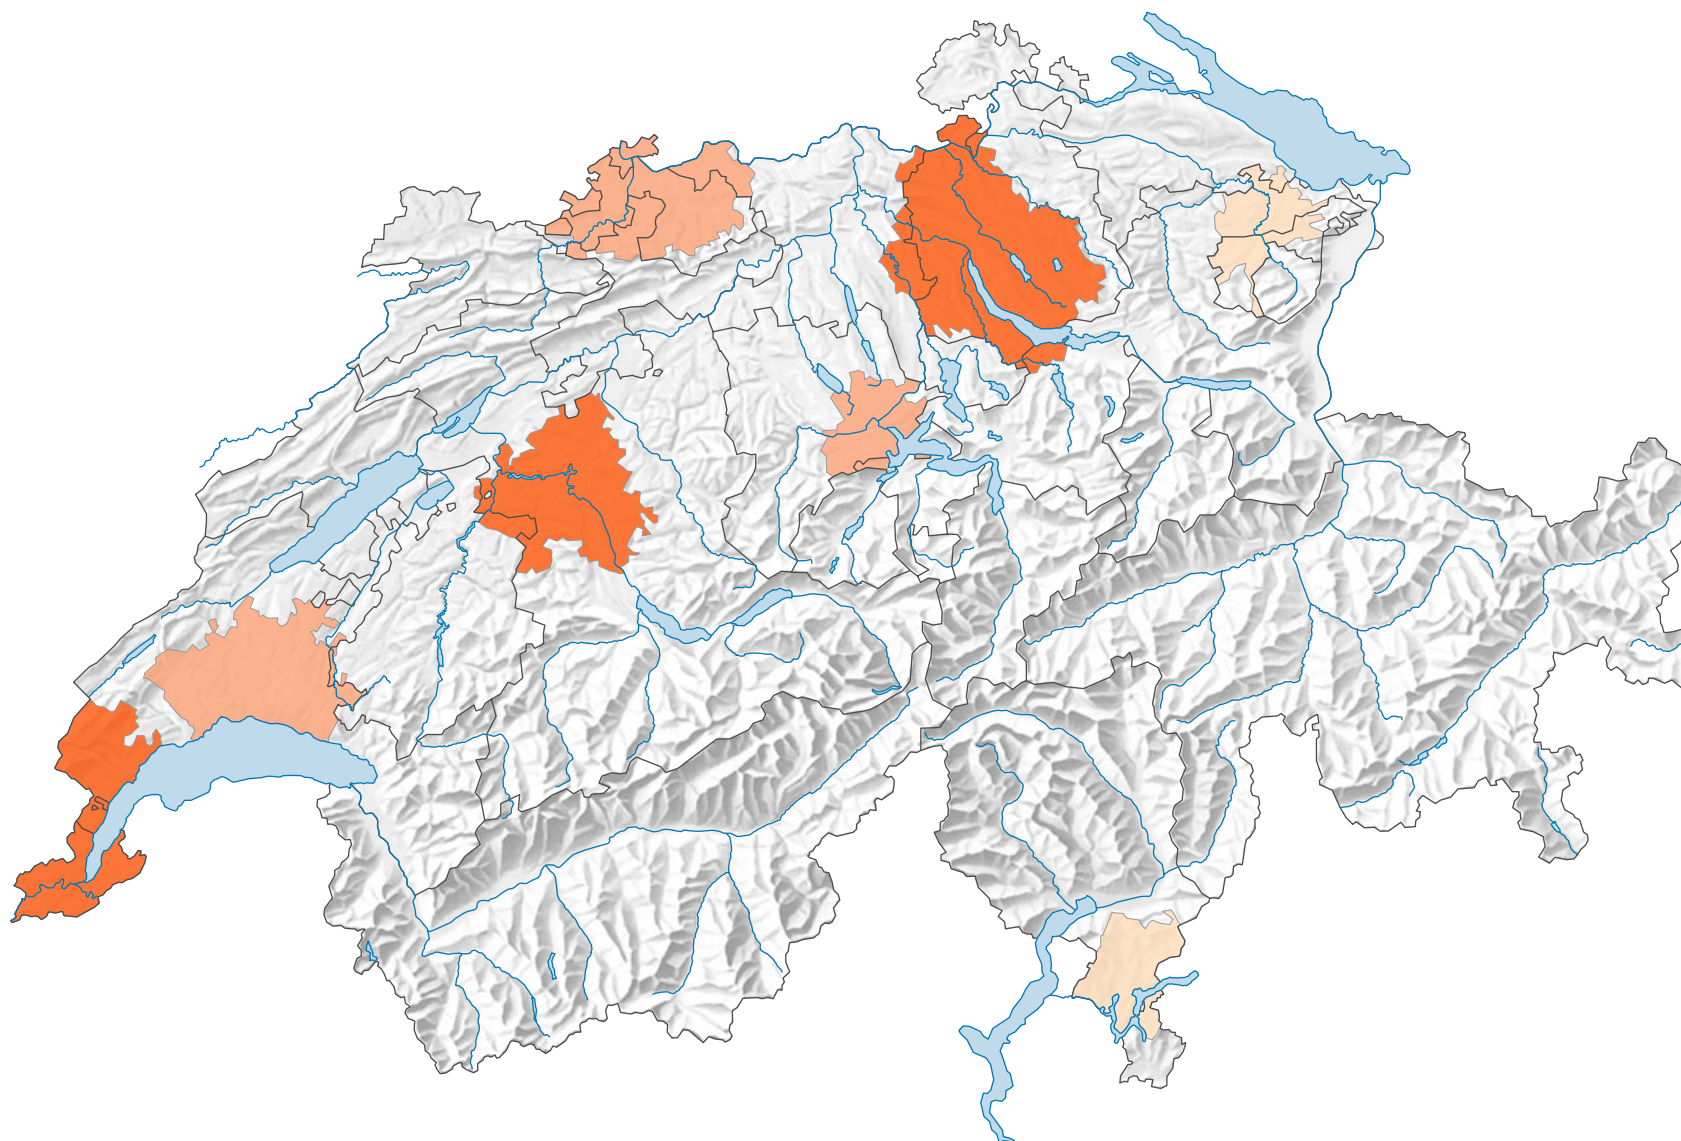

Durée moyenne du trajet entre le lieu de domicile et celui du travail, en minutes\*

\* Relevé structurel du 31.12.2016

Niveau géographique:  
Audit urbain: agglomération (périmètre suisse)