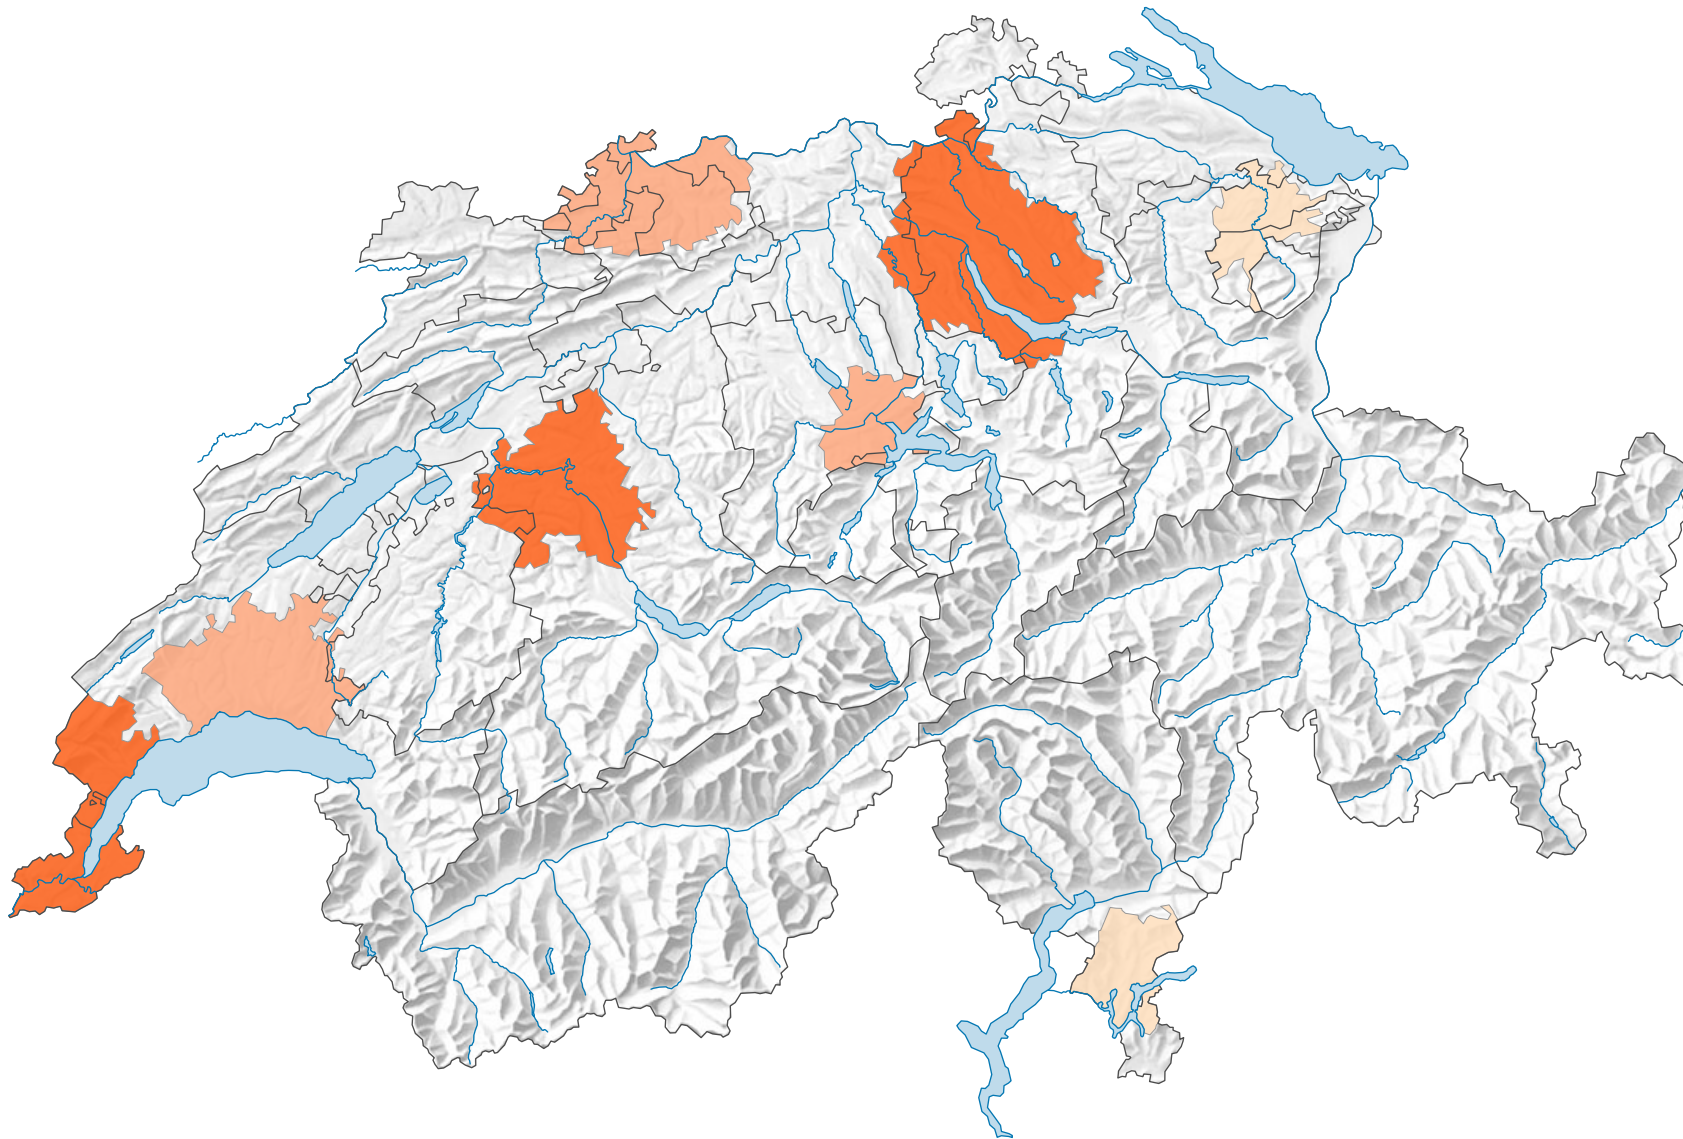

Durchschnittliche Dauer des Weges zwischen Wohn- und Arbeitsort, in Minuten*

* Strukturerhebung am 31.12.2016

0 25 50 km

Raumgliederung:
Urban Audit: Agglomeration (Schweiz-Perimeter)