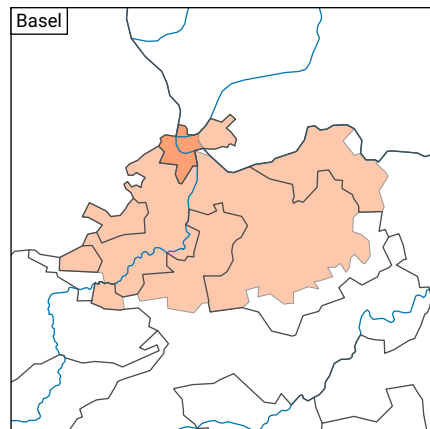

Durée du trajet domicile - travail, en 2017

Durée moyenne du trajet entre le lieu de domicile et celui du travail, en minutes*

* Relevé structurel du 31.12.2016

Niveau géographique:
Audit urbain: ville-centre et ceinture (périmètre villes)