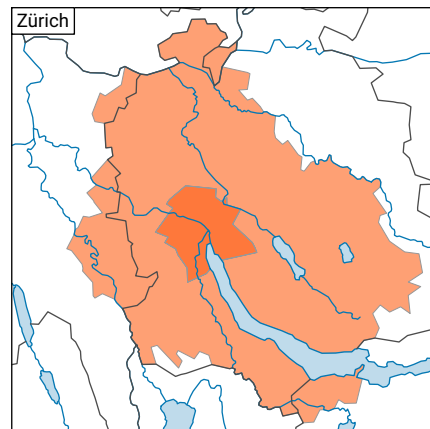

Durée du trajet domicile - travail, en 2017

Durée moyenne du trajet entre le lieu de domicile et celui du travail, en minutes*

* Relevé structurel du 31.12.2016

Niveau géographique:
Audit urbain: ville-centre et ceinture (périmètre villes)