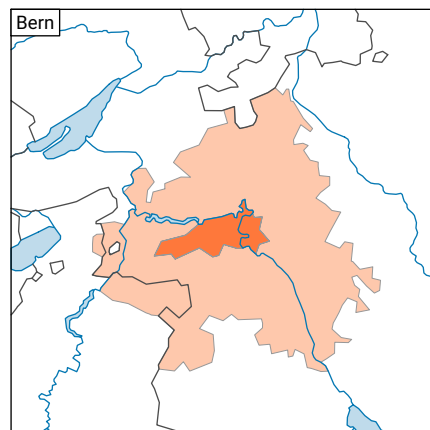

Durée du trajet domicile - travail, en 2017

Durée moyenne du trajet entre le lieu de domicile et celui du travail, en minutes*

* Relevé structurel du 31.12.2016

Niveau géographique:
Audit urbain: ville-centre et ceinture (périmètre villes)