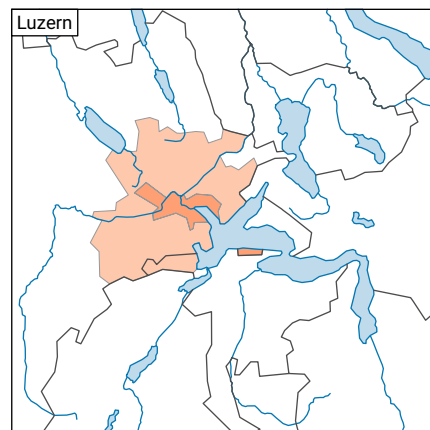

Durée du trajet domicile - travail, en 2017

Durée moyenne du trajet entre le lieu de domicile et celui du travail, en minutes*

* Relevé structurel du 31.12.2016

Niveau géographique:
Audit urbain: ville-centre et ceinture (périmètre villes)