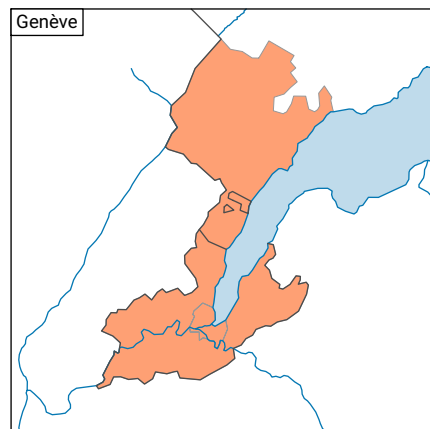

Durée du trajet domicile - travail, en 2017

Durée moyenne du trajet entre le lieu de domicile et celui du travail, en minutes*

* Relevé structurel du 31.12.2016

Niveau géographique:
Audit urbain: ville-centre et ceinture (périmètre villes)