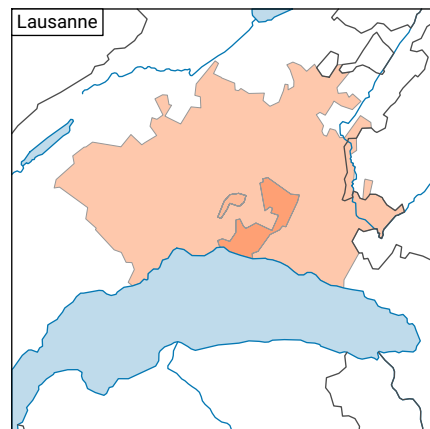

Durée du trajet domicile - travail, en 2017

Durée moyenne du trajet entre le lieu de domicile et celui du travail, en minutes*

* Relevé structurel du 31.12.2016

Niveau géographique:
Audit urbain: ville-centre et ceinture (périmètre villes)