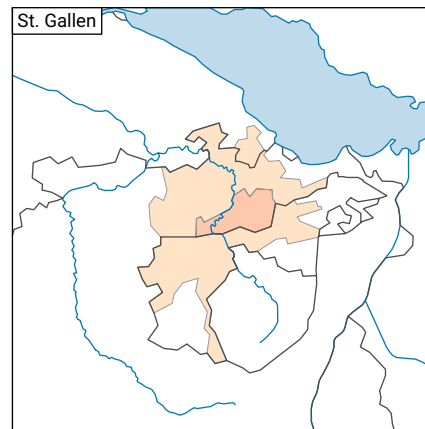

Durée du trajet domicile - travail, en 2017

Durée moyenne du trajet entre le lieu de domicile et celui du travail, en minutes*

* Relevé structurel du 31.12.2016

Niveau géographique:
Audit urbain: ville-centre et ceinture (périmètre villes)