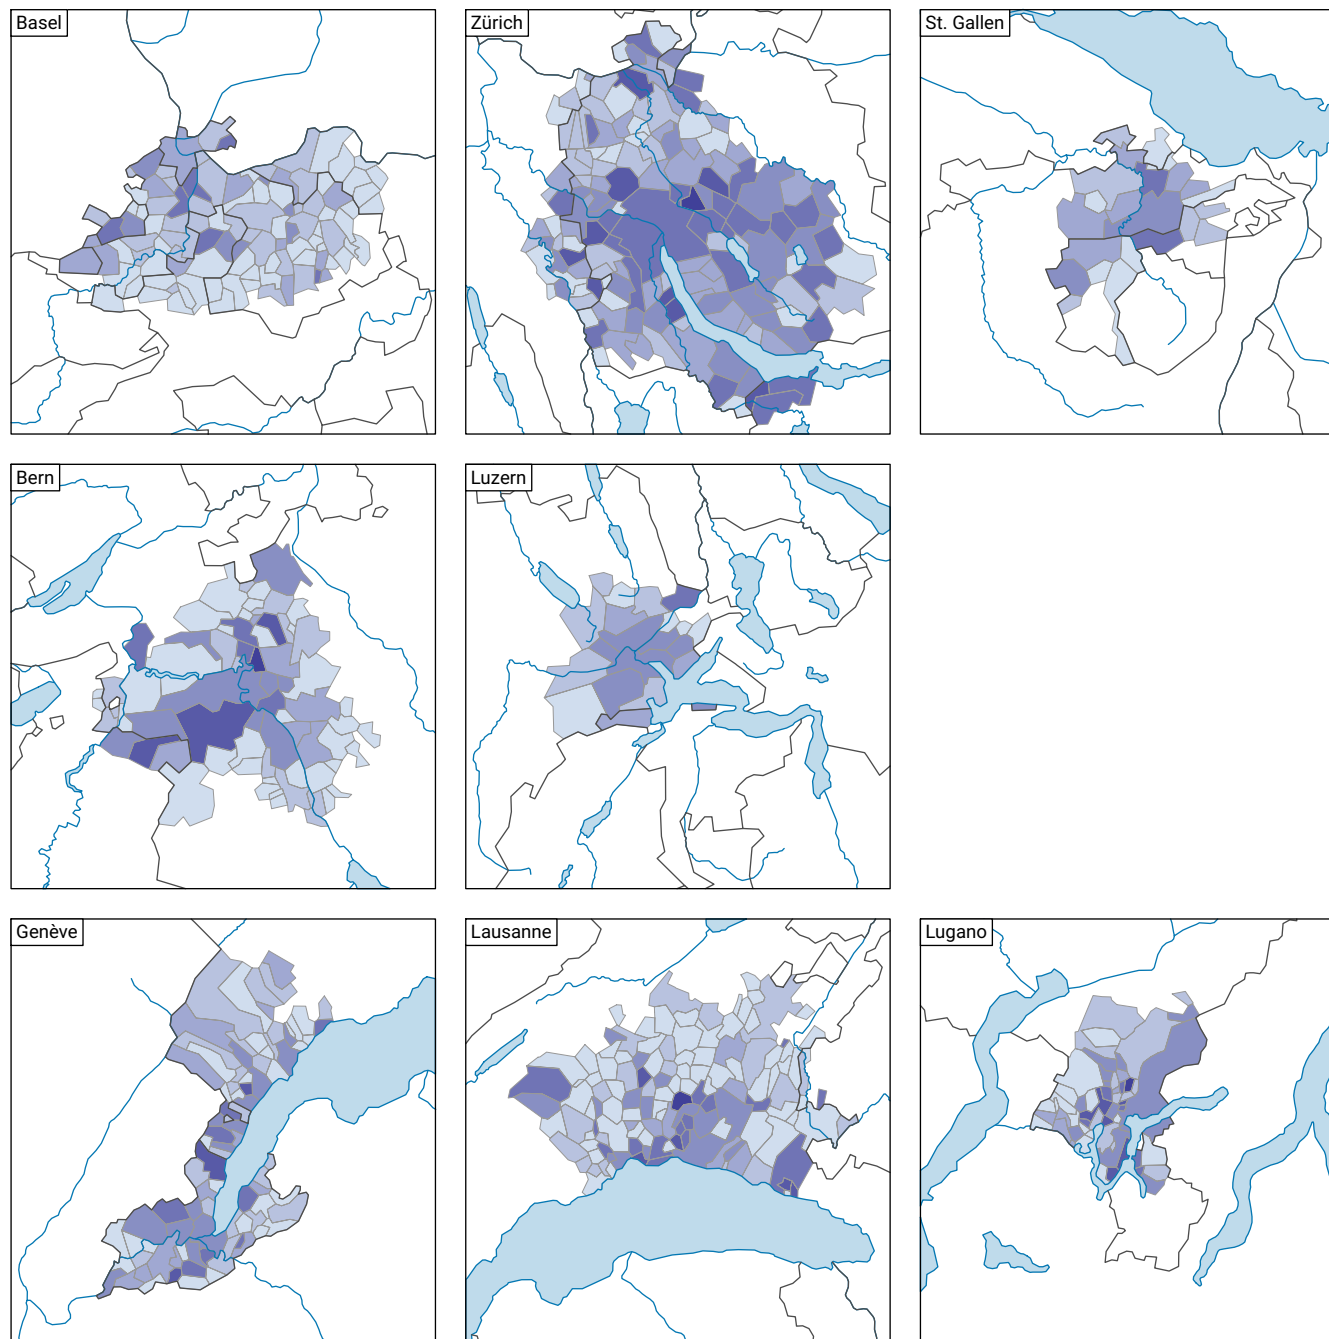

Emplois du secteur TIC (y compris Médias), en 2017

Part des emplois* du secteur TIC (y compris Médias) dans le total des emplois, en %**

* Temps plein et temps partiel - Chiffres provisoires, au 31.12.2016

** comprend dans City Statistics: la production de produits TIC, de services TIC ainsi que de contenu dans le secteur Médias, selon la définition de l'OCDE

Niveau géographique:
Audit urbain: communes d'agglomération (périmètre villes)