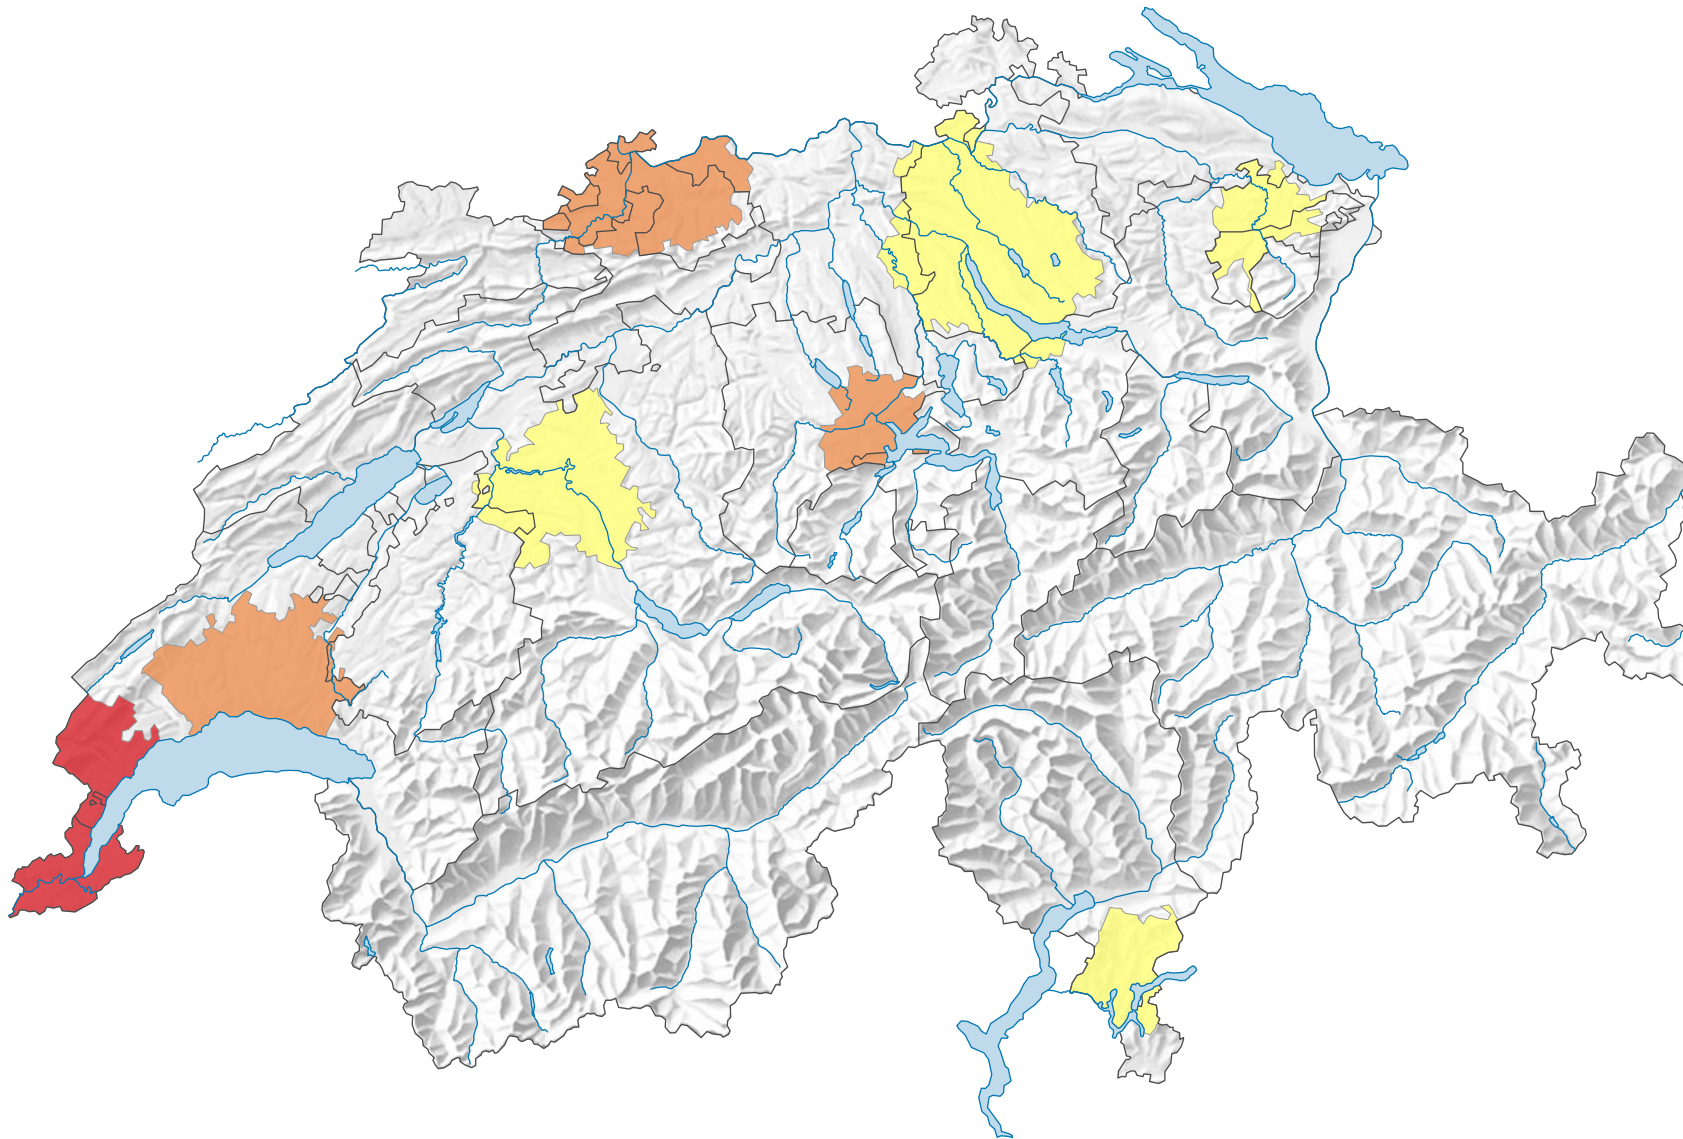

Anzahl Einbruch- und Einschleichdiebstähle* in Wohneinheiten pro 1 000 Einwohner**

* inklusive Diebstähle in Keller, Speicher und in andere Nebenräume (mit versuchten Diebstählen)
** Ständige Wohnbevölkerung am 01.01.2017 (= 31.12.2016)

0 25 50 km

Raumgliederung:
Urban Audit: Agglomeration (Schweiz-Perimeter)