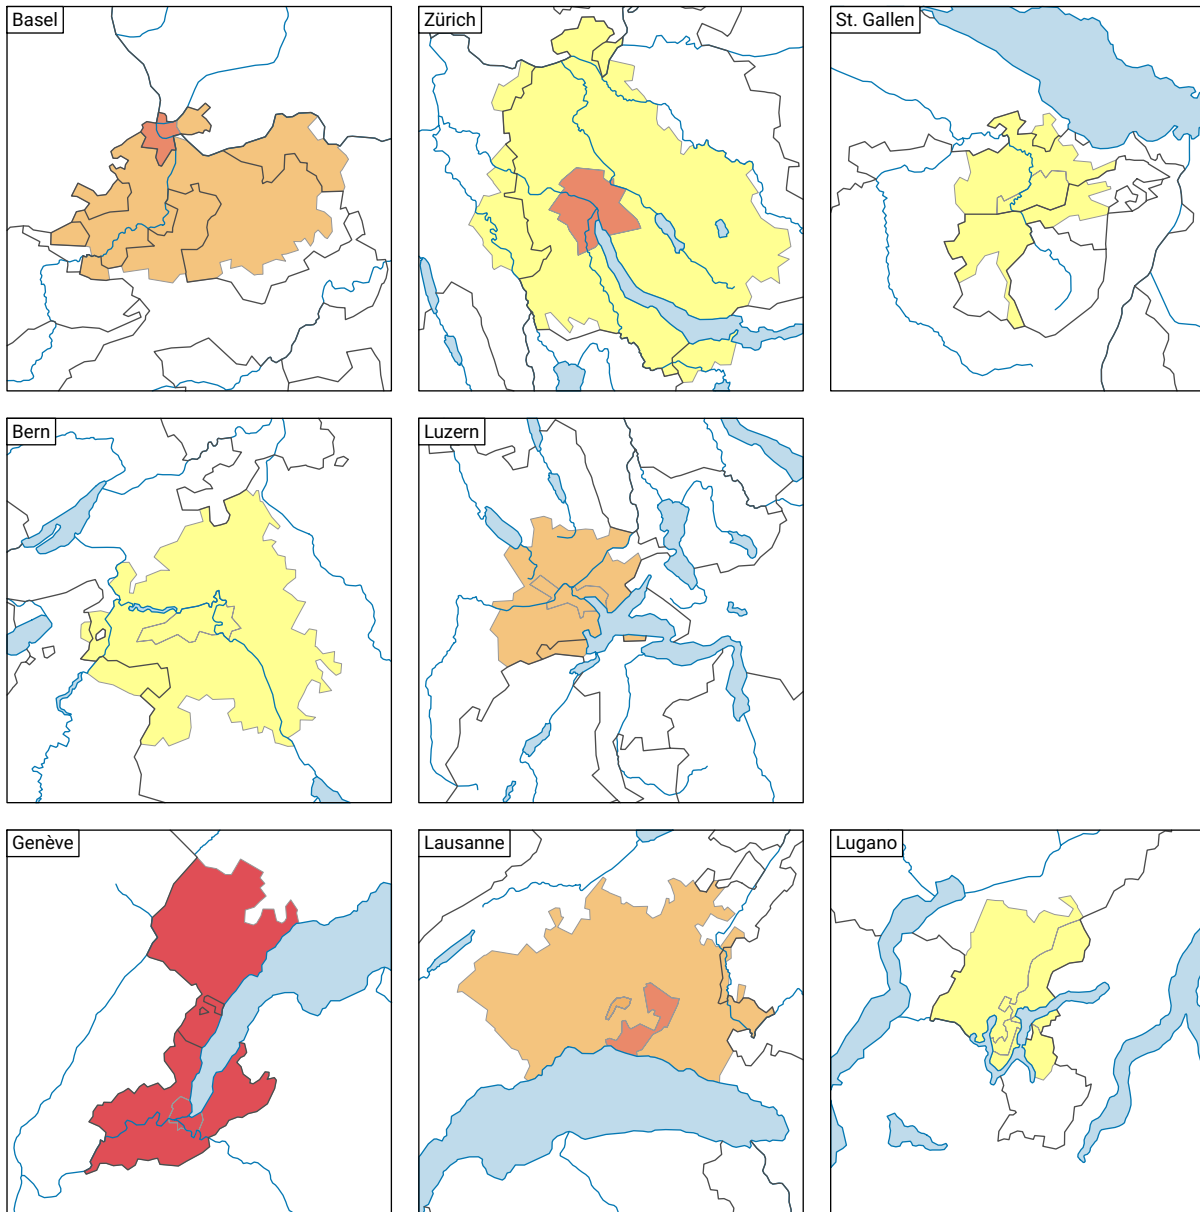

Vols dans les logements, en 2017

Nombre total de vols par effraction et par introduction clandestine* dans les logements pour 1000 habitants**

* sont inclus les vols dans les caves, galetas et autres locaux annexes; tentatives incluses
 ** Population résidente permanente au 01.01.2017 (=31.12.2016)

Niveau géographique:
 Audit urbain: ville-centre et ceinture (périmètre villes)