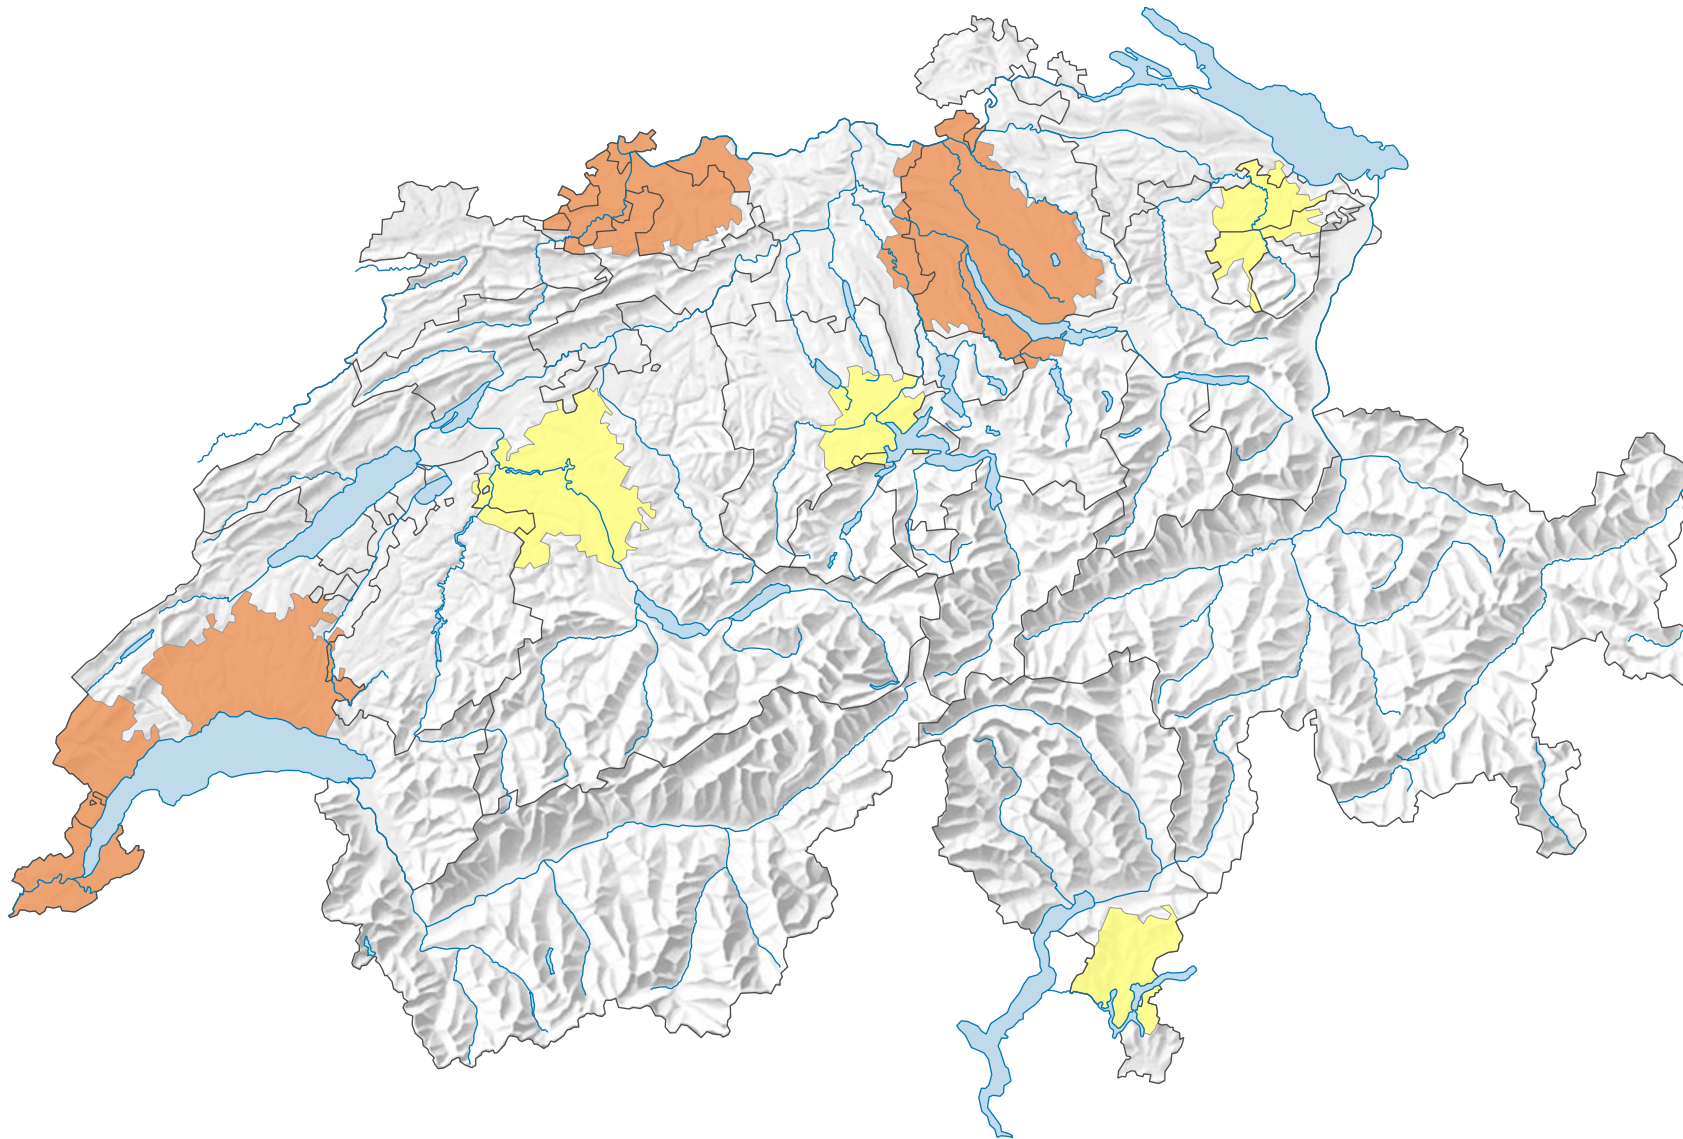

Fréquence des infractions de violence, en 2017

Nombre total d'infractions de violence* pour 1000 habitants**

* tentatives incluses
** Population résidante permanente au 01.01.2017 (=31.12.2016)

0 25 50 km

Niveau géographique:
Audit urbain: agglomération (périmètre suisse)