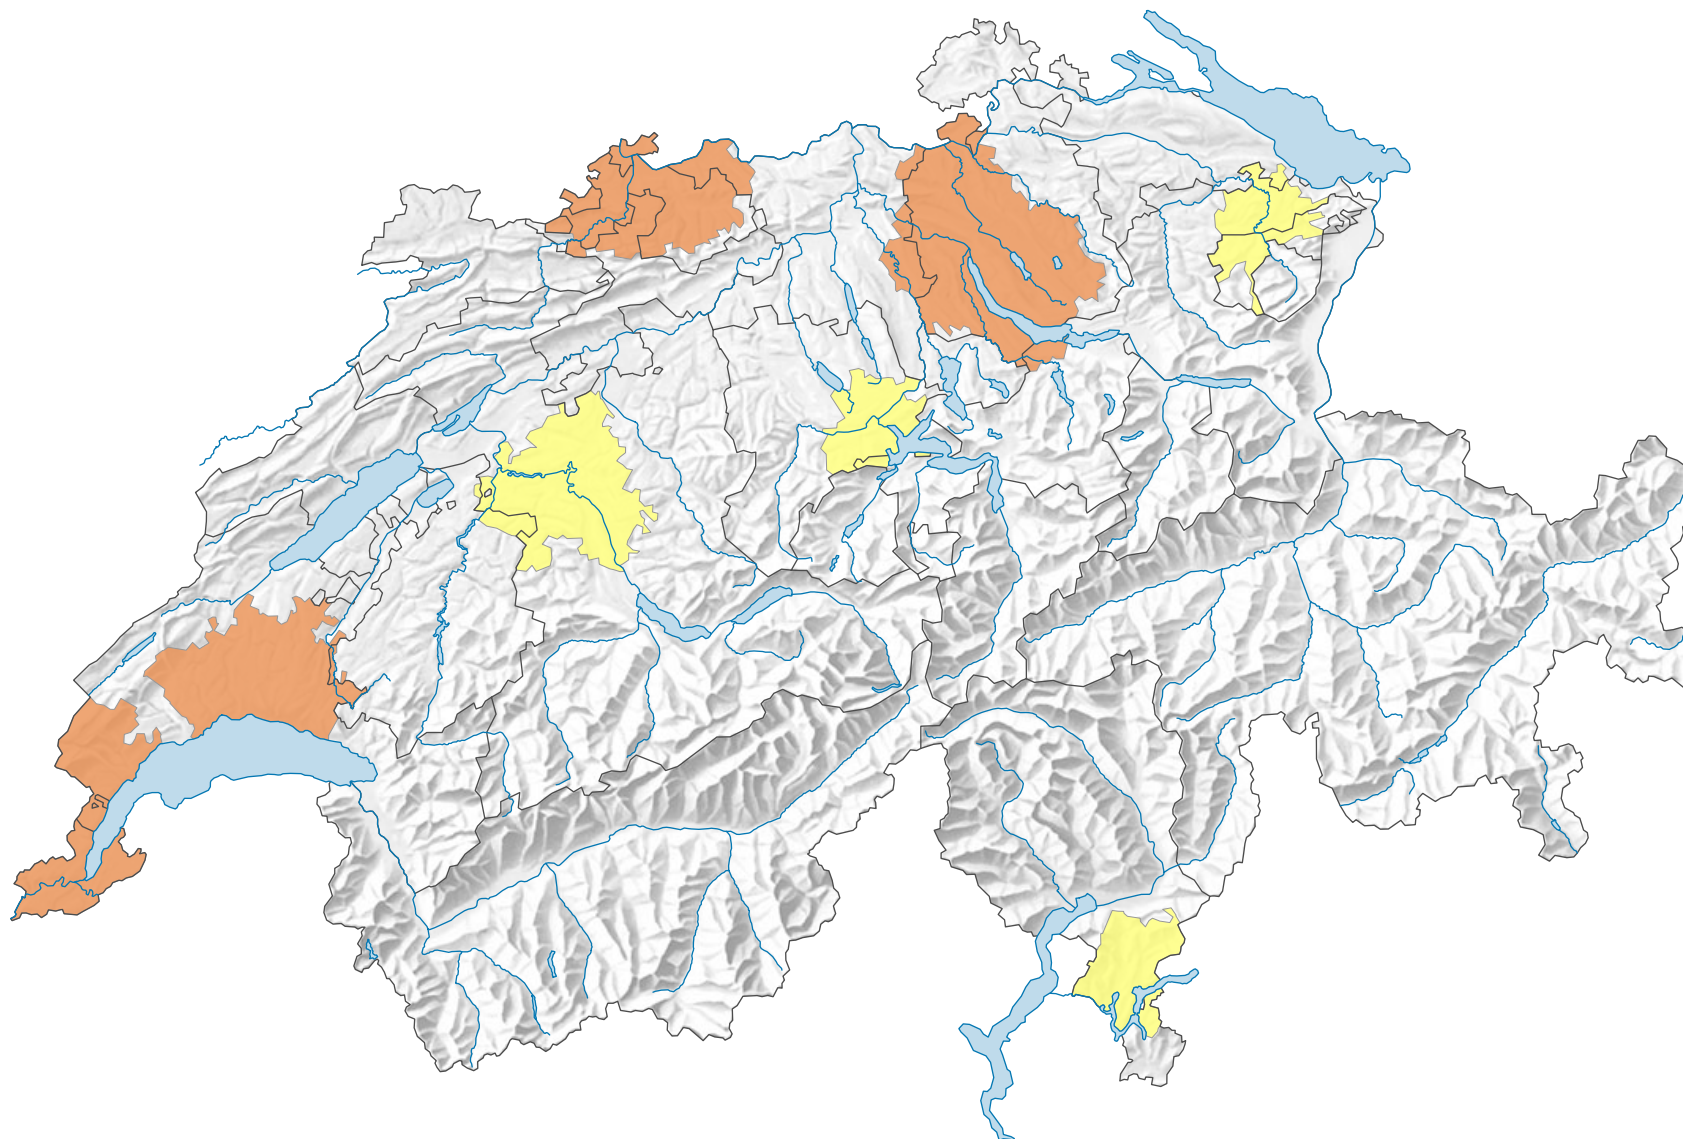

Häufigkeitszahl der Gewaltstraftaten, 2017

Anzahl Gewaltstraftaten* pro 1 000 Einwohner**

* mit versuchten Gewaltstraftaten
** Ständige Wohnbevölkerung am 01.01.2017 (= 31.12.2016)

0 25 50 km

Raumgliederung:
Urban Audit: Agglomeration (Schweiz-Perimeter)