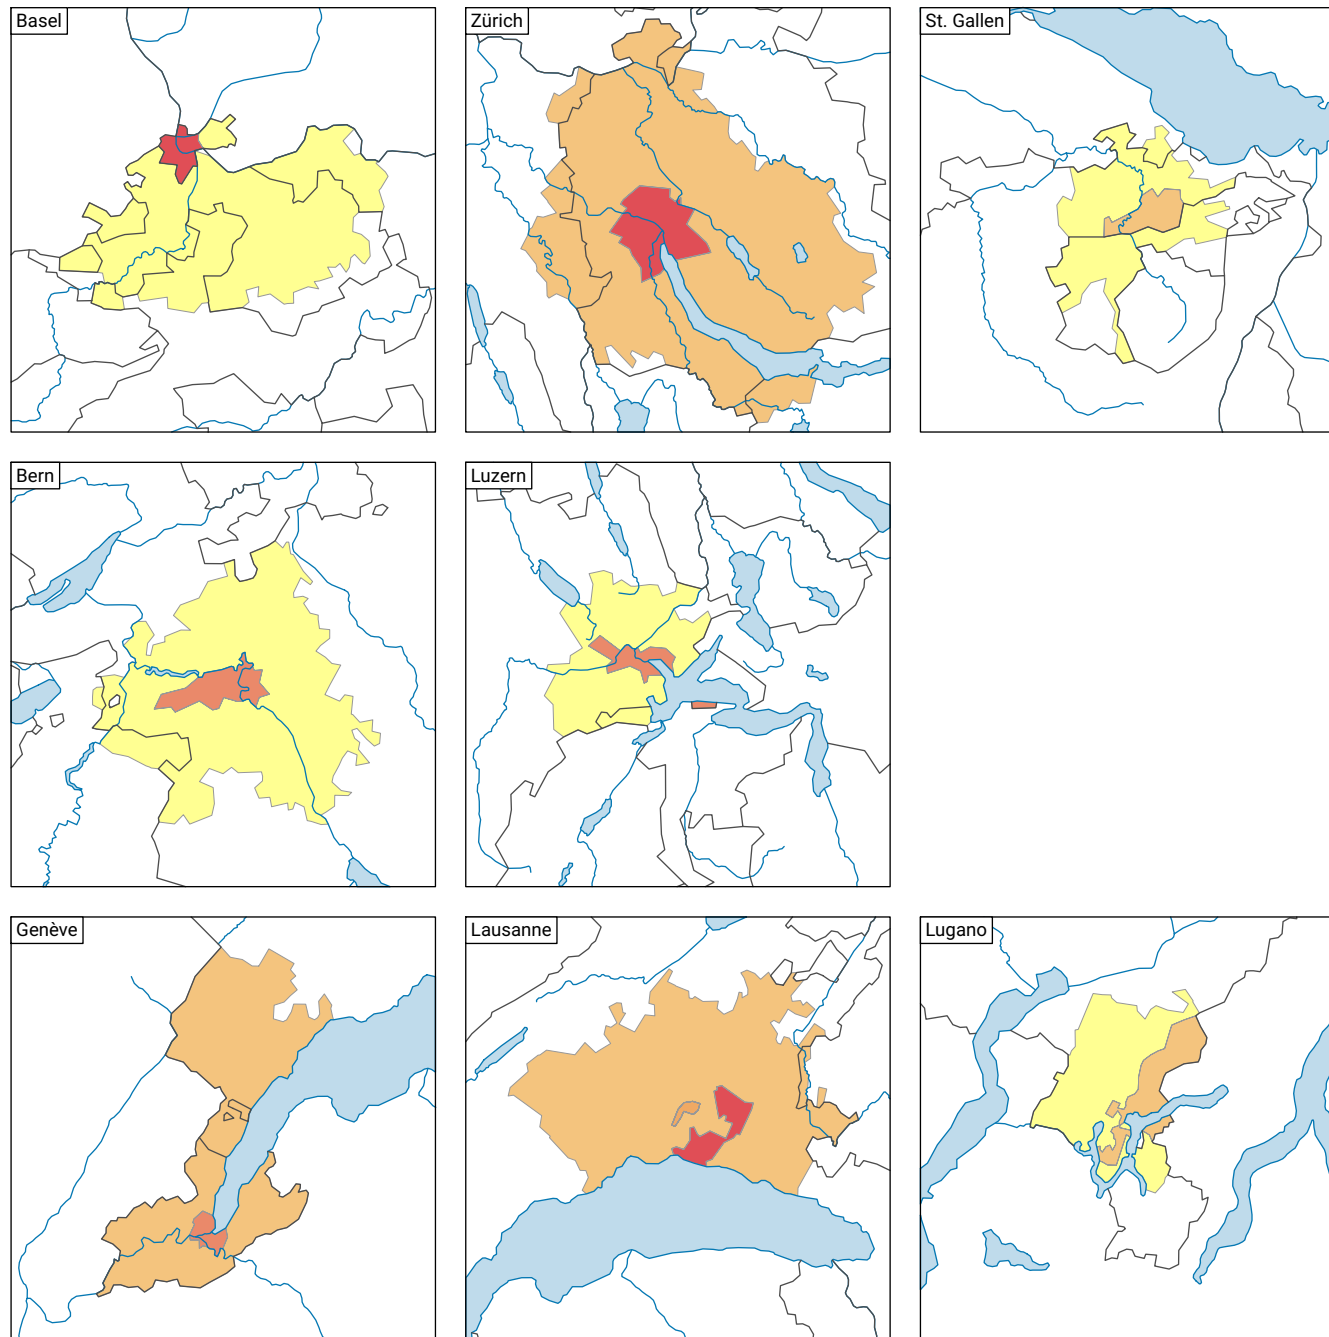

Fréquence des infractions de violence, en 2017

Nombre total d'infractions de violence* pour 1000 habitants**

* tentatives incluses
 ** Population résidante permanente au 01.01.2017 (=31.12.2016)

Niveau géographique:
 Audit urbain: ville-centre et ceinture (périmètre villes)