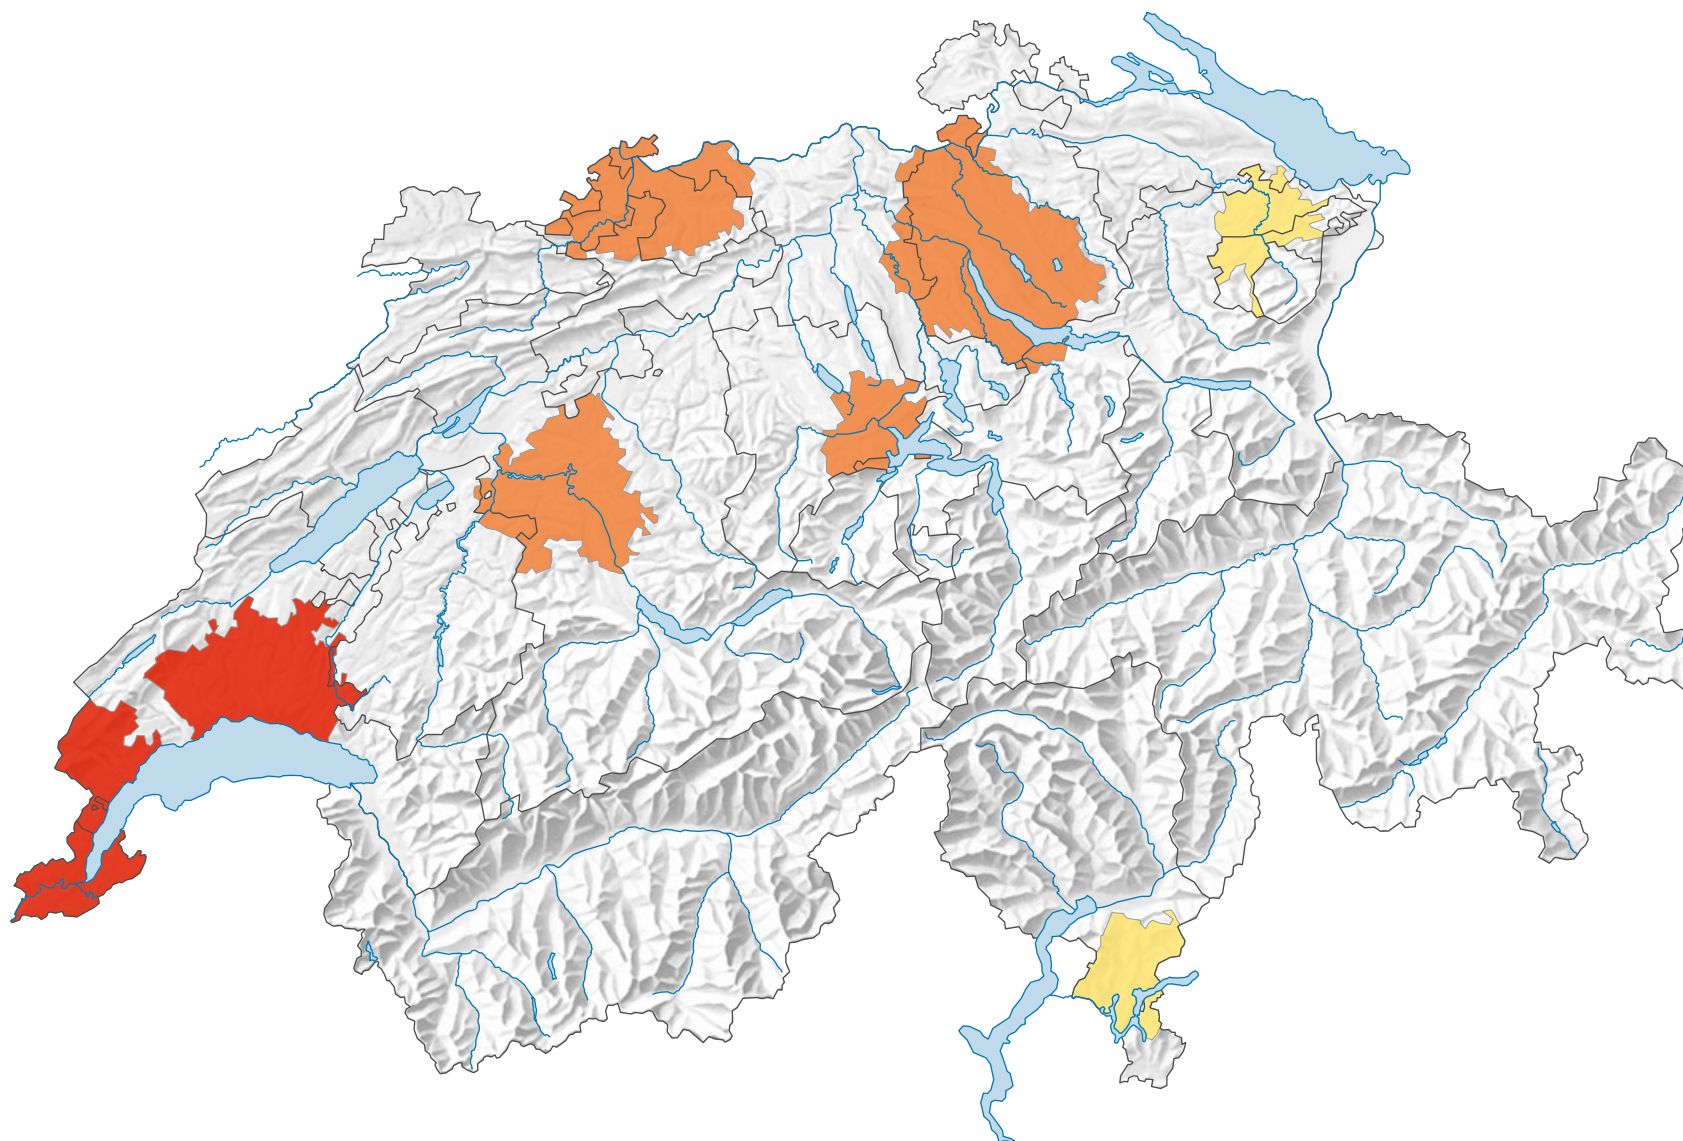

Durchschnittliche Wohnfläche, 2017

Durchschnittliche Wohnfläche* pro Person in m²

* Anzahl bewohnte Wohnungen am 31.12.2016

0 25 50 km

Raumgliederung:
Urban Audit: Agglomeration (Schweiz-Perimeter)