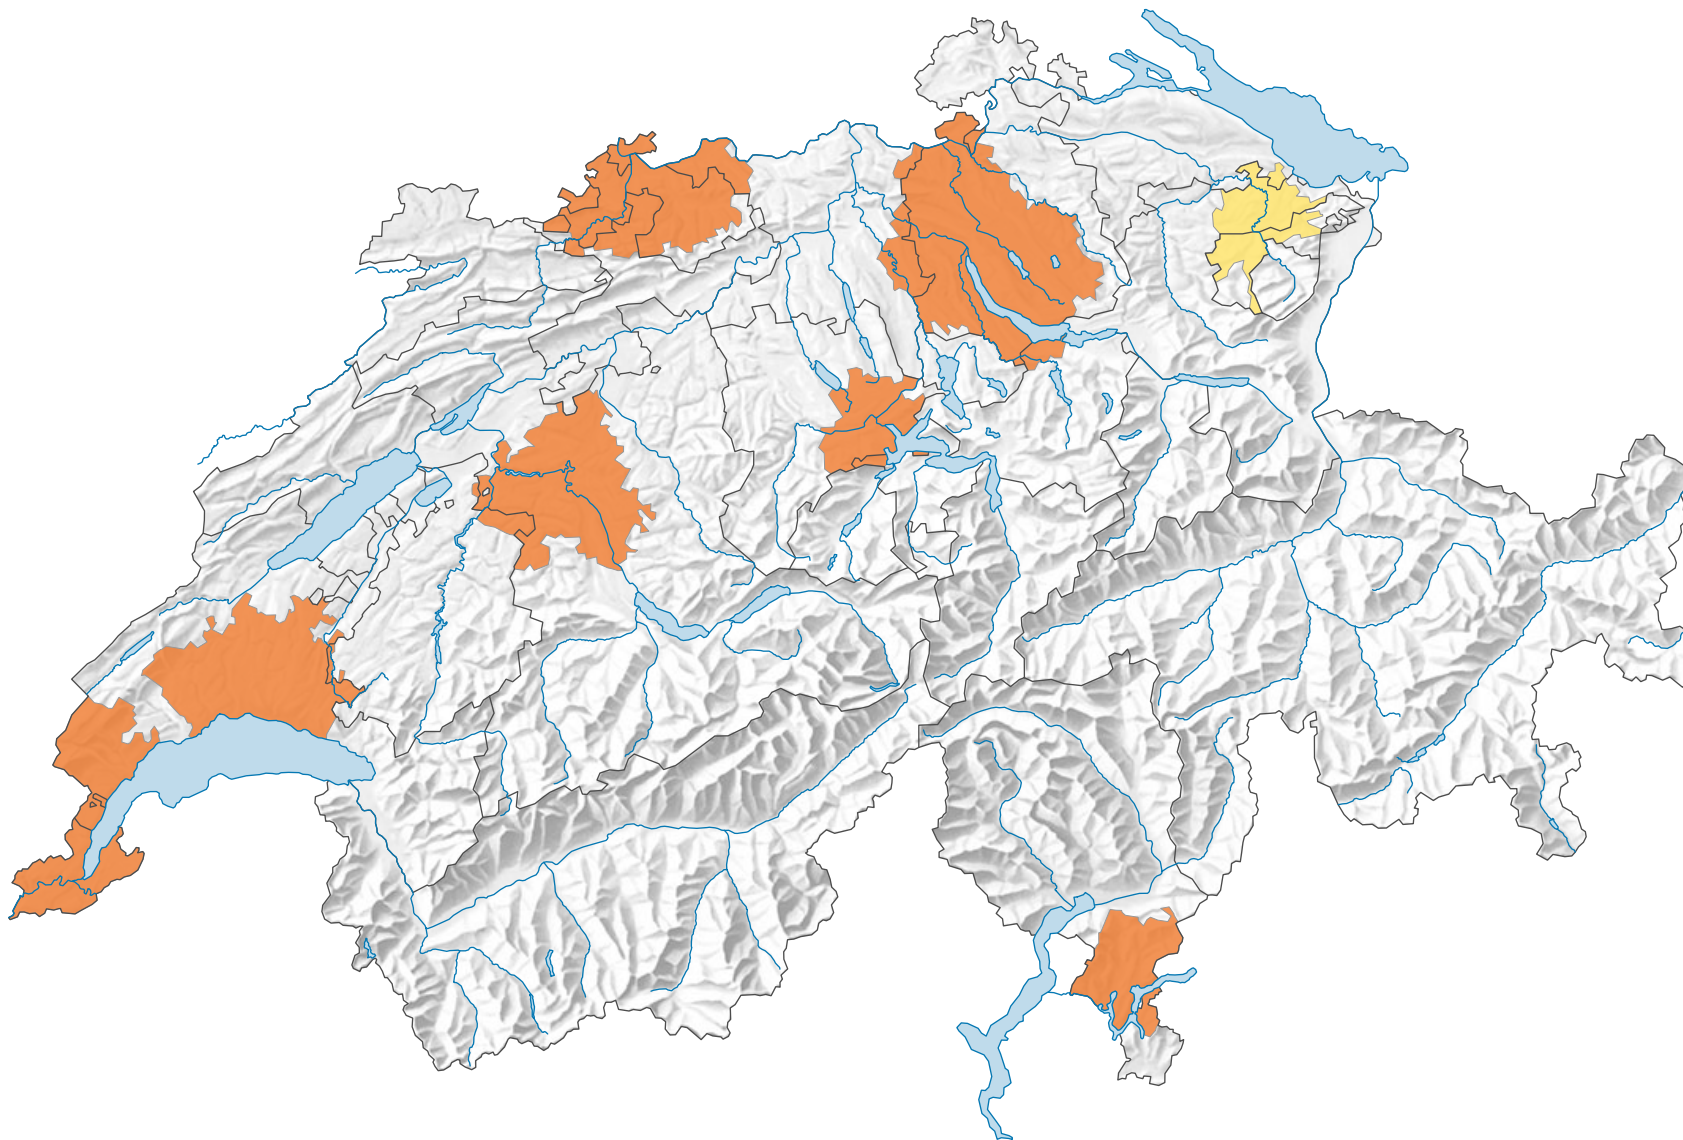

Part des logements vacants dans le total des logements*, en %

* Logements au 31.12.2016

0 25 50 km

Niveau géographique:
Audit urbain: agglomération (périmètre suisse)