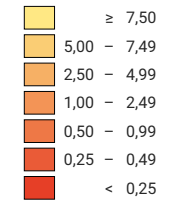

Anteil der Leerwohnungen am Total der Wohnungen*, in %

* Anzahl Wohnungen am 31.12.2016

Raumgliederung:
Urban Audit: Agglomerationsgemeinden (Städte-Perimeter)