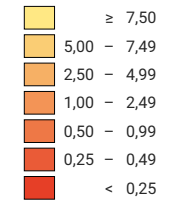

Anteil der Leerwohnungen am Total der Wohnungen*, in %

* Anzahl Wohnungen am 31.12.2016

Raumgliederung:
Urban Audit: Agglomerationsgemeinden (Städte-Perimeter)