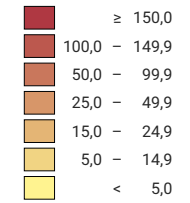

## Anzahl der Einfamilienhäuser pro 100 Wohnungen\*

\* Anzahl Wohnungen am 31.12.2016

**Raumgliederung:**  
Urban Audit: Agglomerationsgemeinden (Städte-Perimeter)