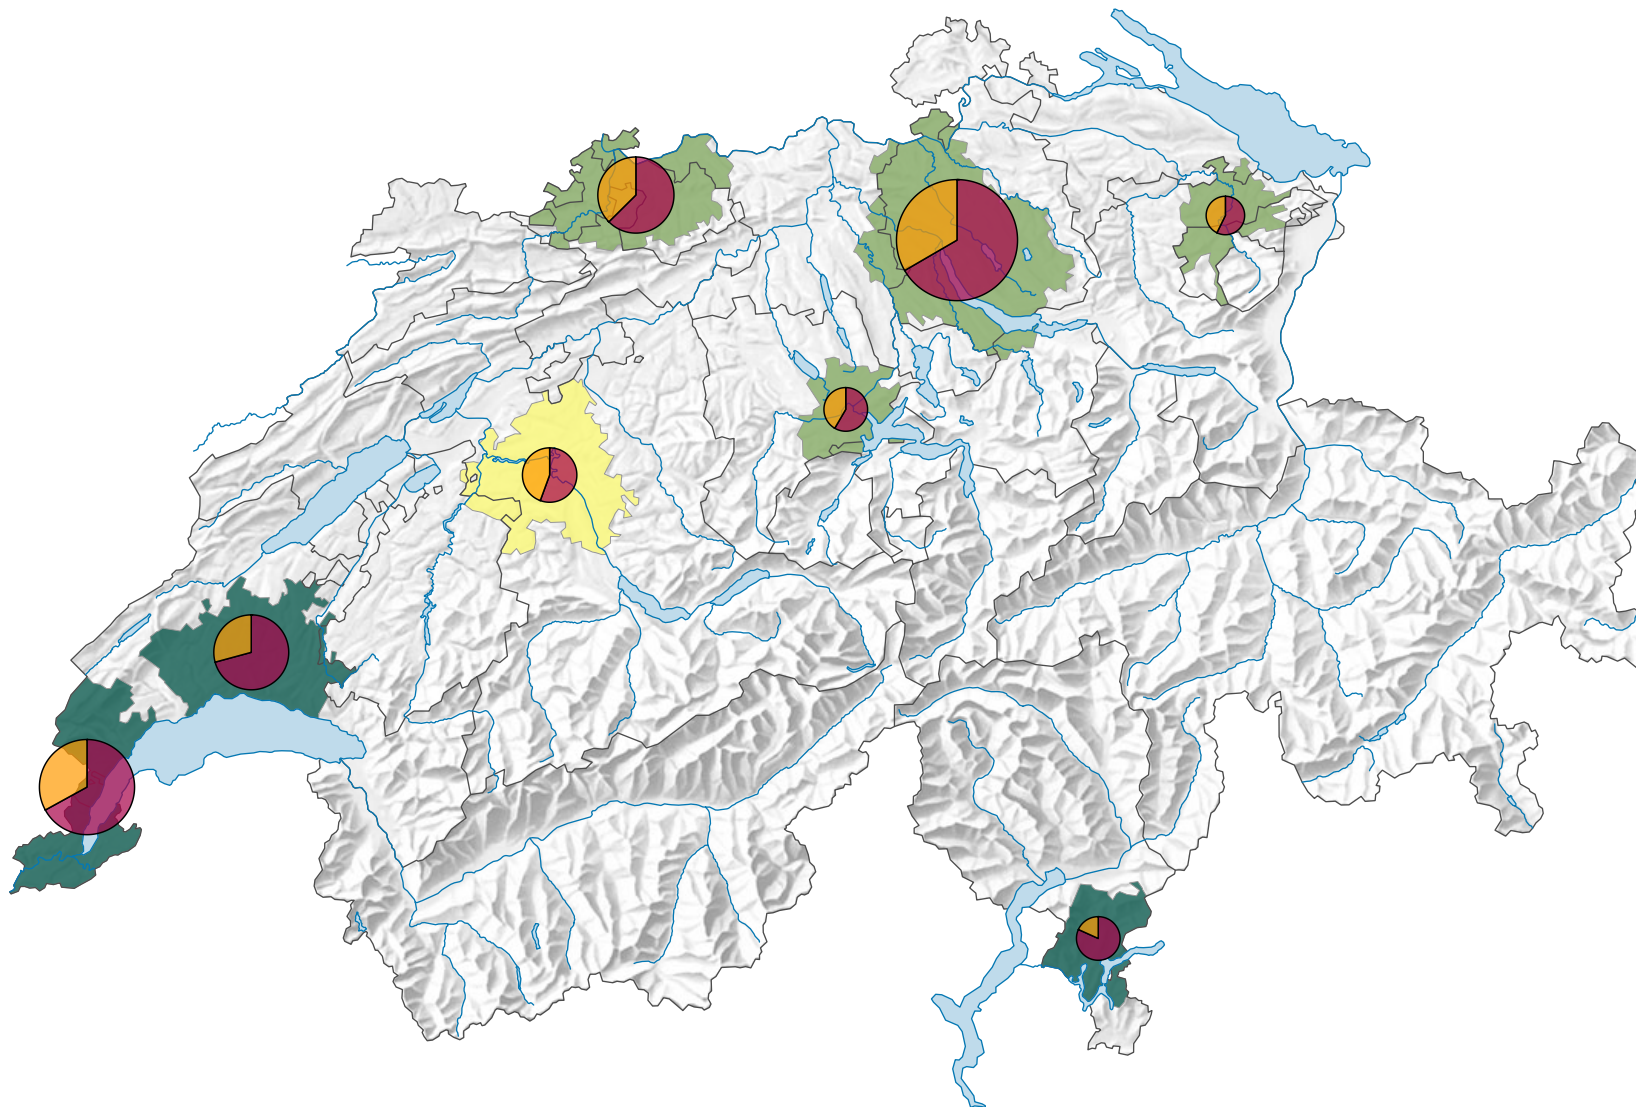

Anteil der ständigen ausländischen Wohnbevölkerung an der gesamten ständigen Wohnbevölkerung*, in %

Anzahl der ständigen ausländischen Wohnbevölkerung*

Herkunft

* Ständige Wohnbevölkerung am 01.01.2017 (= 31.12.2016)

0 35 70 km

Raumgliederung:
Urban Audit: Agglomeration (Schweiz-Perimeter)