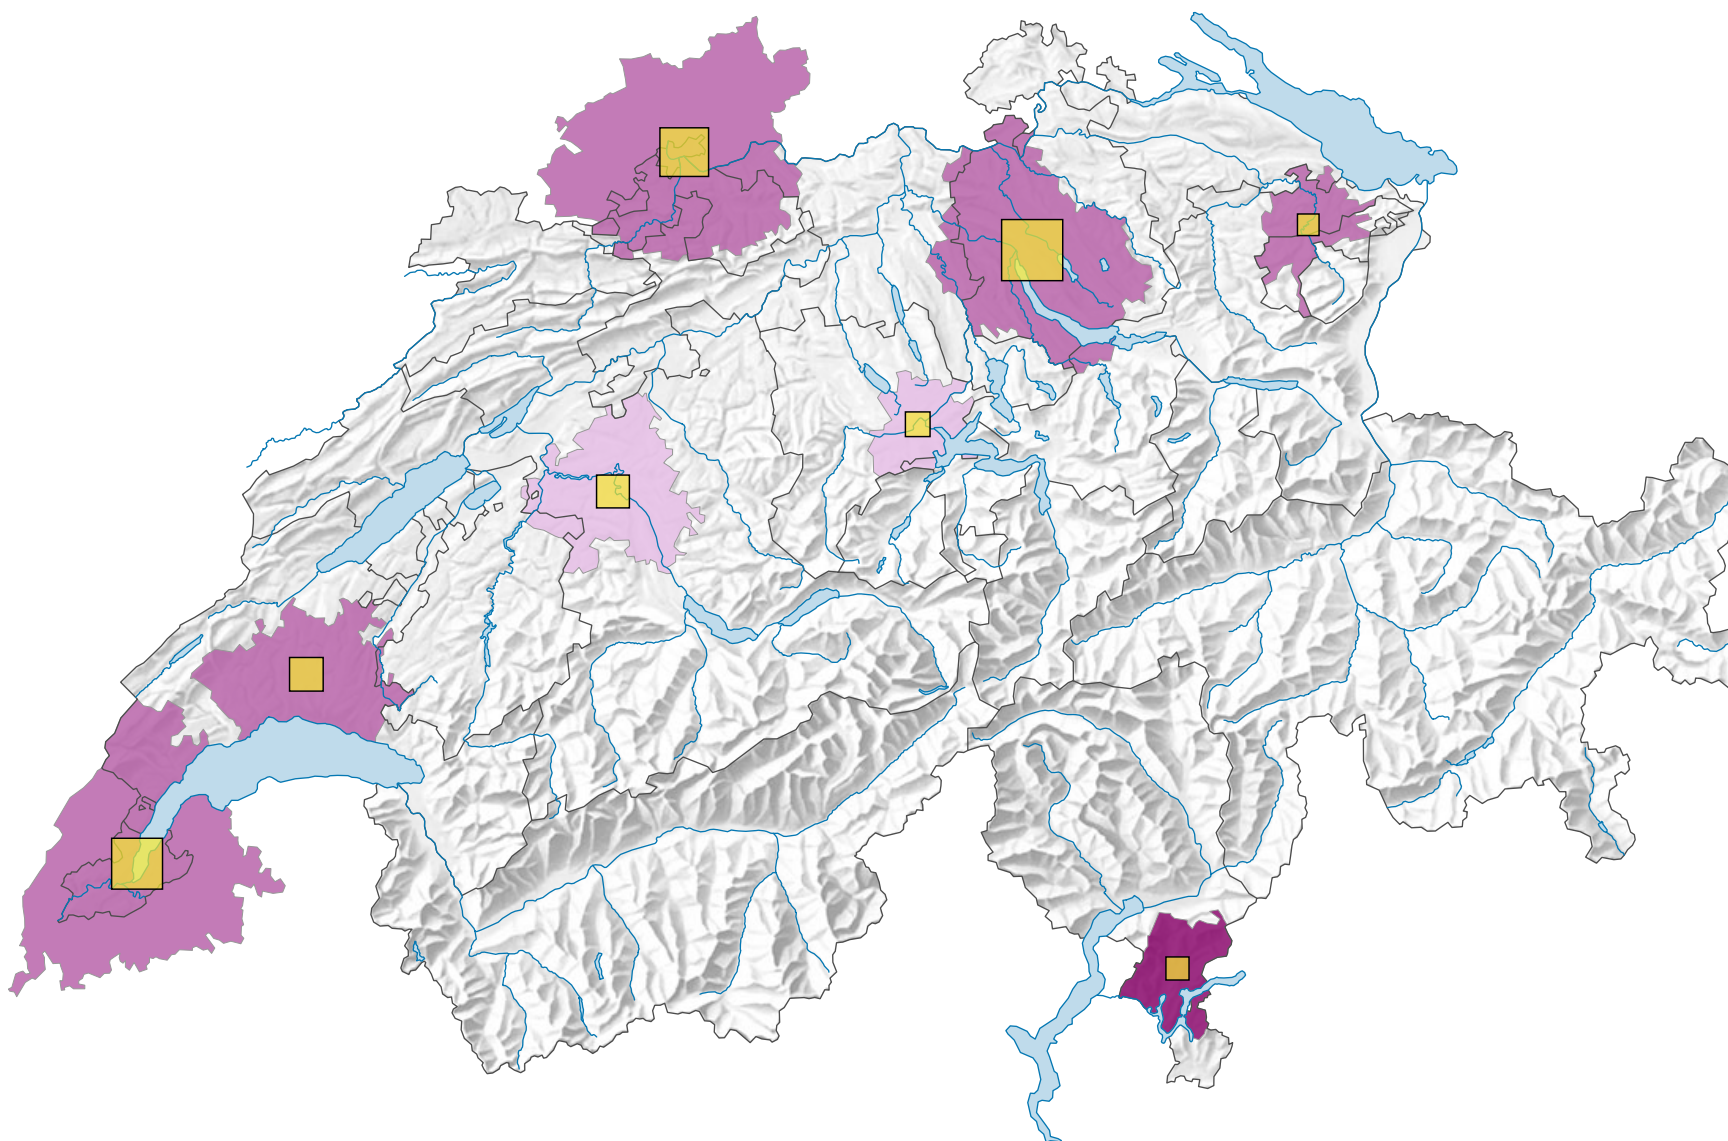

Voitures de tourisme* pour 1000 habitants

Nombre de voitures de tourisme*

* Données CH et DE: 2015; Données FR: au 01.01.2014

0 25 50 km

Niveau géographique:
Audit urbain transfrontalier: agglomération