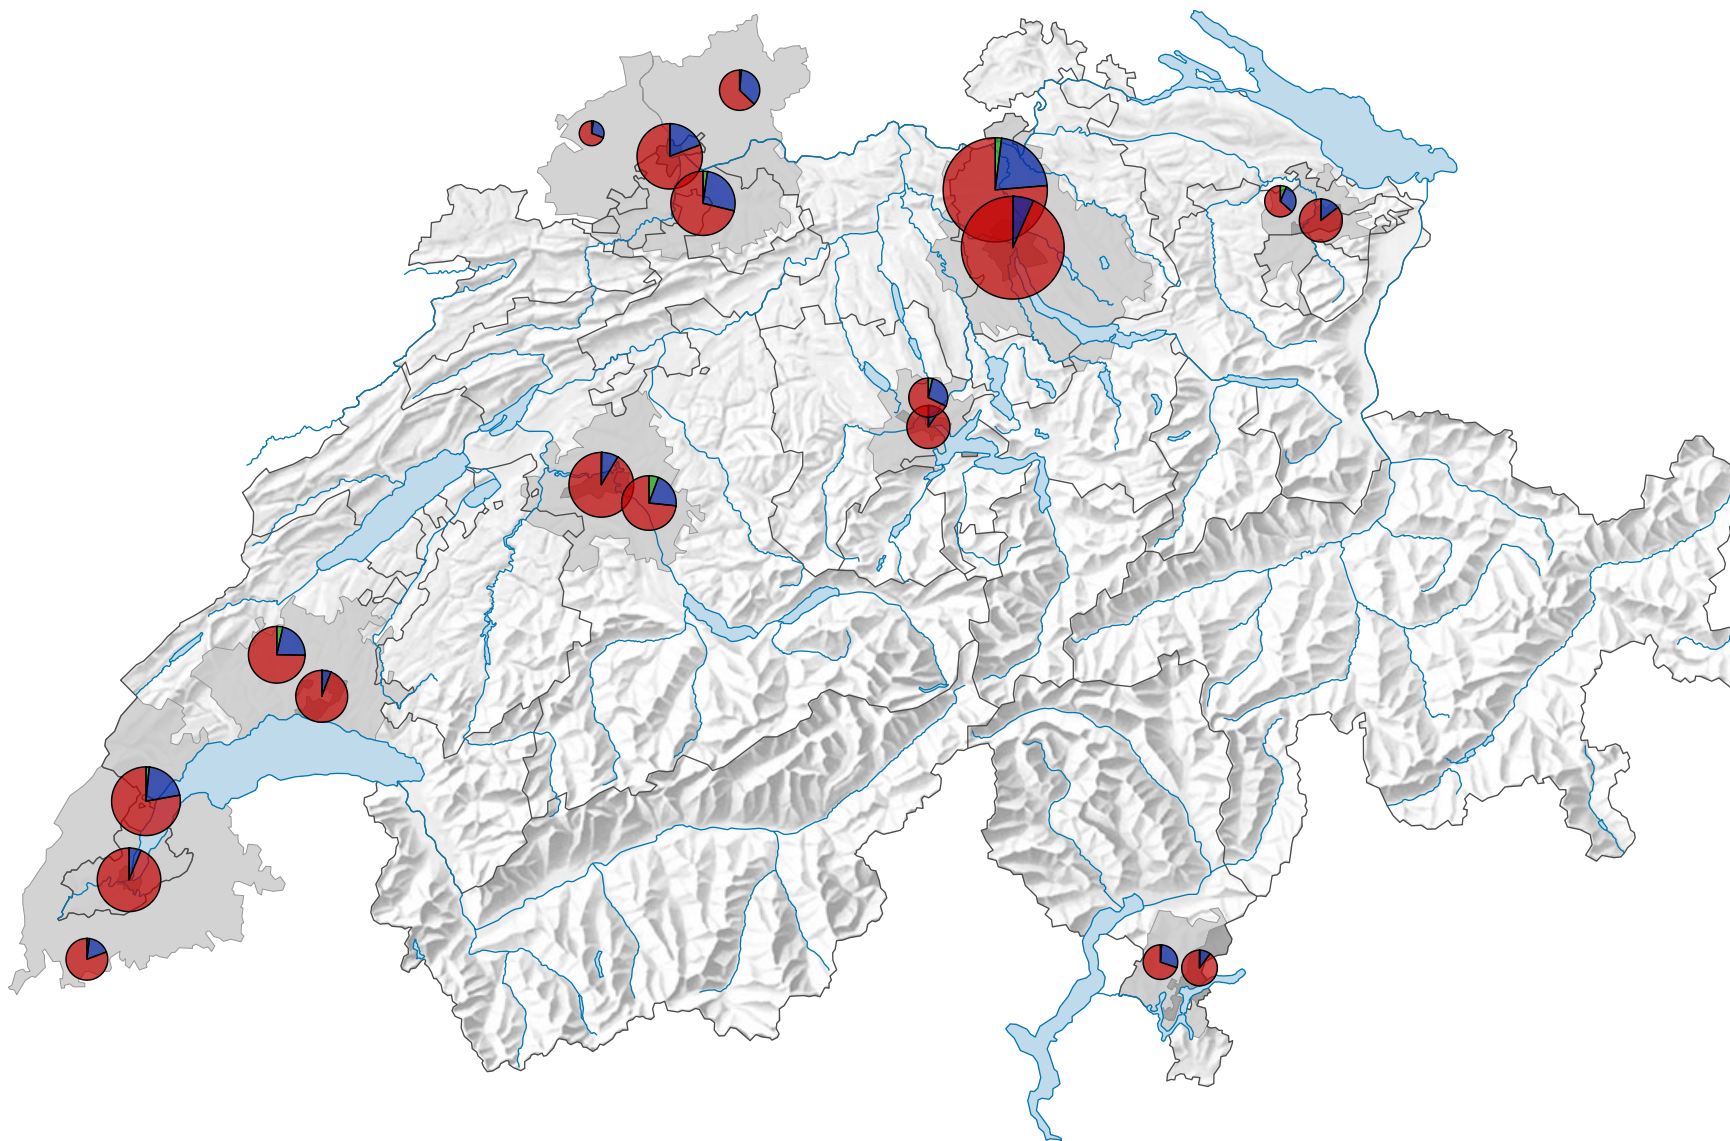

Emplois selon les secteurs économiques, en 2015

Niveau géographique

- Ville-centre
- Ceinture de l'Agglomération

Total des emplois*

Part des emplois* de chaque secteur économique

- Secteur 1
- Secteur 2
- Secteur 3

* Temps plein et temps partiel / Données suisses: au 31.12.2014; données allemandes: au 30.06.2015; données françaises: au 01.01.2014

0 25 50 km

Niveau géographique:
Audit urbain transfrontalier: ville-centre et ceinture