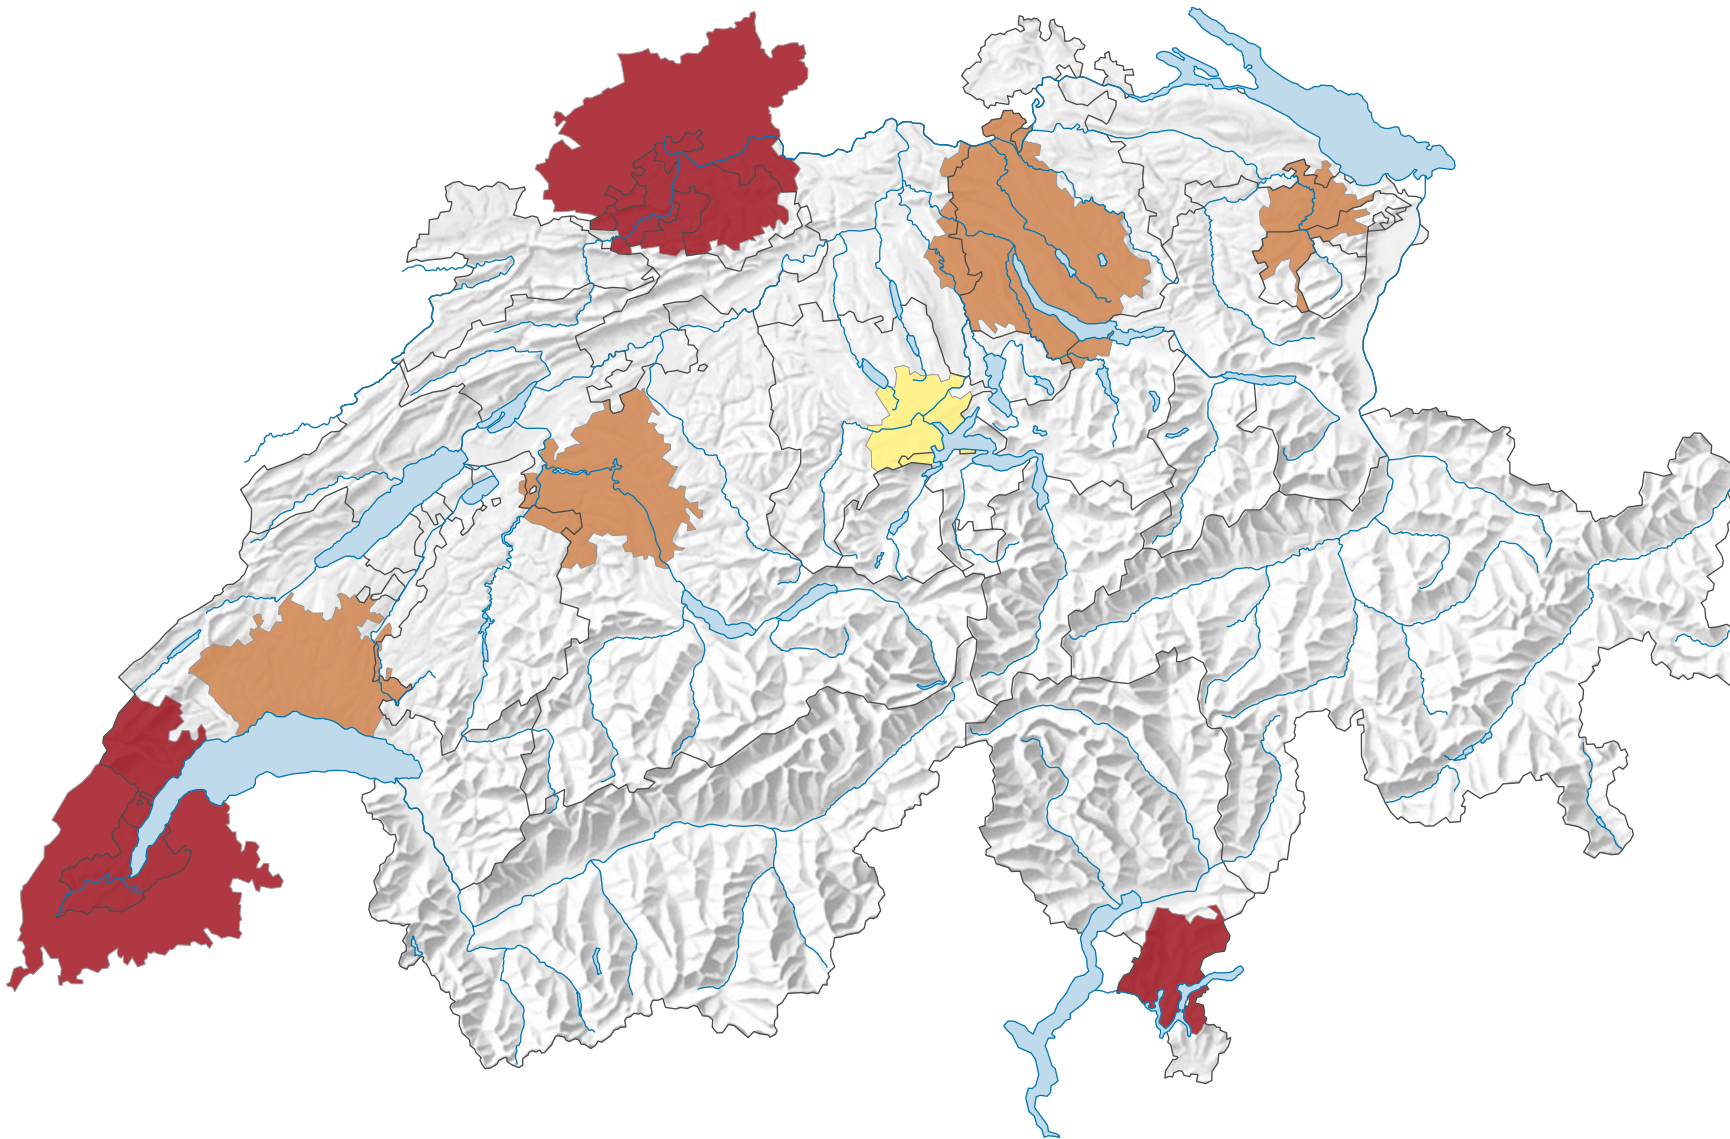

# Einfamilienhäuser pro 100 Wohnungen, 2015

## Anzahl der Einfamilienhäuser pro 100 Wohnungen\*

\* CH- und DE-Daten: am 01.01.2015 (oder 31.12.2014); FR-Daten: am 01.01.2014

0 25 50 km

Raumgliederung:  
Grenzüberschreitender Urban Audit: Agglomeration