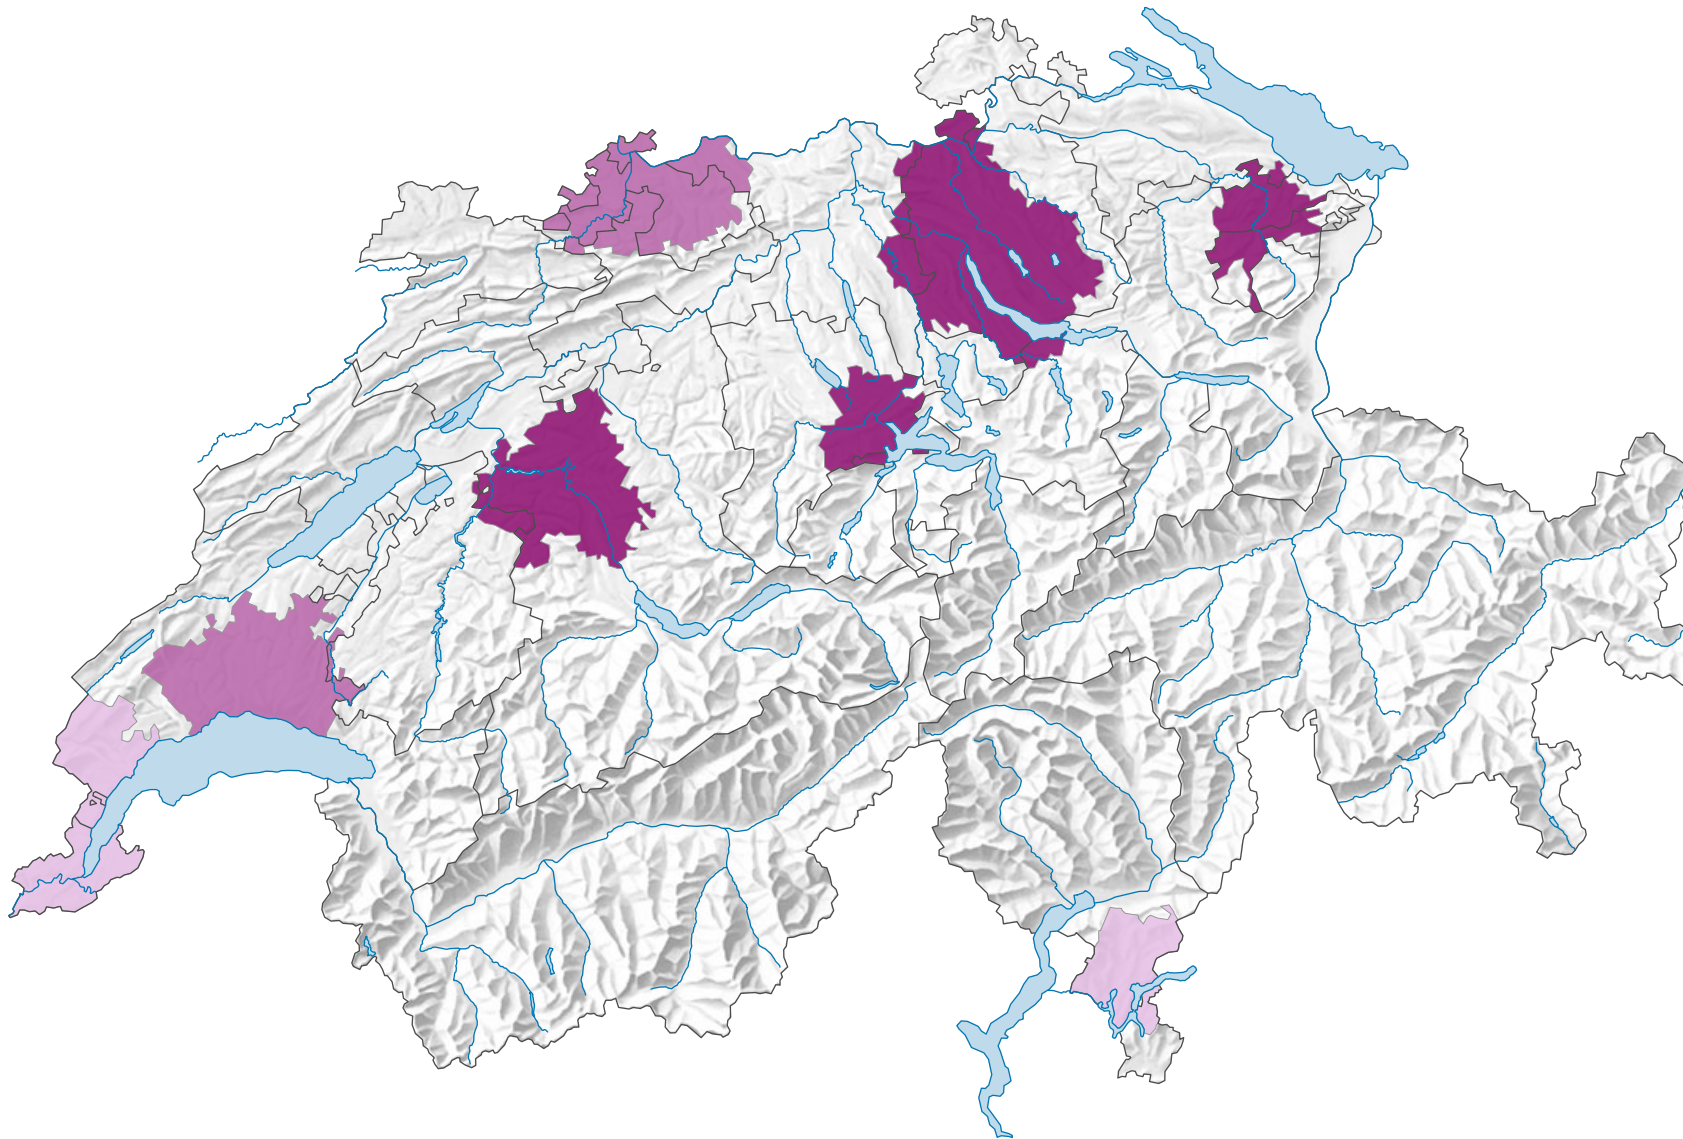

## Anteil der Erwerbstätigen 20-64\* an der ständigen Wohnbevölkerung der gleichen Altersgruppe

\* Strukturerhebung am 31.12.2015

Raumgliederung:  
Urban Audit: Agglomeration (Schweiz-Perimeter)