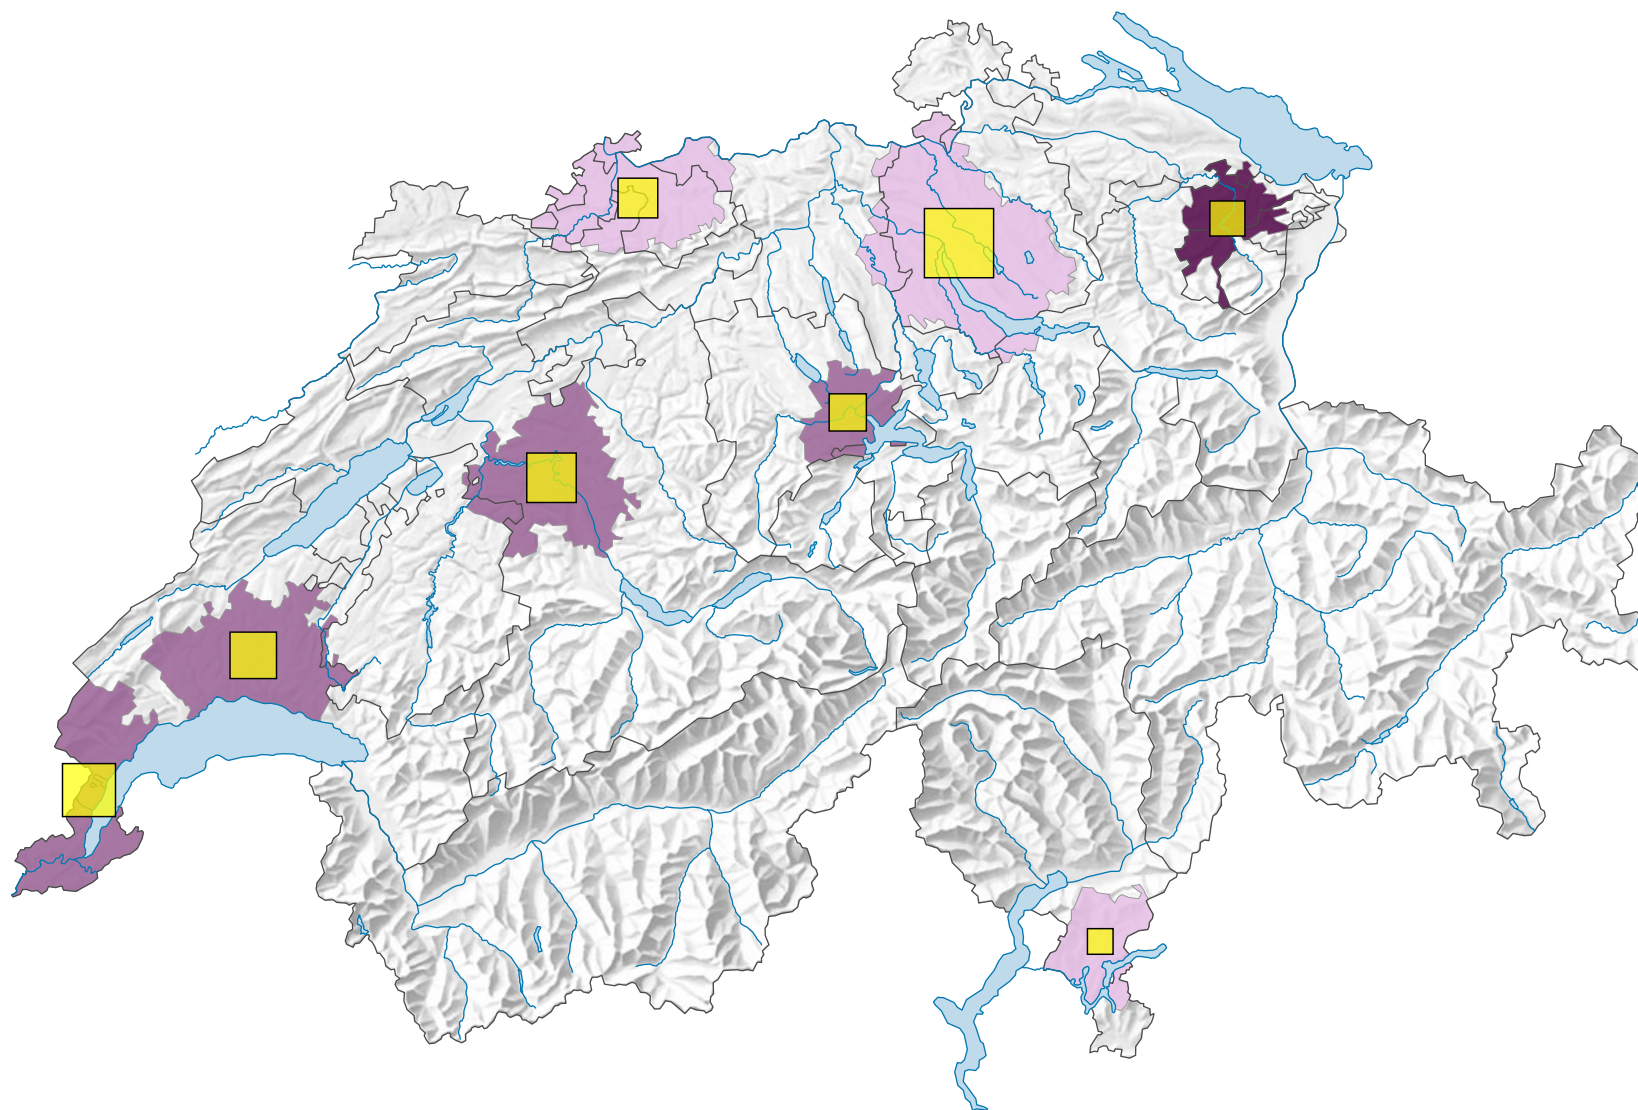

Places de cinéma, en 2016

Nombre de places de cinéma pour 1000 habitants*

* Population résidente permanente au 01.01.2016 (=31.12.2015)

Nombre de places de cinéma

0 35 70 km

Niveau géographique:
Audit urbain: agglomération (périmètre suisse)