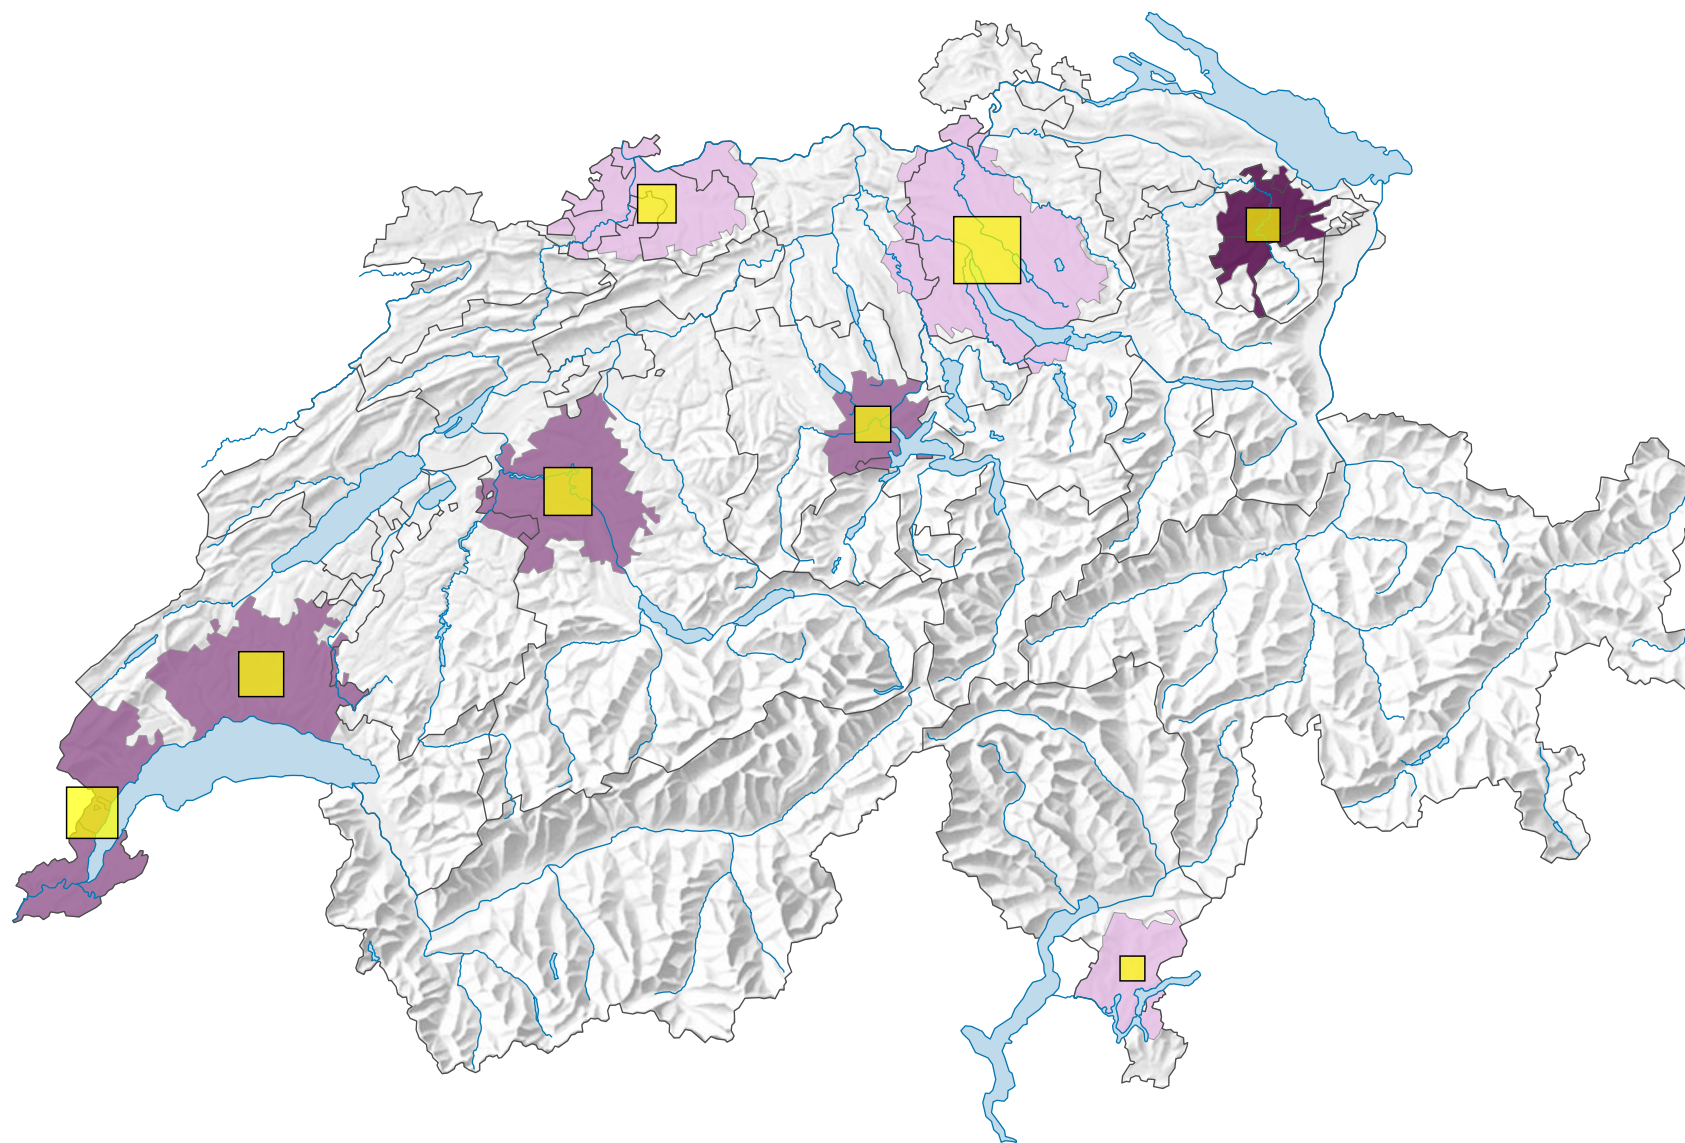

Places de cinéma, en 2016

Nombre de places de cinéma pour 1000 habitants*

* Population résidente permanente au 01.01.2016 (=31.12.2015)

Nombre de places de cinéma

0 25 50 km

Niveau géographique:
Audit urbain: agglomération (périmètre suisse)